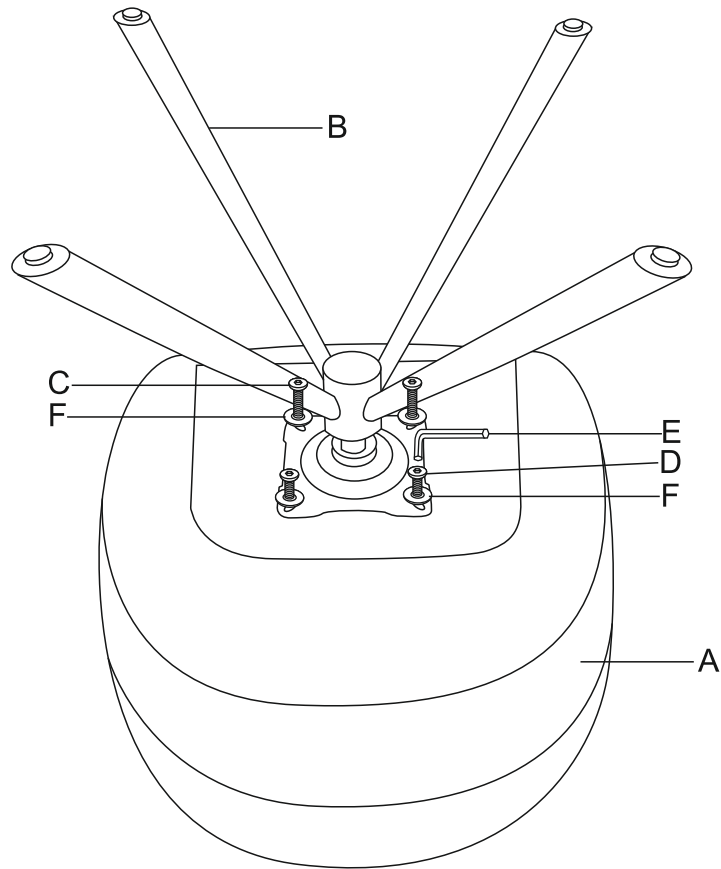

ИНСТРУКЦИЯ ЗА МОНТАЖ НА ТРАПЕЗЕН СТОЛ НАМКА

Carmen

Вносител: "Биттел" ЕООД
гр. Пловдив, Тракия
ул. "Нестор Абаджиев" 13
ЕИК: 115163890
Тел: +359 32 27 00 27
www.bittel.bg

Ax1

Bx1

Cx2

Dx2

Ex1

Fx4

Максимално натоварване: 120 кг