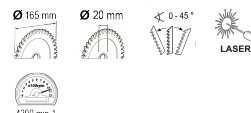

R20 Циркуляр акум. ø165x20mm 4200min-1 лазер RDP-SCS20

Артикулен номер: **030139**

Баркод: **3800123168208**

- ✓ Ръкохватка с противоплъзгащо покритие
- ✓ Висококачествен режещ диск
- ✓ Застопоряване на вретеното за удобна смяна на режещия диск
- ✓ Безстепенно регулиране на дълбочината на рязане
- ✓ Безстепенно регулиране ъгъла на рязане под наклон 0°-45°
- ✓ Лазер

ТЕХНИЧЕСКИ ХАРАКТЕРИСТИКИ

Параметър	Мерна единица	Стойност
Външен диаметър на диска (mm)	mm	165
Вътрешен диаметър на диска (mm)	mm	20
Диапазон на наклона от/до (°)	°	0 - 45
Лазер		Да
Макс. дълбочина на рязане при 45° (mm)	mm	35
Макс. дълбочина на рязане при 90° (mm)	mm	51
Макс. обороти без натоварване (min-1)	min-1	4200
Тип захранване		Акумулаторно

ОКОМПЛЕКТОВКА

Твърдосплавен диск	1 бр.
Водач за успоредно рязане	1 бр.
Инструмент за смяна на диска	1 бр.

ЛОГИСТИЧНА ИНФОРМАЦИЯ

Вид на пакета	Количество	Широчина Дължина Височина	Обем	Нето Бруто Тара	Баркод
брой	1 брой	32 x 20 x 34.5843 см	0.02213 м3	3.2400 - 3.6000 - 0.3600 кг	3800123168208
кашон	2 брой	34 x 42 x 31 см	0.04427 м3	7.2000 - 7.2000 - 0.0000 кг	38001231682082