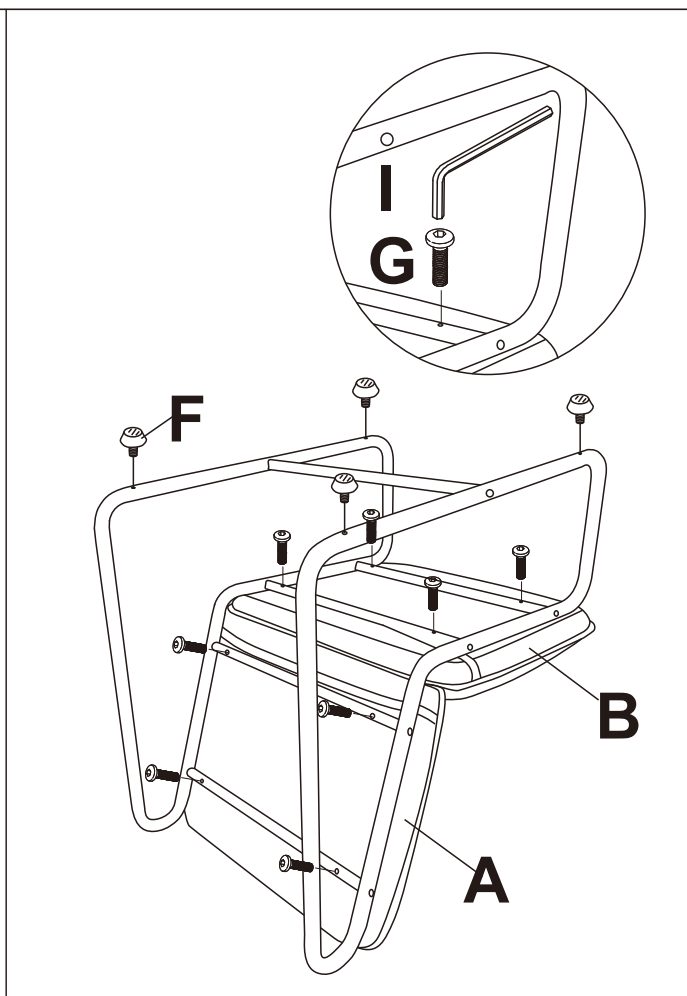

# Инструкция за монтаж на посетителски стол CARMEN 1142

<b>A</b>  x1	<b>B</b>  x1	<b>C</b>  x2
<b>D</b>  x4	<b>E</b>  x1	<b>F</b>  x4
<b>G</b>  x8	<b>H</b>  x10	<b>I</b>  x1

Максимално натоварване на стола: 110 кг