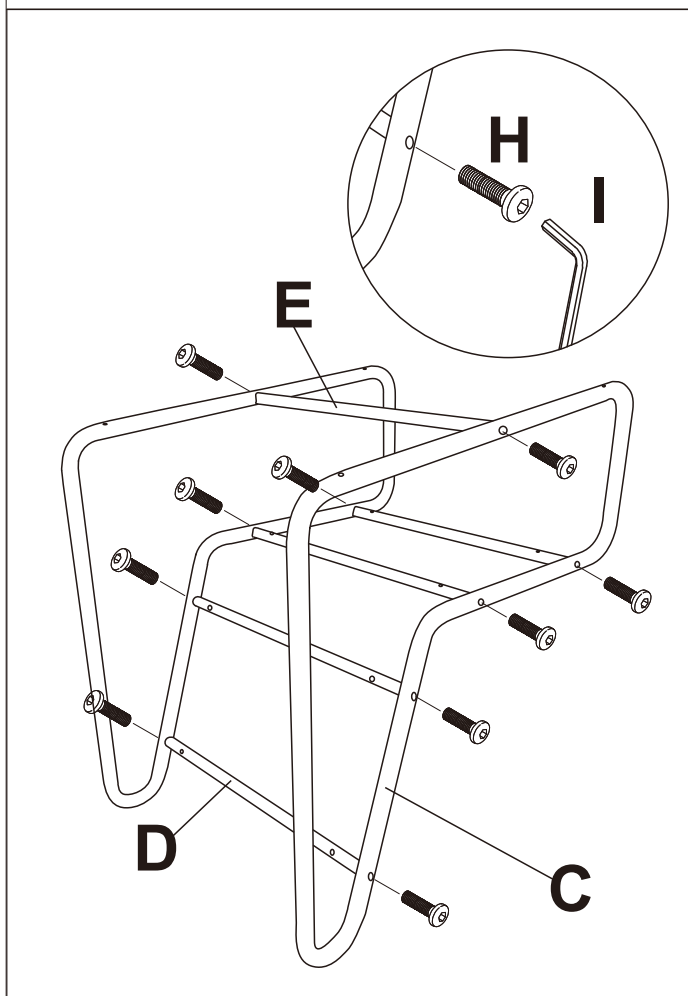

# Инструкция за монтаж на посетителски стол CARMEN 1142

<b>A</b>  x1	<b>B</b>  x1	<b>C</b>  x2
<b>D</b>  x4	<b>E</b>  x1	<b>F</b>  x4
<b>G</b>  x8	<b>H</b>  x10	<b>I</b>  x1

Максимално натоварване на стола: 110 кг