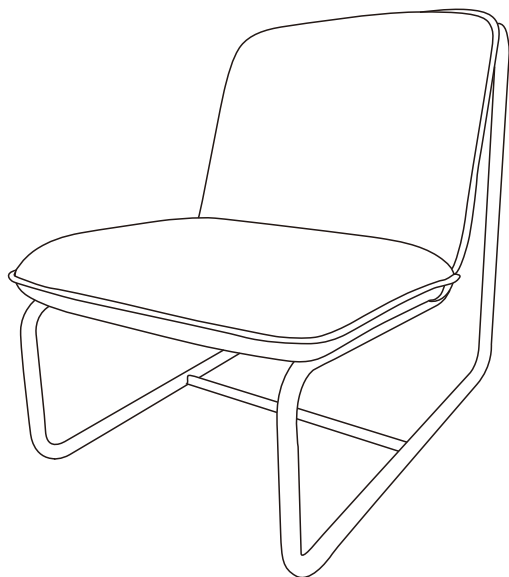

# Инструкция за монтаж на посетителски стол CARMEN 1142

<b>A</b>  x1	<b>B</b>  x1	<b>C</b>  x2
<b>D</b>  x4	<b>E</b>  x1	<b>F</b>  x4
<b>G</b>  x8	<b>H</b>  x10	<b>I</b>  x1

Максимално натоварване на стола: 110 кг