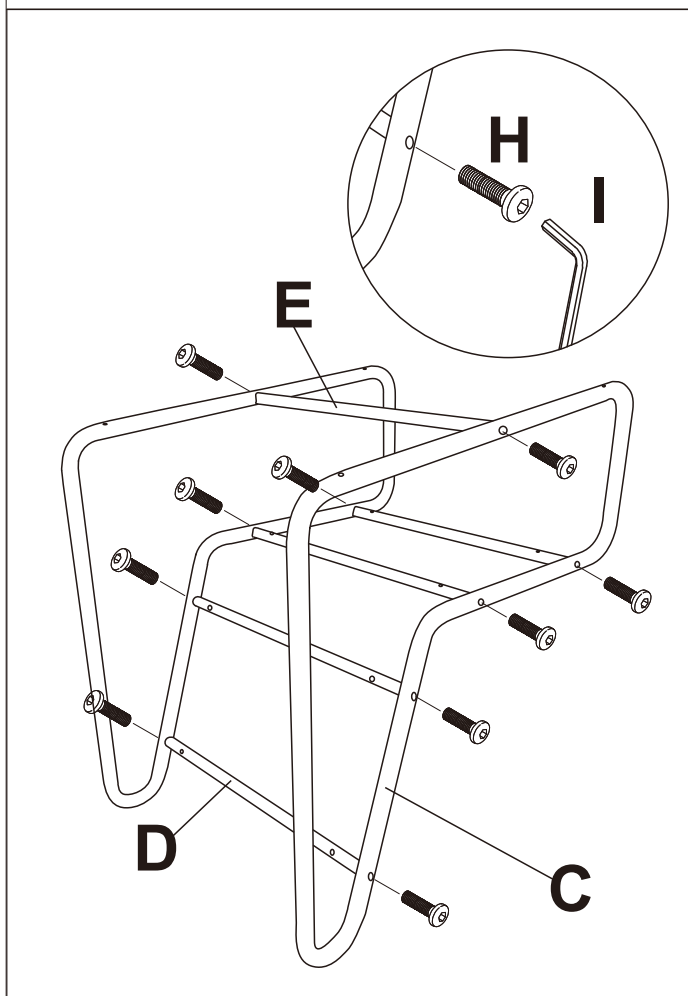

Инструкция за монтаж на посетителски стол CARMEN 1143

A  x1	B  x1	C  x2
D  x4	E  x1	F  x4
G  x8	H  x10	I  x1

Максимално натоварване на стола: 110 кг

Вносител: "Бител" ЕООД
 гр. Пловдив, Тракия
 ул. "Нестор Абаджиев" 13
 ЕИК: 115163890
 Тел: +359 32 27 00 27
www.bittel.bg