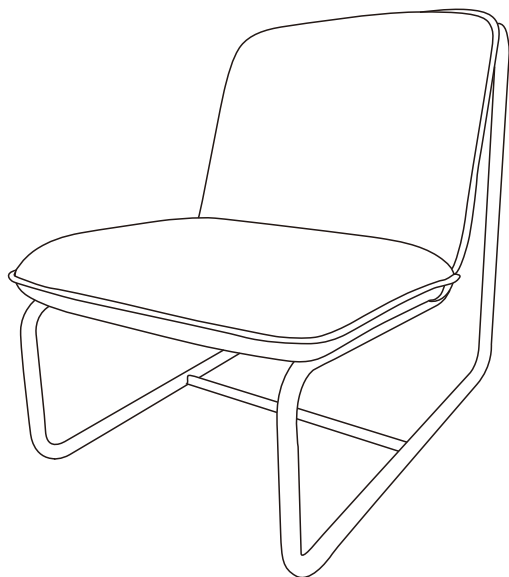

Инструкция за монтаж на посетителски стол CARMEN 1143

A  x1	B  x1	C  x2
D  x4	E  x1	F  x4
G  x8	H  x10	I  x1

Максимално натоварване на стола: 110 кг

Вносител: "Бител" ЕООД
 гр. Пловдив, Тракия
 ул. "Нестор Абаджиев" 13
 ЕИК: 115163890
 Тел: +359 32 27 00 27
www.bittel.bg