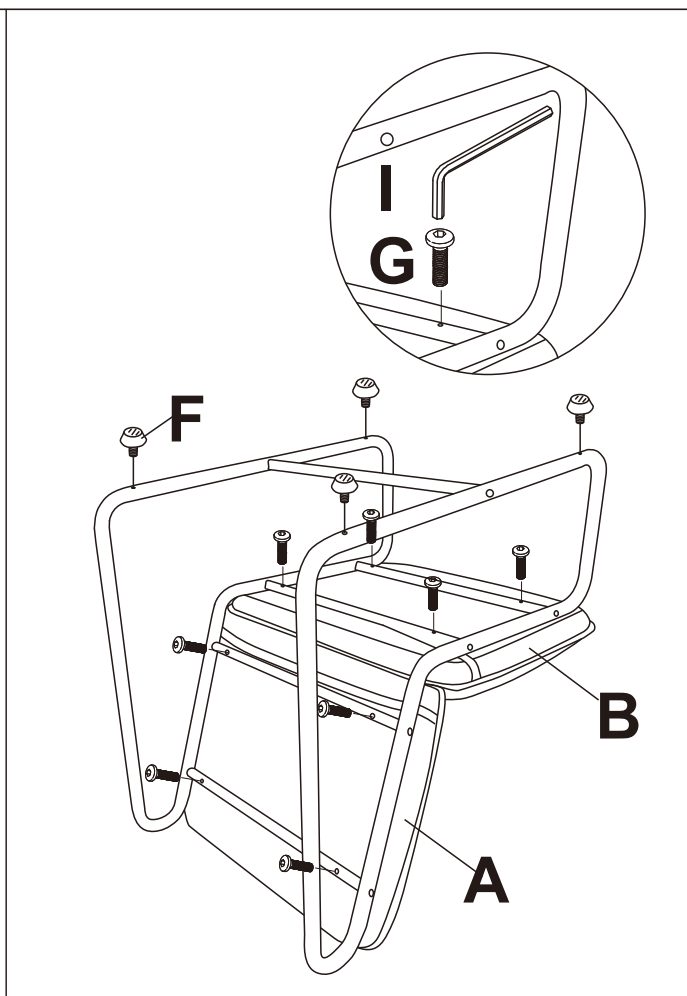

Инструкция за монтаж на посетителски стол CARMEN 1143

A  x1	B  x1	C  x2
D  x4	E  x1	F  x4
G  x8	H  x10	I  x1

Максимално натоварване на стола: 110 кг

Вносител: "Бител" ЕООД
 гр. Пловдив, Тракия
 ул. "Нестор Абаджиев" 13
 ЕИК: 115163890
 Тел: +359 32 27 00 27
www.bittel.bg