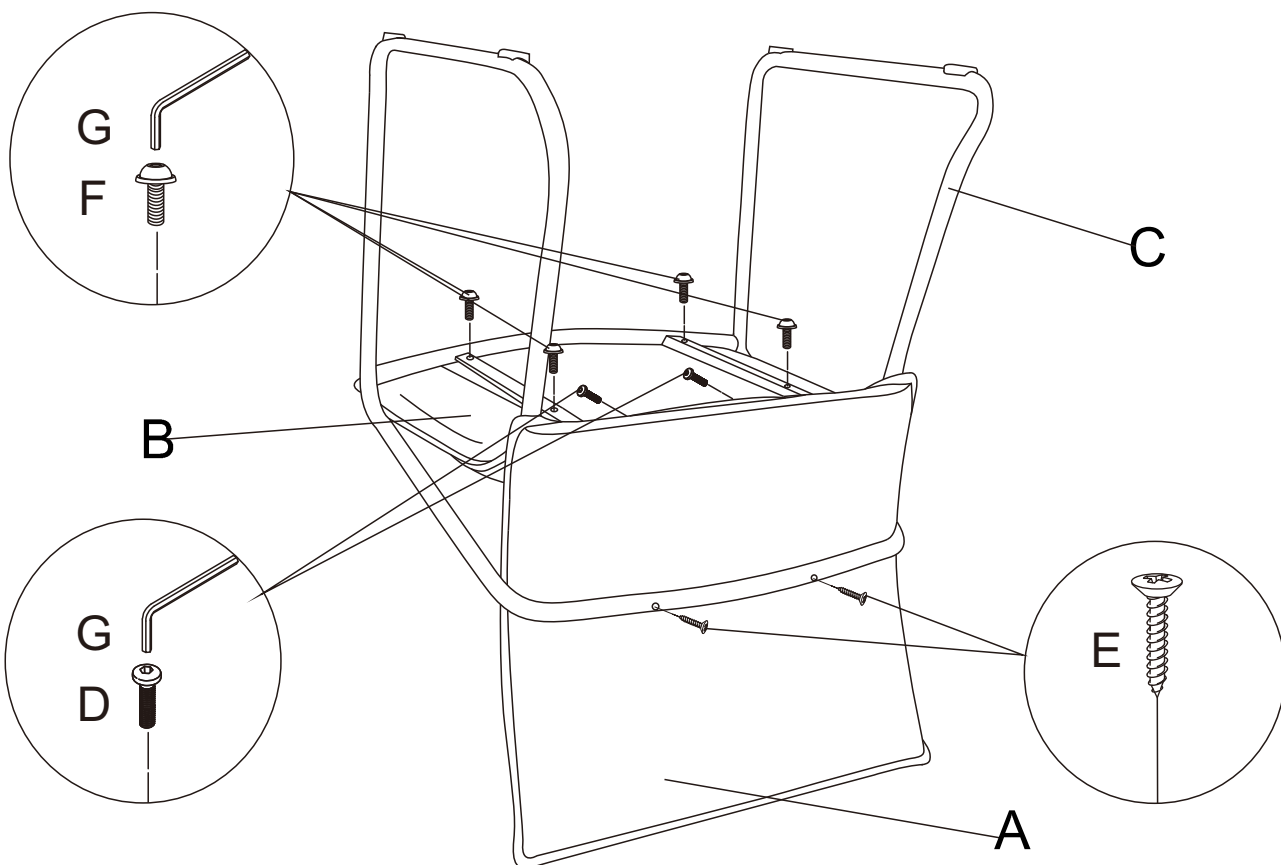

Инструкция за монтаж на посетителски стол CARMEN 1144

A		Облегалка	1 бр
B		Седалка	1 бр
C		Основа	1 бр
D		Болт	2 бр
E		Болт	2 бр
F		Болт	4 бр
G		Шестограм	1 бр

Максимално натоварване на стола: 110 кг

Вносител: "Биттел" ЕООД
 гр. Пловдив, Тракия
 ул. "Нестор Абаджиев" 13
 ЕИК: 115163890
 Тел: +359 32 27 00 27
www.bittel.bg