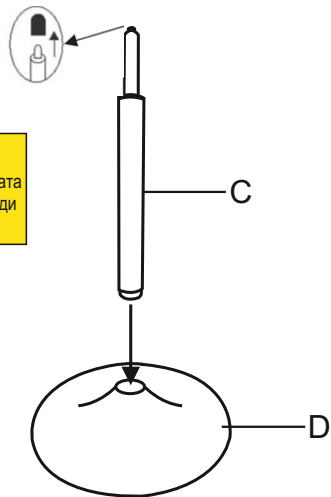

ИНСТРУКЦИЯ ЗА МОНТАЖ НА БАР СТОЛ CASCADE

СТЪПКА 1

Премахнете
пластмасовата
капачка преди
монтаж.

СТЪПКА 2

СТЪПКА 3

СТЪПКА 4

A - седалка + облегалка	E - болт (M6X18mm) x4
	
B - Механизъм x 1	F- накрайник (M6X18mm) x4
	
C - амортисьор x 1	G- Шестограм x 1
	
D - основа x 1	<p data-bbox="1973 1230 2175 1299">МЕБЕЛИ <i>Carmen</i></p> <p data-bbox="2007 1382 2152 1481">Вносител: Биттел ЕООД гр. Пловдив, Тракия ул. Нестор Абаджиев 13 ЕИК: 115163890 Тел: +359 32 27 00 27 www.bittel.bg</p>