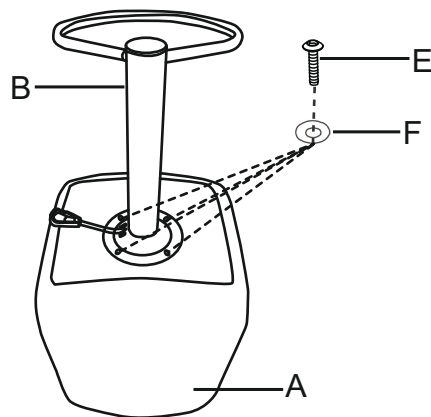

ИНСТРУКЦИЯ ЗА МОНТАЖ НА БАР СТОЛ CASCADE

СТЪПКА 1

Премахнете
пластмасовата
капачка преди
монтаж.

СТЪПКА 2

СТЪПКА 3

СТЪПКА 4

A - седалка + облегалка	E - болт (M6X18mm) x4
	
B - Механизъм x 1	F- накрайник (M6X18mm) x4
	
C - амортисьор x 1	G- Шестограм x 1
	
D - основа x 1	<p data-bbox="1973 1230 2175 1299">МЕБЕЛИ <i>Carmen</i></p> <p data-bbox="2007 1382 2152 1481">Вносител: Биттел ЕООД гр. Пловдив, Тракия ул. Нестор Абаджиев 13 ЕИК: 115163890 Тел: +359 32 27 00 27 www.bittel.bg</p>

Максимално натоварване: 120 кг