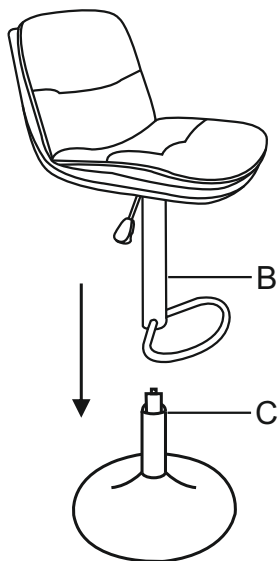

ИНСТРУКЦИЯ ЗА МОНТАЖ НА БАР СТОЛ CASCADE

СТЪПКА 1

Премахнете
пластмасовата
капачка преди
монтаж.

СТЪПКА 2

СТЪПКА 3

СТЪПКА 4

A - седалка + облегалка	E - болт (M6X18mm) x4
	
B - Механизъм x 1	F- накрайник (M6X18mm) x4
	
C - амортисьор x 1	G- Шестограм x 1
	
D - основа x 1	<p data-bbox="1973 1230 2175 1299">МЕБЕЛИ <i>Carmen</i></p> <p data-bbox="2007 1382 2152 1481">Вносител: Биттел ЕООД гр. Пловдив, Тракия ул. Нестор Абаджиев 13 ЕИК: 115163890 Тел: +359 32 27 00 27 www.bittel.bg</p>

Максимално натоварване: 120 кг