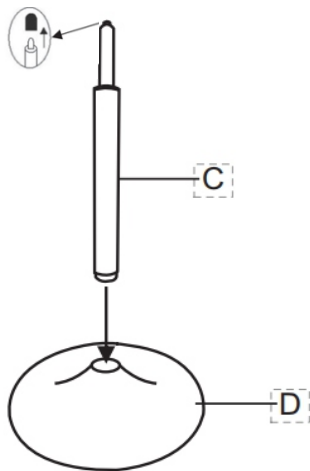

ИНСТРУКЦИЯ ЗА МОНТАЖ НА БАР СТОЛ PORUS

СТЪПКА 1

Премахнете пластмасовата капачка преди монтаж.

СТЪПКА 2

СТЪПКА 3

B
C

СТЪПКА 4

A - седалка + облегалка

E - болт (M6X18mm) x4

B - Механизъм x 1

F - накрайник (M6X18mm) x4

C - амортисьор x 1

G - Шестограм x 1

D - основа x 1

МЕБЕЛИ
Carmen

Вносител: Биттел ЕООД
гр. Пловдив, Тракия
ул. Нестор Абаджиев 13
ЕИК: 115163890
Тел: +359 32 27 00 27
www.bittel.bg