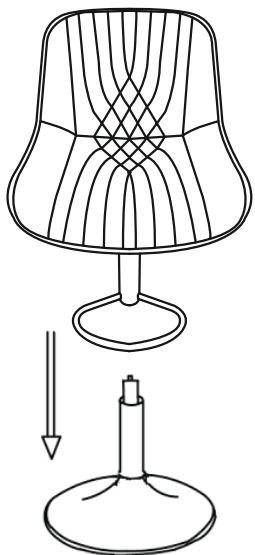

ИНСТРУКЦИЯ ЗА МОНТАЖ НА БАР СТОЛ PORUS

СТЪПКА 1

Премахнете пластмасовата капачка преди монтаж.

СТЪПКА 2

СТЪПКА 3

B
C

СТЪПКА 4

A - седалка + облегалка

E - болт (M6X18mm) x4

B - Механизъм x 1

F - накрайник (M6X18mm) x4

C - амортисьор x 1

G - Шестограм x 1

D - основа x 1

МЕБЕЛИ
Carmen

Вносител: Биттел ЕООД
гр. Пловдив, Тракия
ул. Нестор Абаджиев 13
ЕИК: 115163890
Тел: +359 32 27 00 27
www.bittel.bg