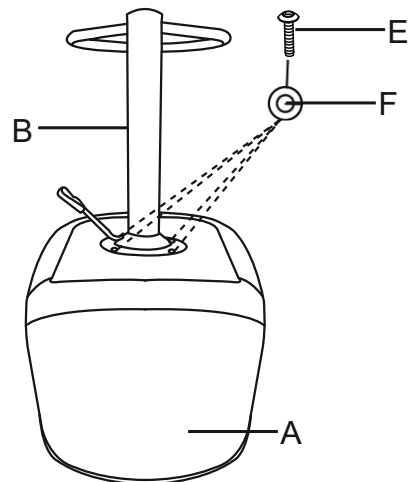

ИНСТРУКЦИЯ ЗА МОНТАЖ НА БАР СТОЛ PORUS

СТЪПКА 1

Премахнете пластмасовата капачка преди монтаж.

СТЪПКА 2

СТЪПКА 3

B
C

СТЪПКА 4

A - седалка + облегалка

E - болт (M6X18mm) x4

B - Механизъм x 1

F - накрайник (M6X18mm) x4

C - амортисьор x 1

G - Шестограм x 1

D - основа x 1

МЕБЕЛИ
Carmen

Вносител: Биттел ЕООД
гр. Пловдив, Тракия
ул. Нестор Абаджиев 13
ЕИК: 115163890
Тел: +359 32 27 00 27
www.bittel.bg