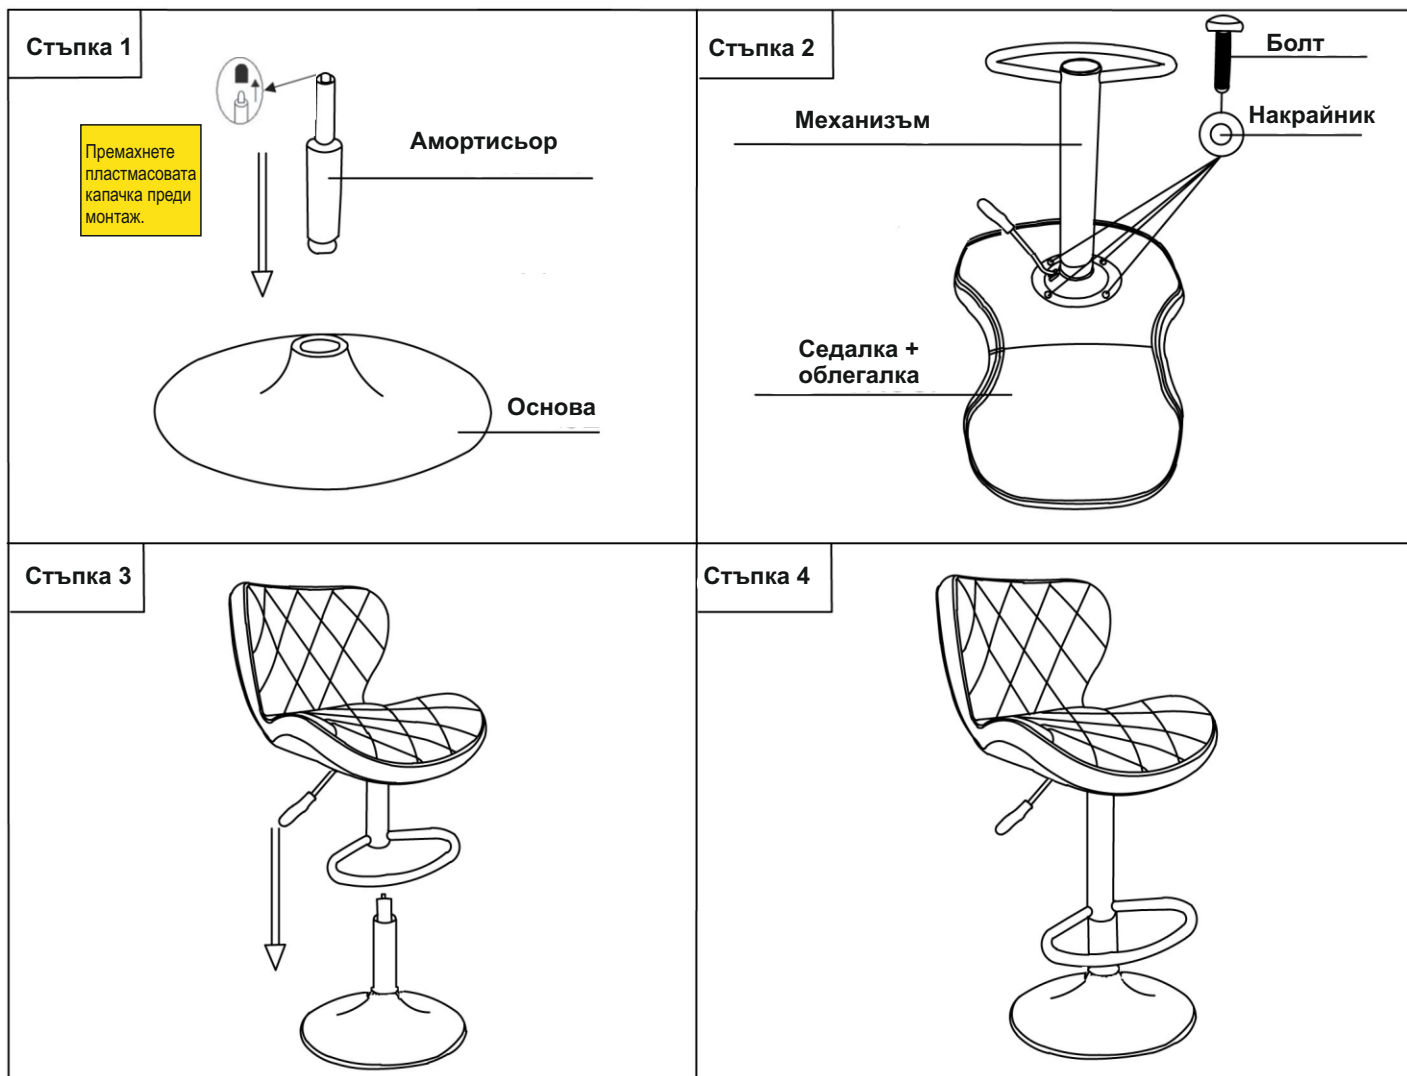

ИНСТРУКЦИЯ ЗА МОНТАЖ НА БАР СТОЛ DALVEY

| | |
|--------------------------------|--|
| <p>Седалка + облегалка x 1</p> | <p>Болт (M6x18 мм) x 4</p> |
| <p>Механизъм x 1</p> | <p>Накрайник (M6x18 мм) x 4</p> |
| <p>Амортисьор x 1</p> | <p>Шестограм x 1</p> |
| <p>Основа x 1</p> | |
| | <p>МЕБЕЛИ <i>Carmen</i></p> <p>Вносител: Биттел ЕООД гр. Пловдив, Тракия ул. Нестор Абджиев 13 ЕИК: 115163880 Тел: +359 32 27 00 27 www.bittel.bg</p> |

Максимално натоварване: 120 кг