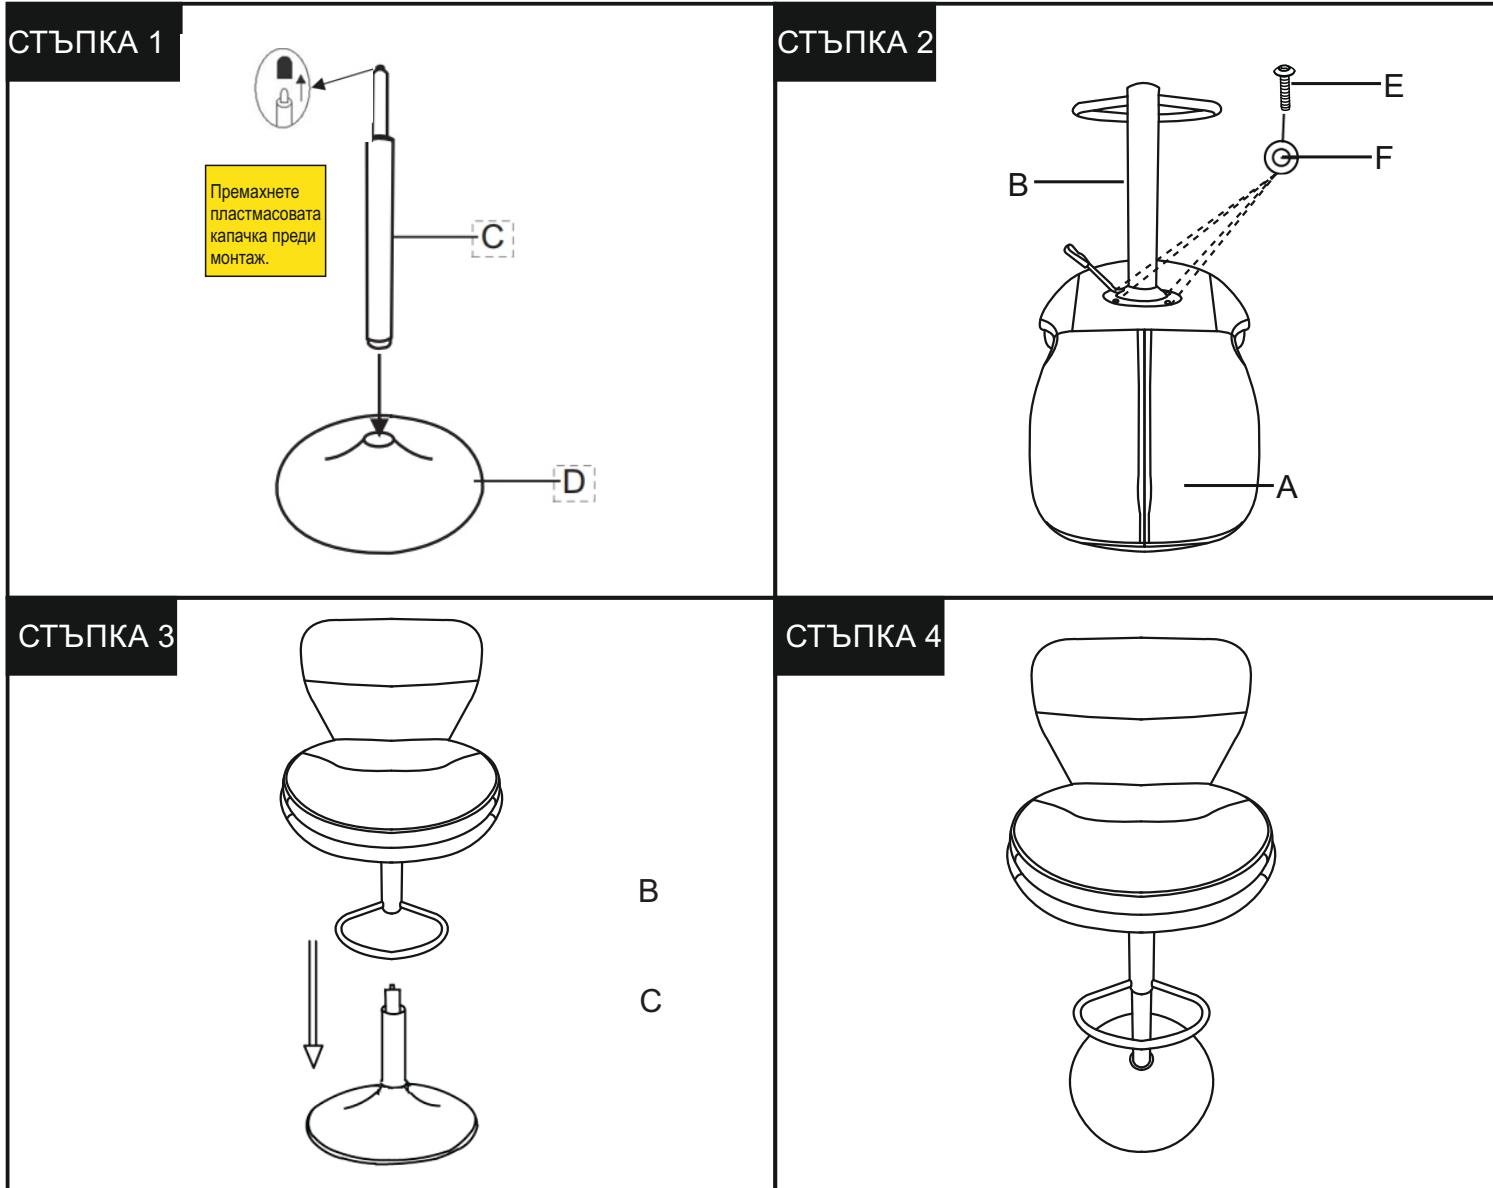

ИНСТРУКЦИЯ ЗА МОНТАЖ НА БАР СТОЛ MORANT

A - седалка + облегалка	E - болт (M6X18mm) x4
	
B - Механизъм x 1	F- накрайник (M6X18mm) x4
	
C - амортисьор x 1	G- Шестограм x 1
	
D - основа x 1	<p>МЕБЕЛИ <i>Carmen</i></p> <p>Вносител: Биттел ЕООД гр. Пловдив, Тракия ул. Нестор Абджиев 13 ЕИК: 115163890 Тел: +359 32 27 00 27 www.bittel.bg</p>
	

Максимално натоварване: 120 кг