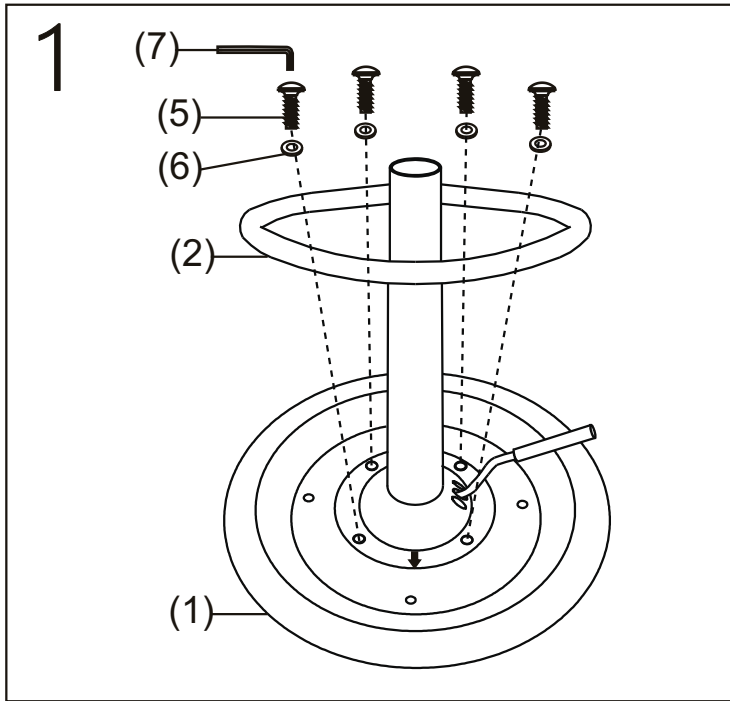

ИНСТРУКЦИЯ ЗА МОНТАЖ НА БАР СТОЛ VARASO