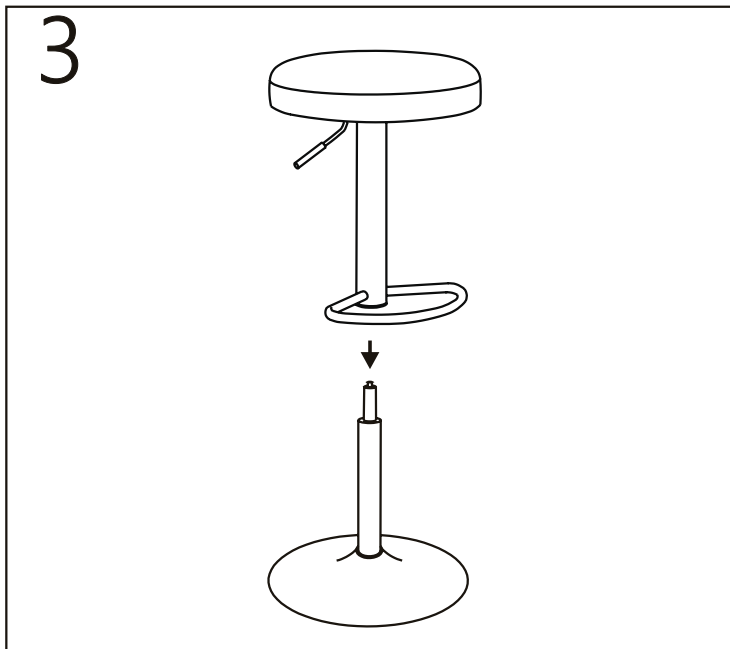

(1)X1 	(5)X4 M6X20MM
(2)X1 	(6)X4 M6X15X1.2MM
(3)X1 	(7)X1 M6
(4)X1