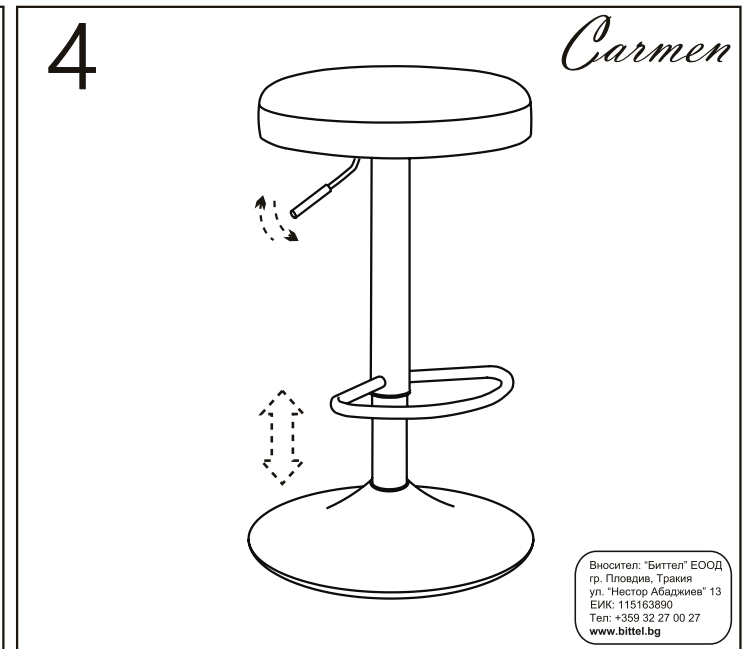

(1)X1 	(5)X4 M6X20MM
(2)X1 	(6)X4 M6X15X1.2MM
(3)X1 	(7)X1 M6
(4)X1