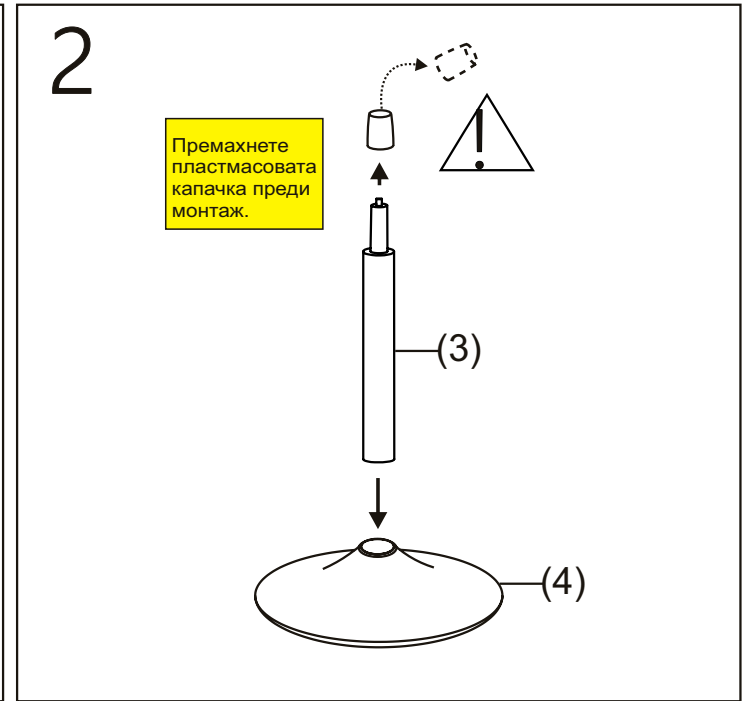

ИНСТРУКЦИЯ ЗА МОНТАЖ НА БАР СТОЛ VARASO