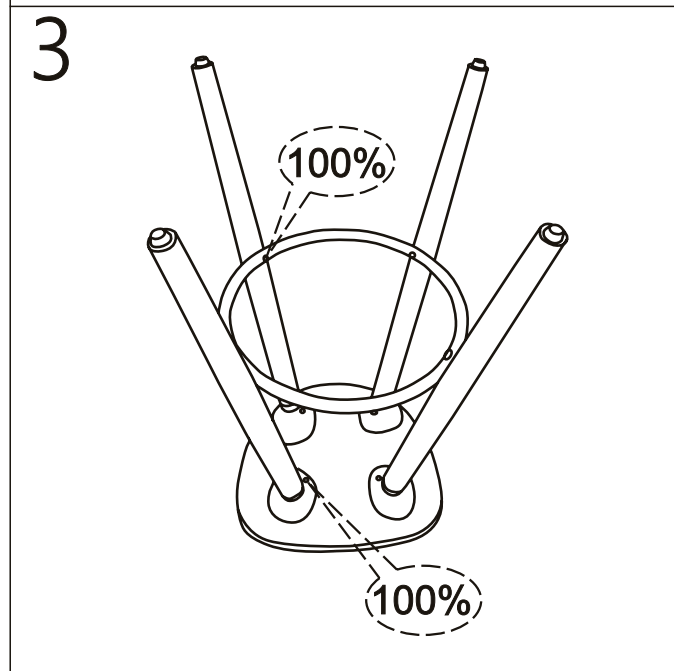

# ИНСТРУКЦИЯ ЗА МОНТАЖ НА БАР СТОЛ LARSA

(1)X1 	(5)X4  M7X40MM
(2)X4 	(6)X1  M4
(3)X1 	(7)X1  M5
(4)X4  M5X30MM	

Максимално натоварване: 110 кг