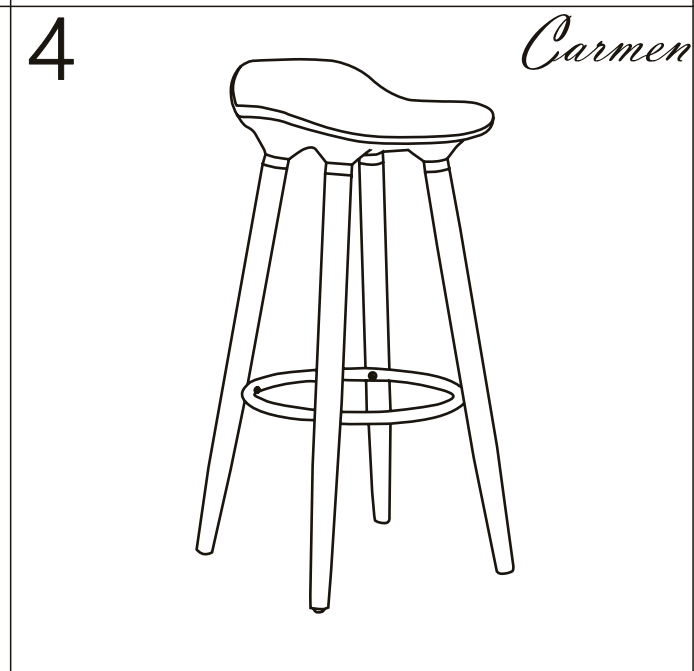

# ИНСТРУКЦИЯ ЗА МОНТАЖ НА БАР СТОЛ LARSA

(1)X1 	(5)X4  M7X40MM
(2)X4 	(6)X1  M4
(3)X1 	(7)X1  M5
(4)X4  M5X30MM	

Максимално натоварване: 110 кг