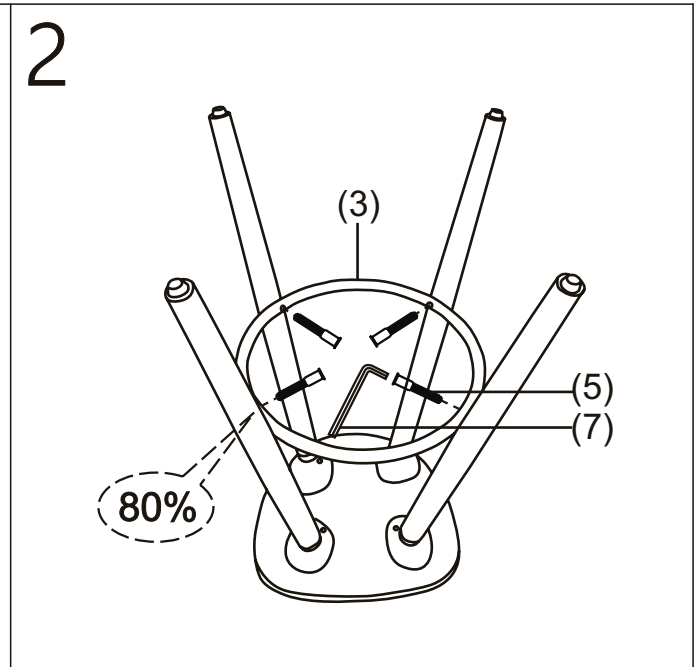

# ИНСТРУКЦИЯ ЗА МОНТАЖ НА БАР СТОЛ LARSA

(1)X1 	(5)X4  M7X40MM
(2)X4 	(6)X1  M4
(3)X1 	(7)X1  M5
(4)X4  M5X30MM	

Максимално натоварване: 110 кг