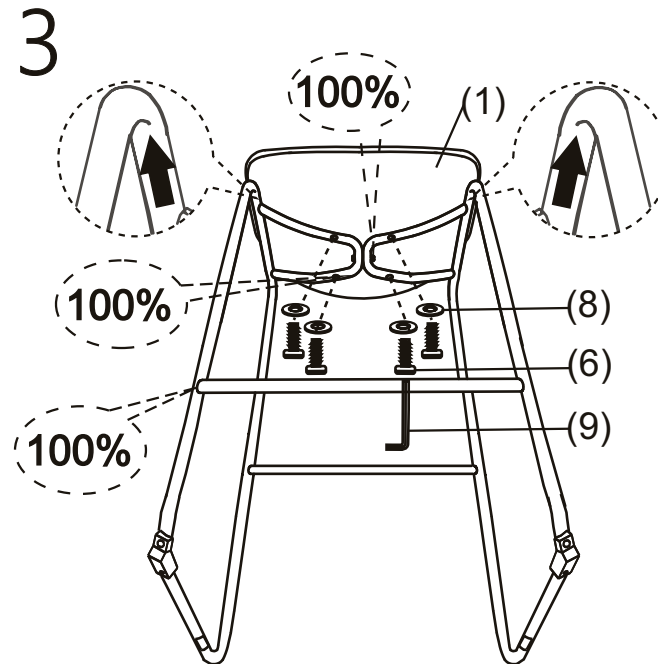

(1)X1 	(5)X1 Ø16X405MM
(2)X1 	(6)X4 M6X18MM
(3)X1 	(7)X5 M6X25MM
(4)X1 Ø16X365MM	(8)X5 M6X15X1.2MM
	(9)X1 M5