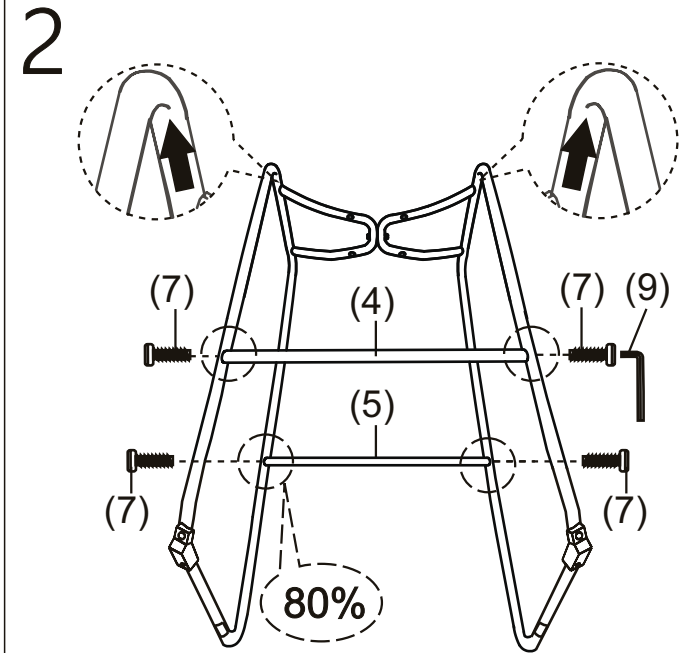

ИНСТРУКЦИЯ ЗА МОНТАЖ НА БАР СТОЛ САРУА