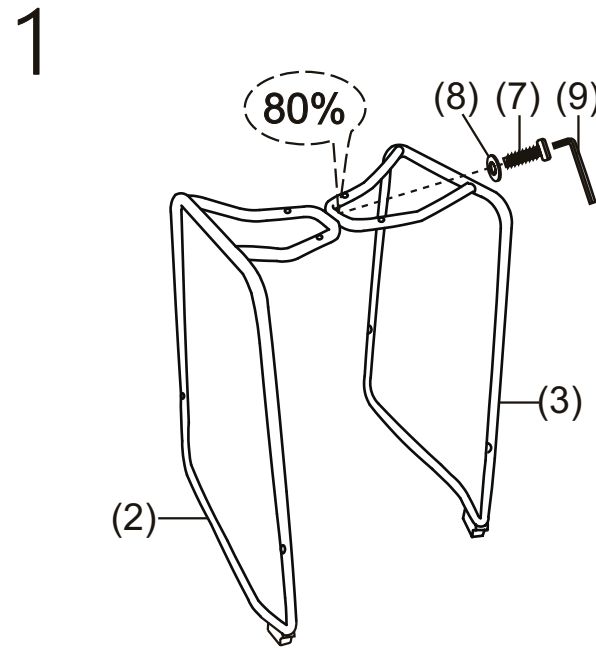

ИНСТРУКЦИЯ ЗА МОНТАЖ НА БАР СТОЛ САРУА