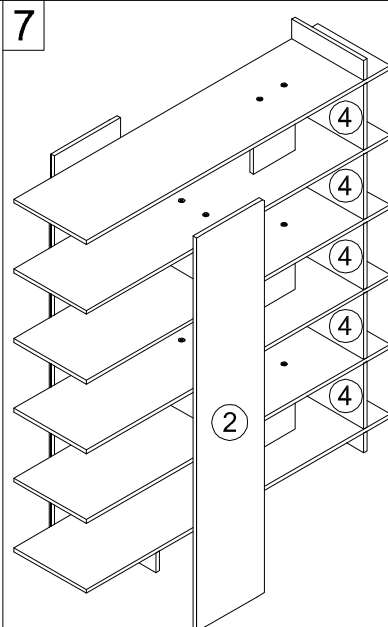

2 Човека за монтаж

Отвертка

ИНСТРУКЦИЯ ЗА МОНТАЖ НА ЕТАЖЕРКА UDIAS

2/3

Винаги извършвайте монтажа спрямо инструкцията за сглобяване.
 За бързо и безпроблемно монтиране, разпределете елементите върху равна повърхност.
 Преди да започнете монтажа, проверете дали всички части са налични.
 Монтирайте продукта върху равна и чиста повърхност, която няма да доведе до надраскване или повреда.

2 Човека за монтаж

Отвертка

5

6

6

7

8

ИНСТРУКЦИЯ ЗА МОНТАЖ НА ЕТАЖЕРКА UDIAS

3/3

Елементи

№.	Цвят	Бр.	Дебелина	Размер
1	ROSSINI	6	18	1600*380
2	ROSSINI	1	18	1788*350
3	ROSSINI	1	18	1788*350
4	ROSSINI	5	18	380*300
5	ROSSINI	2	18	380*90
6	ROSSINI	5	18	300*220
7	ROSSINI	1	18	380*90
8	ROSSINI	1	18	1075*90