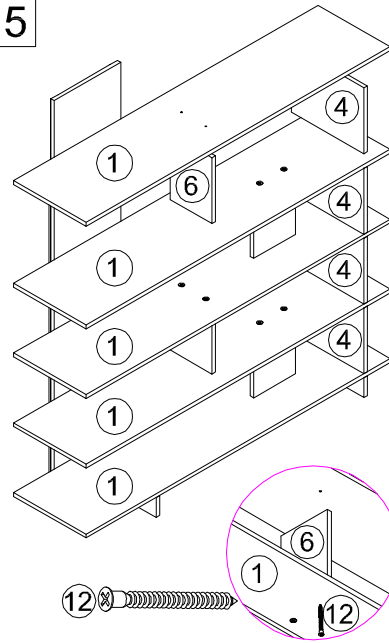

ИНСТРУКЦИЯ ЗА МОНТАЖ НА ЕТАЖЕРКА UDIAS

1/3

Винаги извършвайте монтажа спрямо инструкцията за сглобяване.
 За бързо и безпроблемно монтиране, разпределете елементите върху равна повърхност.
 Преди да започнете монтажа, проверете дали всички части са налични.
 Монтирайте продукта върху равна и чиста повърхност, която няма да доведе до надраскване или повреда.

2 Човека за монтаж

Отвертка

ИНСТРУКЦИЯ ЗА МОНТАЖ НА ЕТАЖЕРКА UDIAS

2/3

Винаги извършвайте монтажа спрямо инструкцията за сглобяване.
 За бързо и безпроблемно монтиране, разпределете елементите върху равна повърхност.
 Преди да започнете монтажа, проверете дали всички части са налични.
 Монтирайте продукта върху равна и чиста повърхност, която няма да доведе до надраскване или повреда.

2 Човека за монтаж

Отвертка

5

6

6

7

8

ИНСТРУКЦИЯ ЗА МОНТАЖ НА ЕТАЖЕРКА UDIAS

3/3

Елементи

№.	Цвят	Бр.	Дебелина	Размер
1	ROSSINI	6	18	1600*380
2	ROSSINI	1	18	1788*350
3	ROSSINI	1	18	1788*350
4	ROSSINI	5	18	380*300
5	ROSSINI	2	18	380*90
6	ROSSINI	5	18	300*220
7	ROSSINI	1	18	380*90
8	ROSSINI	1	18	1075*90