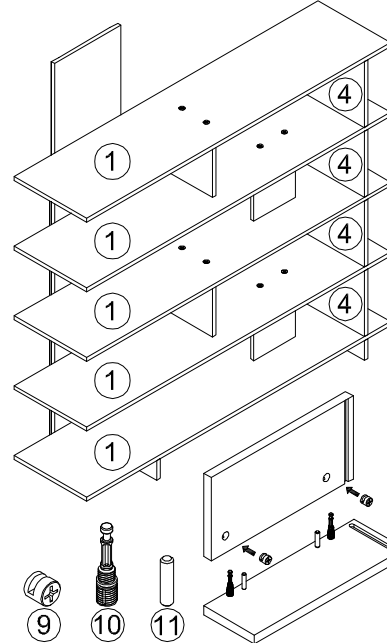

ИНСТРУКЦИЯ ЗА МОНТАЖ НА ЕТАЖЕРКА UDIAS

1/3

Винаги извършвайте монтажа спрямо инструкцията за сглобяване.
 За бързо и безпроблемно монтиране, разпределете елементите върху равна повърхност.
 Преди да започнете монтажа, проверете дали всички части са налични.
 Монтирайте продукта върху равна и чиста повърхност, която няма да доведе до надраскване или повреда.

2 Човека за монтаж

Отвертка

ИНСТРУКЦИЯ ЗА МОНТАЖ НА ЕТАЖЕРКА UDIAS

2/3

Винаги извършвайте монтажа спрямо инструкцията за сглобяване.
 За бързо и безпроблемно монтиране, разпределете елементите върху равна повърхност.
 Преди да започнете монтажа, проверете дали всички части са налични.
 Монтирайте продукта върху равна и чиста повърхност, която няма да доведе до надраскване или повреда.

2 Човека за монтаж

Отвертка

5

6

6

7

8

ИНСТРУКЦИЯ ЗА МОНТАЖ НА ЕТАЖЕРКА UDIAS

3/3

Елементи

№.	Цвят	Бр.	Дебелина	Размер
1	ROSSINI	6	18	1600*380
2	ROSSINI	1	18	1788*350
3	ROSSINI	1	18	1788*350
4	ROSSINI	5	18	380*300
5	ROSSINI	2	18	380*90
6	ROSSINI	5	18	300*220
7	ROSSINI	1	18	380*90
8	ROSSINI	1	18	1075*90