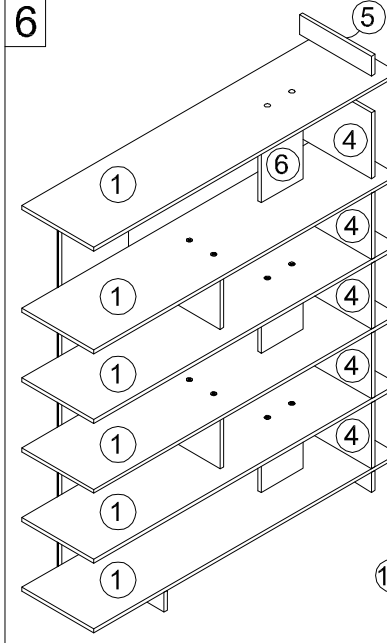

2 Човека за монтаж

Отвертка

ИНСТРУКЦИЯ ЗА МОНТАЖ НА ЕТАЖЕРКА UDIAS

2/3

Винаги извършвайте монтажа спрямо инструкцията за сглобяване.
 За бързо и безпроблемно монтиране, разпределете елементите върху равна повърхност.
 Преди да започнете монтажа, проверете дали всички части са налични.
 Монтирайте продукта върху равна и чиста повърхност, която няма да доведе до надраскване или повреда.

2 Човека за монтаж

Отвертка

5

6

6

7

8

ИНСТРУКЦИЯ ЗА МОНТАЖ НА ЕТАЖЕРКА UDIAS

3/3

Елементи

№.	Цвят	Бр.	Дебелина	Размер
1	ROSSINI	6	18	1600*380
2	ROSSINI	1	18	1788*350
3	ROSSINI	1	18	1788*350
4	ROSSINI	5	18	380*300
5	ROSSINI	2	18	380*90
6	ROSSINI	5	18	300*220
7	ROSSINI	1	18	380*90
8	ROSSINI	1	18	1075*90