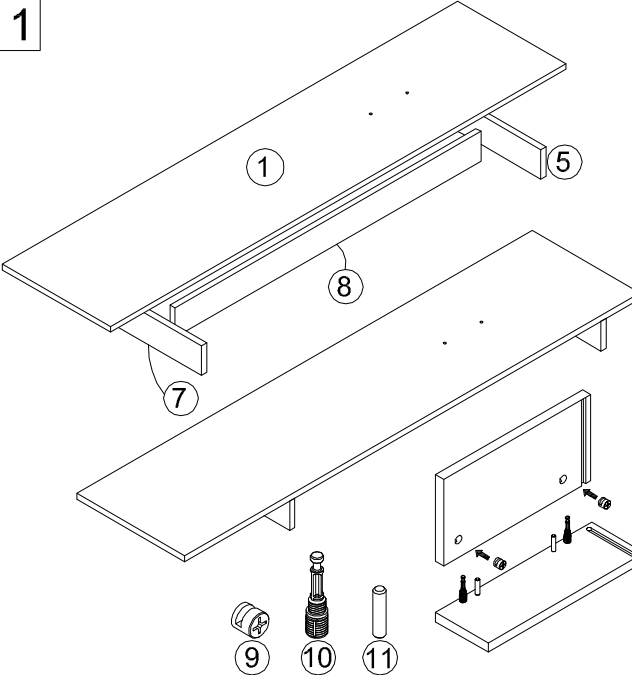

ИНСТРУКЦИЯ ЗА МОНТАЖ НА ЕТАЖЕРКА UDIAS

1/3

Винаги извършвайте монтажа спрямо инструкцията за сглобяване.
 За бързо и безпроблемно монтиране, разпределете елементите върху равна повърхност.
 Преди да започнете монтажа, проверете дали всички части са налични.
 Монтирайте продукта върху равна и чиста повърхност, която няма да доведе до надраскване или повреда.

2 Човека за монтаж

Отвертка

ИНСТРУКЦИЯ ЗА МОНТАЖ НА ЕТАЖЕРКА UDIAS

2/3

Винаги извършвайте монтажа спрямо инструкцията за сглобяване.
 За бързо и безпроблемно монтиране, разпределете елементите върху равна повърхност.
 Преди да започнете монтажа, проверете дали всички части са налични.
 Монтирайте продукта върху равна и чиста повърхност, която няма да доведе до надраскване или повреда.

3/3

Елементи

№.	Цвят	Бр.	Дебелина	Размер
1	ROSSINI	6	18	1600*380
2	ROSSINI	1	18	1788*350
3	ROSSINI	1	18	1788*350
4	ROSSINI	5	18	380*300
5	ROSSINI	2	18	380*90
6	ROSSINI	5	18	300*220
7	ROSSINI	1	18	380*90
8	ROSSINI	1	18	1075*90