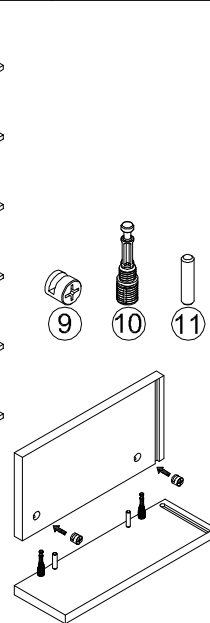

ИНСТРУКЦИЯ ЗА МОНТАЖ НА ЕТАЖЕРКА UDIAS

1/3

Винаги извършвайте монтажа спрямо инструкцията за сглобяване.
 За бързо и безпроблемно монтиране, разпределете елементите върху равна повърхност.
 Преди да започнете монтажа, проверете дали всички части са налични.
 Монтирайте продукта върху равна и чиста повърхност, която няма да доведе до надраскване или повреда.

2 Човека за монтаж

Отвертка

ИНСТРУКЦИЯ ЗА МОНТАЖ НА ЕТАЖЕРКА UDIAS

2/3

Винаги извършвайте монтажа спрямо инструкцията за сглобяване.
 За бързо и безпроблемно монтиране, разпределете елементите върху равна повърхност.
 Преди да започнете монтажа, проверете дали всички части са налични.
 Монтирайте продукта върху равна и чиста повърхност, която няма да доведе до надраскване или повреда.

2 Човека за монтаж

Отвертка

5

6

6

7

8

ИНСТРУКЦИЯ ЗА МОНТАЖ НА ЕТАЖЕРКА UDIAS

3/3

Елементи

№.	Цвят	Бр.	Дебелина	Размер
1	ROSSINI	6	18	1600*380
2	ROSSINI	1	18	1788*350
3	ROSSINI	1	18	1788*350
4	ROSSINI	5	18	380*300
5	ROSSINI	2	18	380*90
6	ROSSINI	5	18	300*220
7	ROSSINI	1	18	380*90
8	ROSSINI	1	18	1075*90