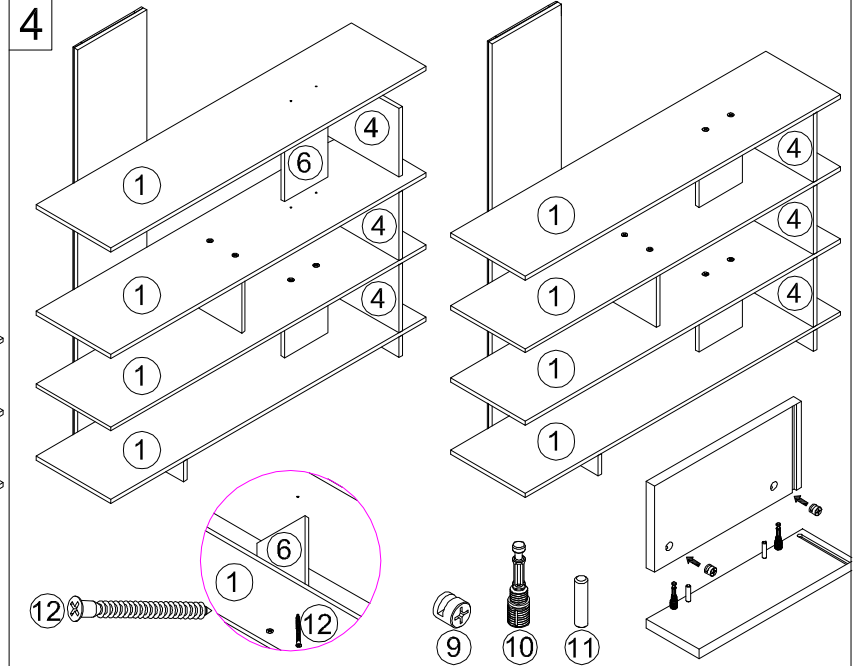

ИНСТРУКЦИЯ ЗА МОНТАЖ НА ЕТАЖЕРКА UDIAS

1/3

Винаги извършвайте монтажа спрямо инструкцията за сглобяване.
 За бързо и безпроблемно монтиране, разпределете елементите върху равна повърхност.
 Преди да започнете монтажа, проверете дали всички части са налични.
 Монтирайте продукта върху равна и чиста повърхност, която няма да доведе до надраскване или повреда.

2 Човека за монтаж

Отвертка

ИНСТРУКЦИЯ ЗА МОНТАЖ НА ЕТАЖЕРКА UDIAS

2/3

Винаги извършвайте монтажа спрямо инструкцията за сглобяване.
 За бързо и безпроблемно монтиране, разпределете елементите върху равна повърхност.
 Преди да започнете монтажа, проверете дали всички части са налични.
 Монтирайте продукта върху равна и чиста повърхност, която няма да доведе до надраскване или повреда.

2 Човека за монтаж

Отвертка

5

6

6

7

8

ИНСТРУКЦИЯ ЗА МОНТАЖ НА ЕТАЖЕРКА UDIAS

3/3

Елементи

№.	Цвят	Бр.	Дебелина	Размер
1	ROSSINI	6	18	1600*380
2	ROSSINI	1	18	1788*350
3	ROSSINI	1	18	1788*350
4	ROSSINI	5	18	380*300
5	ROSSINI	2	18	380*90
6	ROSSINI	5	18	300*220
7	ROSSINI	1	18	380*90
8	ROSSINI	1	18	1075*90