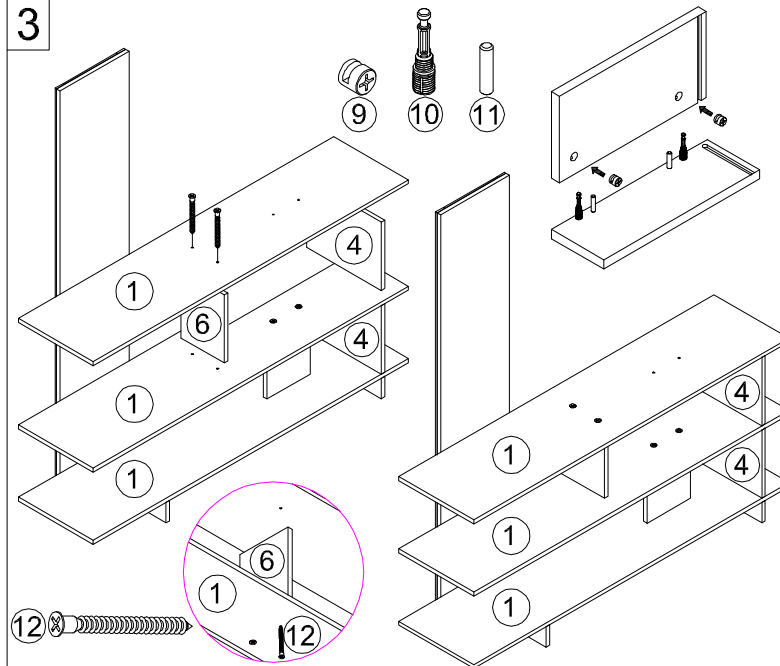

ИНСТРУКЦИЯ ЗА МОНТАЖ НА ЕТАЖЕРКА UDIAS

1/3

Винаги извършвайте монтажа спрямо инструкцията за сглобяване.
 За бързо и безпроблемно монтиране, разпределете елементите върху равна повърхност.
 Преди да започнете монтажа, проверете дали всички части са налични.
 Монтирайте продукта върху равна и чиста повърхност, която няма да доведе до надраскване или повреда.

2 Човека за монтаж

Отвертка

ИНСТРУКЦИЯ ЗА МОНТАЖ НА ЕТАЖЕРКА UDIAS

2/3

Винаги извършвайте монтажа спрямо инструкцията за сглобяване.
 За бързо и безпроблемно монтиране, разпределете елементите върху равна повърхност.
 Преди да започнете монтажа, проверете дали всички части са налични.
 Монтирайте продукта върху равна и чиста повърхност, която няма да доведе до надраскване или повреда.

2 Човека за монтаж

Отвертка

5

6

6

7

8

ИНСТРУКЦИЯ ЗА МОНТАЖ НА ЕТАЖЕРКА UDIAS

3/3

Елементи

№.	Цвят	Бр.	Дебелина	Размер
1	ROSSINI	6	18	1600*380
2	ROSSINI	1	18	1788*350
3	ROSSINI	1	18	1788*350
4	ROSSINI	5	18	380*300
5	ROSSINI	2	18	380*90
6	ROSSINI	5	18	300*220
7	ROSSINI	1	18	380*90
8	ROSSINI	1	18	1075*90