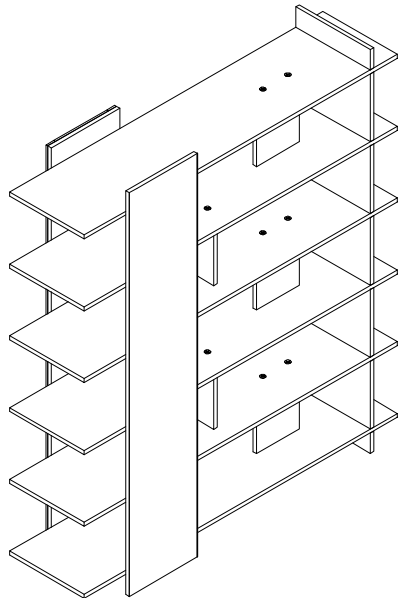

2 Човека за монтаж

Отвертка

ИНСТРУКЦИЯ ЗА МОНТАЖ НА ЕТАЖЕРКА UDIAS

2/3

Винаги извършвайте монтажа спрямо инструкцията за сглобяване.
 За бързо и безпроблемно монтиране, разпределете елементите върху равна повърхност.
 Преди да започнете монтажа, проверете дали всички части са налични.
 Монтирайте продукта върху равна и чиста повърхност, която няма да доведе до надраскване или повреда.

2 Човека за монтаж

Отвертка

5

6

6

7

8

ИНСТРУКЦИЯ ЗА МОНТАЖ НА ЕТАЖЕРКА UDIAS

3/3

Елементи

№.	Цвят	Бр.	Дебелина	Размер
1	ROSSINI	6	18	1600*380
2	ROSSINI	1	18	1788*350
3	ROSSINI	1	18	1788*350
4	ROSSINI	5	18	380*300
5	ROSSINI	2	18	380*90
6	ROSSINI	5	18	300*220
7	ROSSINI	1	18	380*90
8	ROSSINI	1	18	1075*90