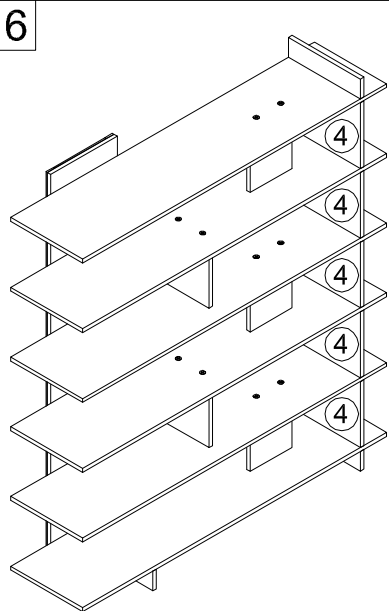

2 Човека за монтаж

Отвертка

ИНСТРУКЦИЯ ЗА МОНТАЖ НА ЕТАЖЕРКА UDIAS

2/3

Винаги извършвайте монтажа спрямо инструкцията за сглобяване.
 За бързо и безпроблемно монтиране, разпределете елементите върху равна повърхност.
 Преди да започнете монтажа, проверете дали всички части са налични.
 Монтирайте продукта върху равна и чиста повърхност, която няма да доведе до надраскване или повреда.

2 Човека за монтаж

Отвертка

5

6

6

7

8

ИНСТРУКЦИЯ ЗА МОНТАЖ НА ЕТАЖЕРКА UDIAS

3/3

Елементи

№.	Цвят	Бр.	Дебелина	Размер
1	ROSSINI	6	18	1600*380
2	ROSSINI	1	18	1788*350
3	ROSSINI	1	18	1788*350
4	ROSSINI	5	18	380*300
5	ROSSINI	2	18	380*90
6	ROSSINI	5	18	300*220
7	ROSSINI	1	18	380*90
8	ROSSINI	1	18	1075*90