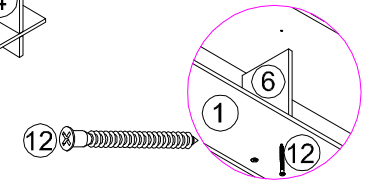

2 Човека за монтаж

Отвертка

ИНСТРУКЦИЯ ЗА МОНТАЖ НА ЕТАЖЕРКА UDIAS

2/3

Винаги извършвайте монтажа спрямо инструкцията за сглобяване.
 За бързо и безпроблемно монтиране, разпределете елементите върху равна повърхност.
 Преди да започнете монтажа, проверете дали всички части са налични.
 Монтирайте продукта върху равна и чиста повърхност, която няма да доведе до надраскване или повреда.

2 Човека за монтаж

Отвертка

5

6

6

7

8

ИНСТРУКЦИЯ ЗА МОНТАЖ НА ЕТАЖЕРКА UDIAS

3/3

Елементи

№.	Цвят	Бр.	Дебелина	Размер
1	ROSSINI	6	18	1600*380
2	ROSSINI	1	18	1788*350
3	ROSSINI	1	18	1788*350
4	ROSSINI	5	18	380*300
5	ROSSINI	2	18	380*90
6	ROSSINI	5	18	300*220
7	ROSSINI	1	18	380*90
8	ROSSINI	1	18	1075*90