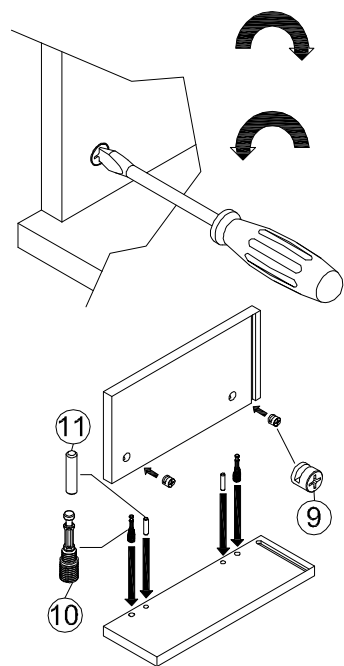

ИНСТРУКЦИЯ ЗА МОНТАЖ НА ЕТАЖЕРКА UDIAS

1/3

Винаги извършвайте монтажа спрямо инструкцията за сглобяване.
 За бързо и безпроблемно монтиране, разпределете елементите върху равна повърхност.
 Преди да започнете монтажа, проверете дали всички части са налични.
 Монтирайте продукта върху равна и чиста повърхност, която няма да доведе до надраскване или повреда.

2 Човека за монтаж

Отвертка

ИНСТРУКЦИЯ ЗА МОНТАЖ НА ЕТАЖЕРКА UDIAS

2/3

Винаги извършвайте монтажа спрямо инструкцията за сглобяване.
 За бързо и безпроблемно монтиране, разпределете елементите върху равна повърхност.
 Преди да започнете монтажа, проверете дали всички части са налични.
 Монтирайте продукта върху равна и чиста повърхност, която няма да доведе до надраскване или повреда.

3/3

Елементи

№.	Цвят	Бр.	Дебелина	Размер
1	ROSSINI	6	18	1600*380
2	ROSSINI	1	18	1788*350
3	ROSSINI	1	18	1788*350
4	ROSSINI	5	18	380*300
5	ROSSINI	2	18	380*90
6	ROSSINI	5	18	300*220
7	ROSSINI	1	18	380*90
8	ROSSINI	1	18	1075*90