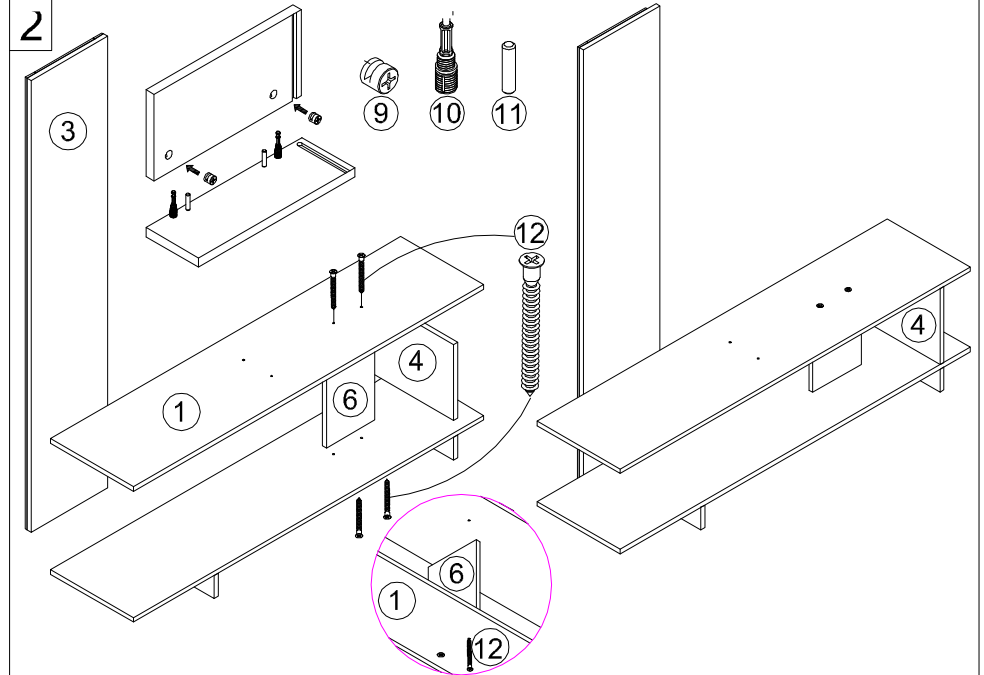

ИНСТРУКЦИЯ ЗА МОНТАЖ НА ЕТАЖЕРКА UDIAS

1/3

Винаги извършвайте монтажа спрямо инструкцията за сглобяване.
 За бързо и безпроблемно монтиране, разпределете елементите върху равна повърхност.
 Преди да започнете монтажа, проверете дали всички части са налични.
 Монтирайте продукта върху равна и чиста повърхност, която няма да доведе до надраскване или повреда.

2 Човека за монтаж

Отвертка

ИНСТРУКЦИЯ ЗА МОНТАЖ НА ЕТАЖЕРКА UDIAS

2/3

Винаги извършвайте монтажа спрямо инструкцията за сглобяване.
 За бързо и безпроблемно монтиране, разпределете елементите върху равна повърхност.
 Преди да започнете монтажа, проверете дали всички части са налични.
 Монтирайте продукта върху равна и чиста повърхност, която няма да доведе до надраскване или повреда.

2 Човека за монтаж

Отвертка

5

6

6

7

8

ИНСТРУКЦИЯ ЗА МОНТАЖ НА ЕТАЖЕРКА UDIAS

3/3

Елементи

№.	Цвят	Бр.	Дебелина	Размер
1	ROSSINI	6	18	1600*380
2	ROSSINI	1	18	1788*350
3	ROSSINI	1	18	1788*350
4	ROSSINI	5	18	380*300
5	ROSSINI	2	18	380*90
6	ROSSINI	5	18	300*220
7	ROSSINI	1	18	380*90
8	ROSSINI	1	18	1075*90