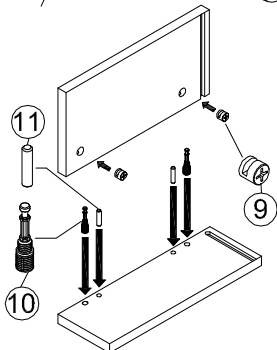

2 Човека за монтаж

Отвертка

ИНСТРУКЦИЯ ЗА МОНТАЖ НА ЕТАЖЕРКА UDIAS

2/3

Винаги извършвайте монтажа спрямо инструкцията за сглобяване.
 За бързо и безпроблемно монтиране, разпределете елементите върху равна повърхност.
 Преди да започнете монтажа, проверете дали всички части са налични.
 Монтирайте продукта върху равна и чиста повърхност, която няма да доведе до надраскване или повреда.

2 Човека за монтаж

Отвертка

5

6

6

7

8

ИНСТРУКЦИЯ ЗА МОНТАЖ НА ЕТАЖЕРКА UDIAS

3/3

Елементи

№.	Цвят	Бр.	Дебелина	Размер
1	ROSSINI	6	18	1600*380
2	ROSSINI	1	18	1788*350
3	ROSSINI	1	18	1788*350
4	ROSSINI	5	18	380*300
5	ROSSINI	2	18	380*90
6	ROSSINI	5	18	300*220
7	ROSSINI	1	18	380*90
8	ROSSINI	1	18	1075*90