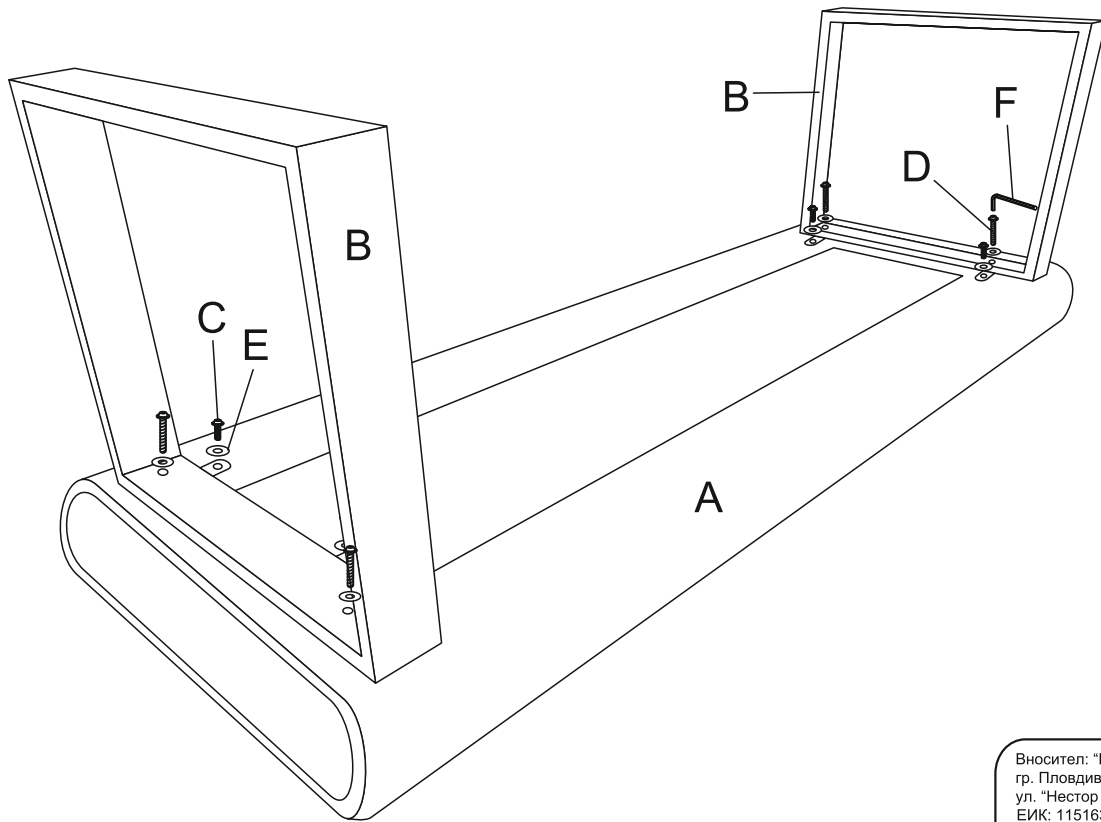

Инструкция за монтаж на кухненска пейка DAEGU

1

Carmen

Вносител: "Биттел" ЕООД
 гр. Пловдив, Тракия
 ул. "Нестор Абаджиев" 13
 ЕИК: 115163890
 Тел: +359 32 27 00 27
www.bittel.bg

2

A		1
B		2
C	 6x18mm	4
D	 6x30mm	4
E	 6x18x1.5mm	8
F		1