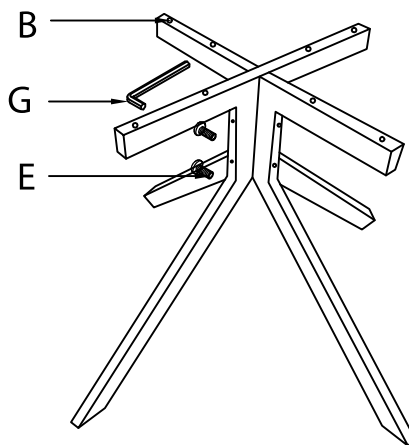

Инструкция за монтаж на трапезна маса LUDVIKA

Carmen

Вносител: "Биттел" ЕООД
гр. Пловдив, Тракия
ул. "Нестор Абаджиев" 13
ЕИК: 115163890
Тел: +359 32 27 00 27
www.bittel.bg

A .X1 	B .X2 	C .X1 
D .X8 	E .X8 	F .X8 
G .X1 	H .X4 