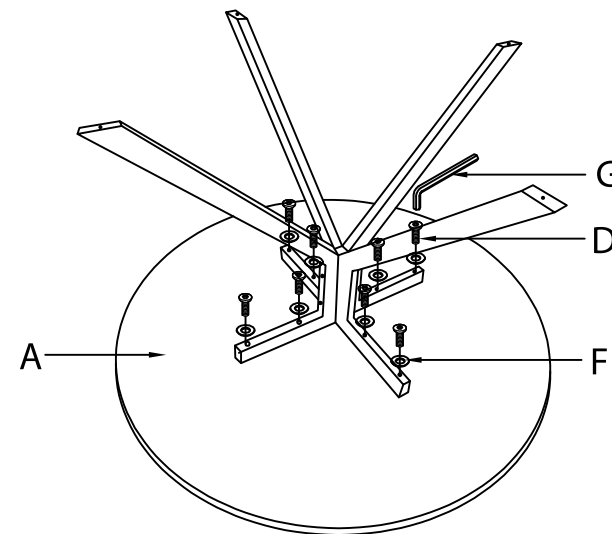

Инструкция за монтаж на трапезна маса LUDVIKA

Carmen

Вносител: "Биттел" ЕООД
гр. Пловдив, Тракия
ул. "Нестор Абаджиев" 13
ЕИК: 115163890
Тел: +359 32 27 00 27
www.bittel.bg

A .X1 	B .X2 	C .X1 
D .X8 	E .X8 	F .X8 
G .X1 	H .X4 