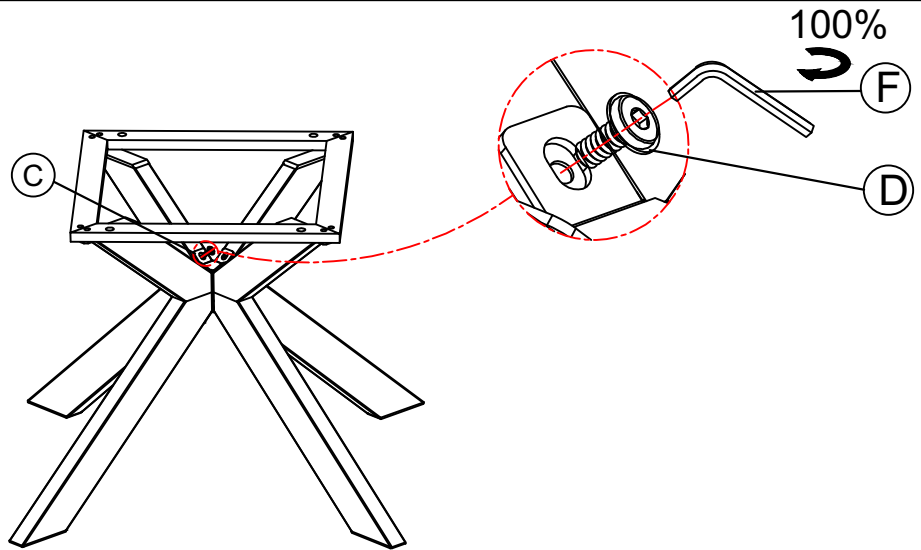

ИНСТРУКЦИЯ ЗА МОНТАЖ НА ТРАПЕЗНА МАСА CARMEN GABIN

	 A x1	 B x4	 C x2	 D x 16 M8x16mm
	 E x8 Ø20/10*2mm	 F x1 5#	 G x4	

Стъпка 1

Стъпка 2

ИНСТРУКЦИЯ ЗА МОНТАЖ НА ТРАПЕЗНА МАСА CARMEN GABIN

Стъпка 3

Стъпка 4

Стъпка 5

ИНСТРУКЦИЯ ЗА МОНТАЖ НА ТРАПЕЗНА МАСА CARMEN GABIN

Стъпка 6

Стъпка 7

Нагласете регулируемите крака, за да може масата да е стабилна.

Важно: Когато ви се наложи да преместите масата, моля, не хващайте за страничните плотове, а за металната рамка под плота. Така ще избегнете нежелани наранявания и щети.