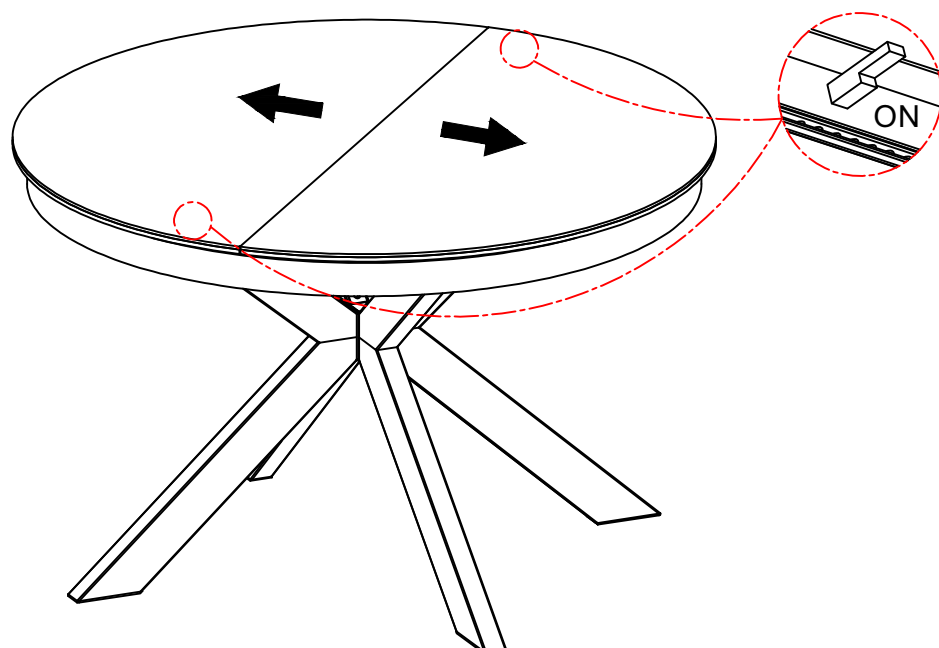

ИНСТРУКЦИЯ ЗА МОНТАЖ НА ТРАПЕЗНА МАСА CARMEN GABIN

	 A x1	 B x4	 C x2	 D x 16 M8x16mm
	 E x8 Ø20/10*2mm	 F x1 5#	 G x4	

Стъпка 1

Стъпка 2

ИНСТРУКЦИЯ ЗА МОНТАЖ НА ТРАПЕЗНА МАСА CARMEN GABIN

Стъпка 3

Стъпка 4

Стъпка 5

ИНСТРУКЦИЯ ЗА МОНТАЖ НА ТРАПЕЗНА МАСА CARMEN GABIN

Стъпка 6

Стъпка 7

Нагласете регулируемите крака, за да може масата да е стабилна.

Важно: Когато ви се наложи да преместите масата, моля, не хващайте за страничните плотове, а за металната рамка под плота. Така ще избегнете нежелани наранявания и щети.