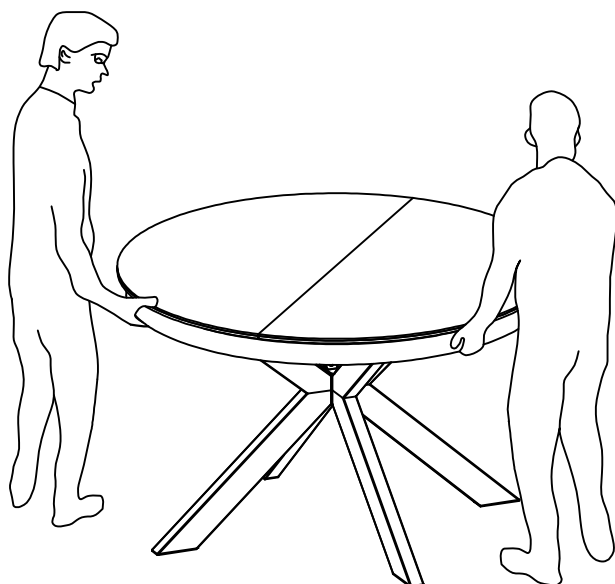

ИНСТРУКЦИЯ ЗА МОНТАЖ НА ТРАПЕЗНА МАСА CARMEN GABIN

	 A x1	 B x4	 C x2	 D x 16 M8x16mm
	 E x8 Ø20/10*2mm	 F x1 5#	 G x4	

Стъпка 1

Стъпка 2

ИНСТРУКЦИЯ ЗА МОНТАЖ НА ТРАПЕЗНА МАСА CARMEN GABIN

Стъпка 3

Стъпка 4

Стъпка 5

ИНСТРУКЦИЯ ЗА МОНТАЖ НА ТРАПЕЗНА МАСА CARMEN GABIN

Стъпка 6

Стъпка 7

Нагласете регулируемите крака, за да може масата да е стабилна.

Важно: Когато ви се наложи да преместите масата, моля, не хващайте за страничните плотове, а за металната рамка под плота. Така ще избегнете нежелани наранявания и щети.