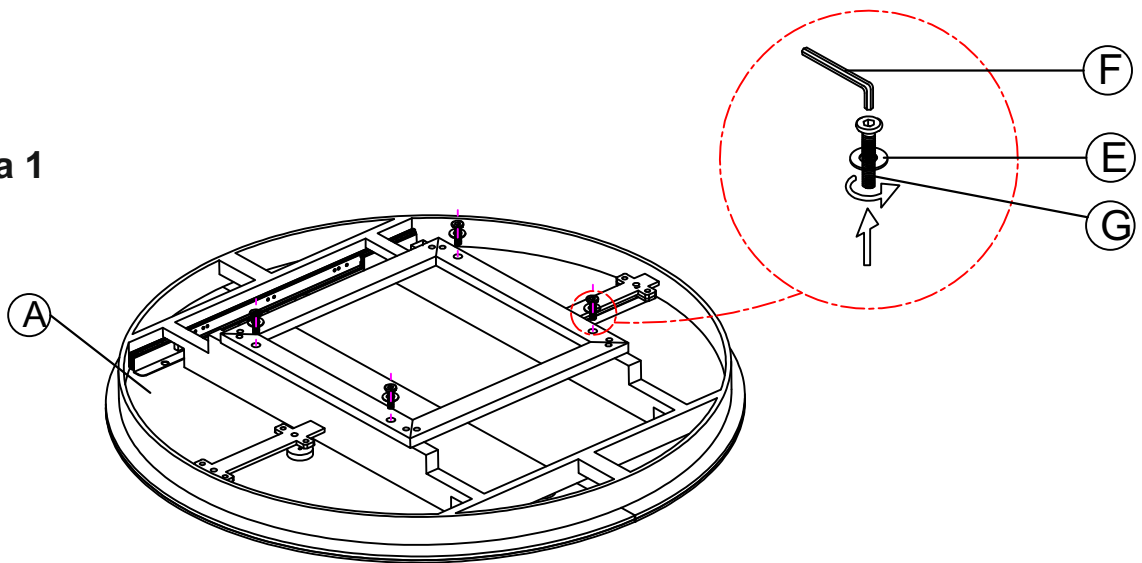

ИНСТРУКЦИЯ ЗА МОНТАЖ НА ТРАПЕЗНА МАСА CARMEN GABIN

	 A x1	 B x4	 C x2	 D x 16 M8x16mm
	 E x8 Ø20/10*2mm	 F x1 5#	 G x4	

Стъпка 1

Стъпка 2

ИНСТРУКЦИЯ ЗА МОНТАЖ НА ТРАПЕЗНА МАСА CARMEN GABIN

Стъпка 3

Стъпка 4

Стъпка 5

ИНСТРУКЦИЯ ЗА МОНТАЖ НА ТРАПЕЗНА МАСА CARMEN GABIN

Стъпка 6

Стъпка 7

Нагласете регулируемите крака, за да може масата да е стабилна.

Важно: Когато ви се наложи да преместите масата, моля, не хващайте за страничните плотове, а за металната рамка под плота. Така ще избегнете нежелани наранявания и щети.