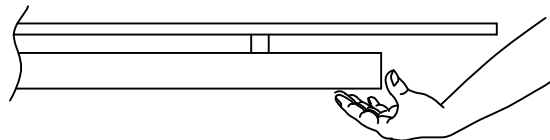

ИНСТРУКЦИЯ ЗА МОНТАЖ НА ТРАПЕЗНА МАСА CARMEN GABIN

	 A x1	 B x4	 C x2	 D x 16 M8x16mm
	 E x8 Ø20/10*2mm	 F x1 5#	 G x4	

Стъпка 1

Стъпка 2

ИНСТРУКЦИЯ ЗА МОНТАЖ НА ТРАПЕЗНА МАСА CARMEN GABIN

Стъпка 3

Стъпка 4

Стъпка 5

ИНСТРУКЦИЯ ЗА МОНТАЖ НА ТРАПЕЗНА МАСА CARMEN GABIN

Стъпка 6

Стъпка 7

Нагласете регулируемите крака, за да може масата да е стабилна.

Важно: Когато ви се наложи да преместите масата, моля, не хващайте за страничните плотове, а за металната рамка под плота. Така ще избегнете нежелани наранявания и щети.