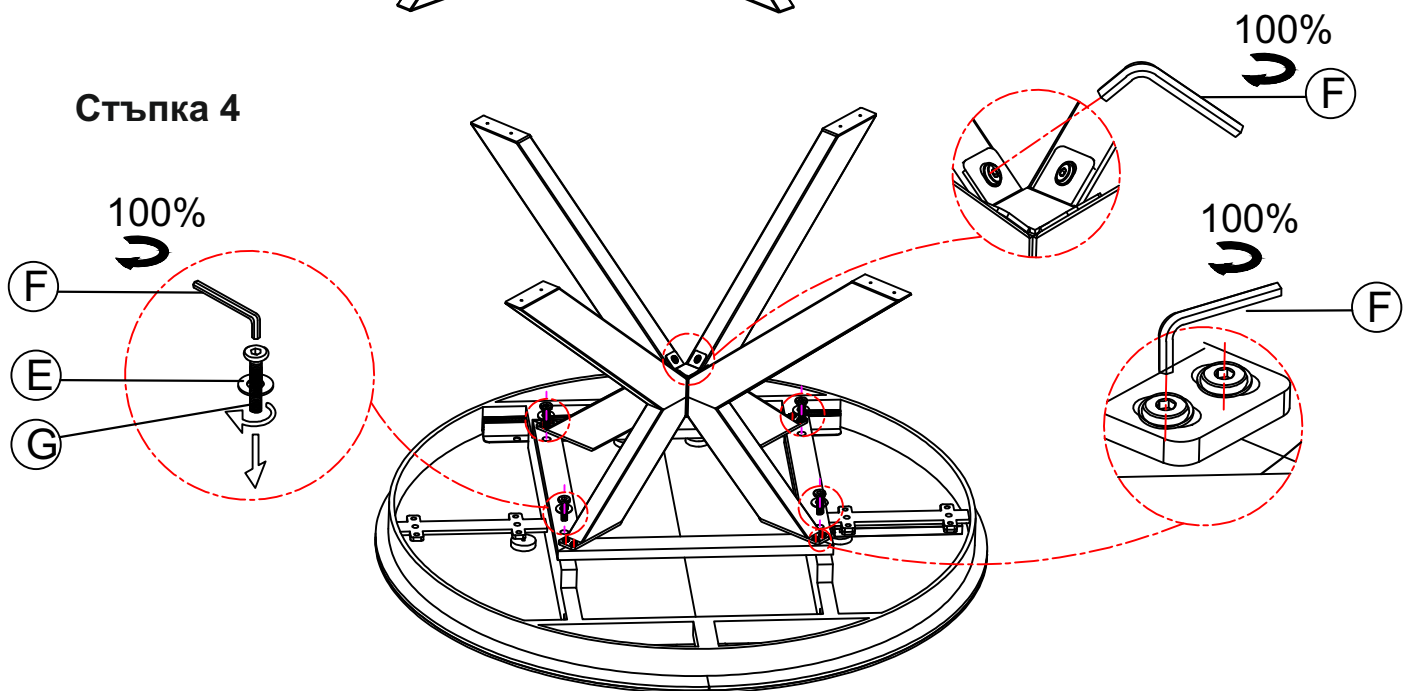

ИНСТРУКЦИЯ ЗА МОНТАЖ НА ТРАПЕЗНА МАСА CARMEN GABIN

	 A x1	 B x4	 C x2	 D x 16 M8x16mm
	 E x8 Ø20/10*2mm	 F x1 5#	 G x4	

Стъпка 1

Стъпка 2

ИНСТРУКЦИЯ ЗА МОНТАЖ НА ТРАПЕЗНА МАСА CARMEN GABIN

Стъпка 3

Стъпка 4

Стъпка 5

ИНСТРУКЦИЯ ЗА МОНТАЖ НА ТРАПЕЗНА МАСА CARMEN GABIN

Стъпка 6

Стъпка 7

Нагласете регулируемите крака, за да може масата да е стабилна.

Важно: Когато ви се наложи да преместите масата, моля, не хващайте за страничните плотове, а за металната рамка под плота. Така ще избегнете нежелани наранявания и щети.