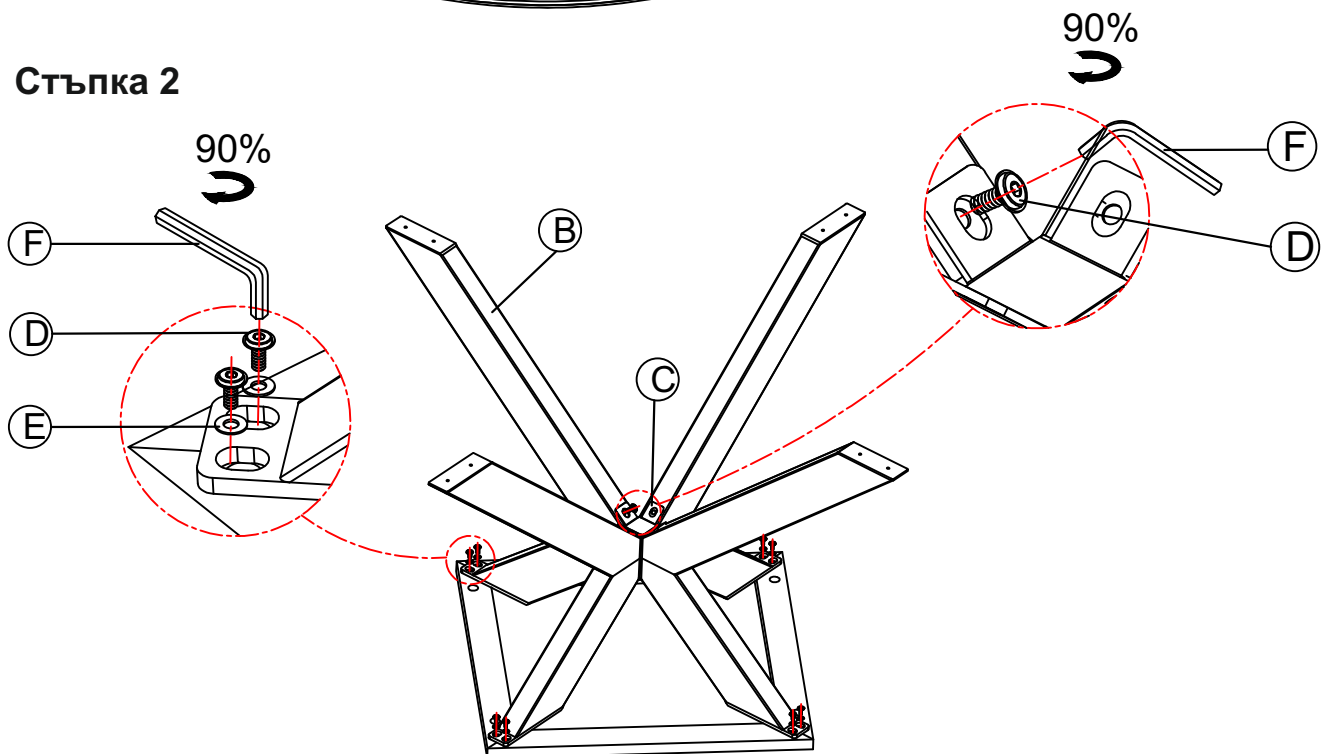

ИНСТРУКЦИЯ ЗА МОНТАЖ НА ТРАПЕЗНА МАСА CARMEN GABIN

	 A x1	 B x4	 C x2	 D x 16 M8x16mm
	 E x8 Ø20/10*2mm	 F x1 5#	 G x4	

Стъпка 1

Стъпка 2

ИНСТРУКЦИЯ ЗА МОНТАЖ НА ТРАПЕЗНА МАСА CARMEN GABIN

Стъпка 3

Стъпка 4

Стъпка 5

ИНСТРУКЦИЯ ЗА МОНТАЖ НА ТРАПЕЗНА МАСА CARMEN GABIN

Стъпка 6

Стъпка 7

Нагласете регулируемите крака, за да може масата да е стабилна.

Важно: Когато ви се наложи да преместите масата, моля, не хващайте за страничните плотове, а за металната рамка под плота. Така ще избегнете нежелани наранявания и щети.