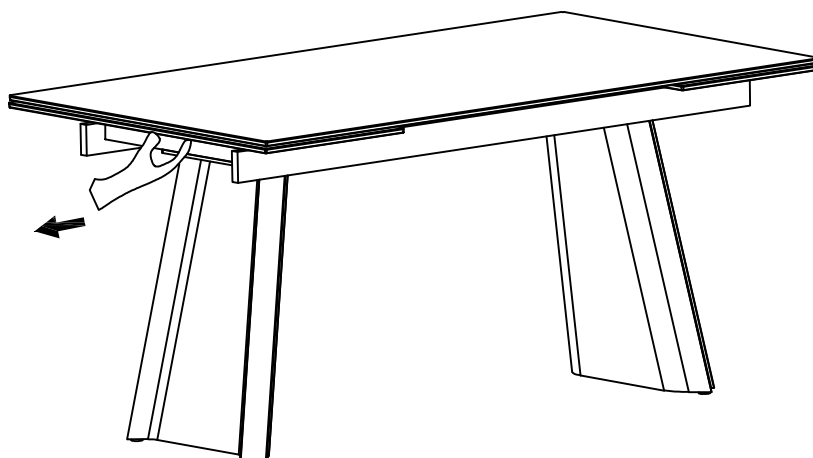

ИНСТРУКЦИЯ ЗА МОНТАЖ НА ТРАПЕЗНА МАСА CARMEN BIERUN

	 Ⓐ × 1	 Ⓑ × 2	 Ⓒ × 8 M8*20mm	 Ⓓ × 8 Ø20/10*2mm
	 Ⓔ × 1 5#*30*120			

Стъпка 1

Стъпка 2