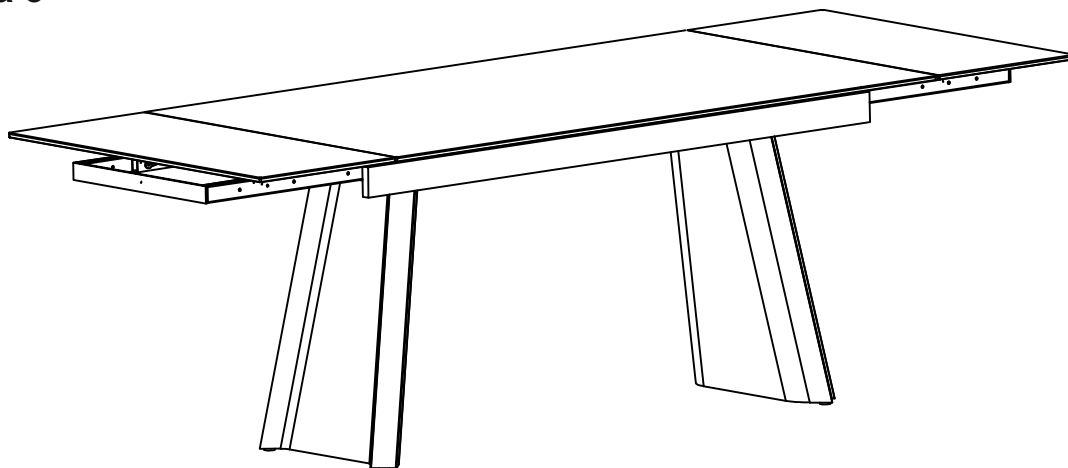

ИНСТРУКЦИЯ ЗА МОНТАЖ НА ТРАПЕЗНА МАСА CARMEN BIERUN

Стъпка 3