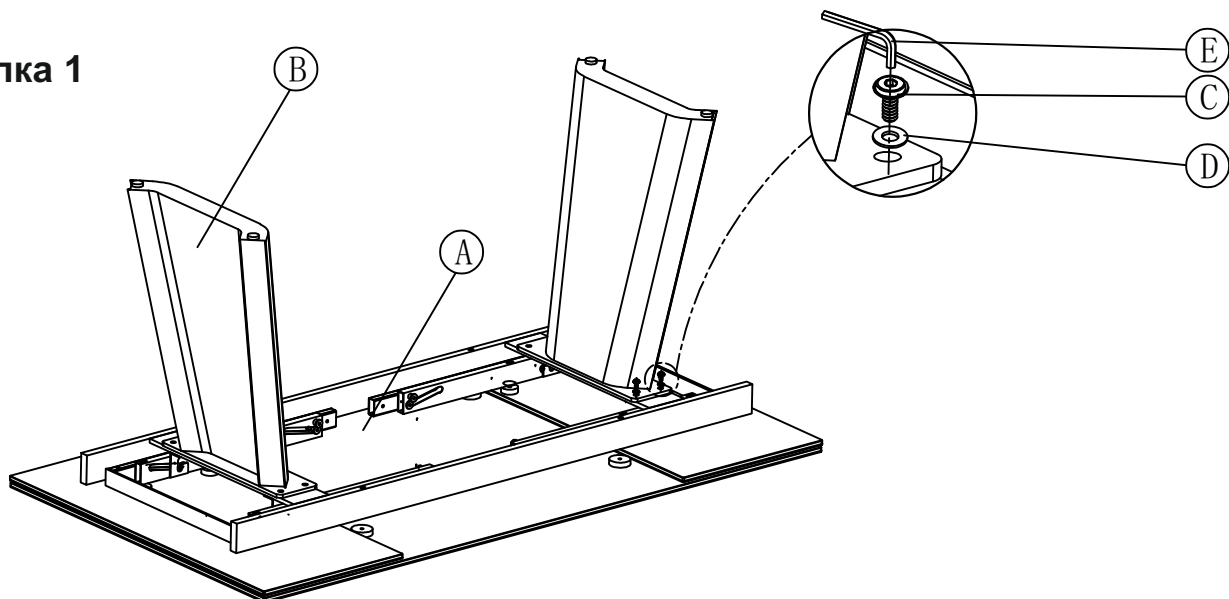

ИНСТРУКЦИЯ ЗА МОНТАЖ НА ТРАПЕЗНА МАСА CARMEN BIERUN

	 Ⓐ × 1	 Ⓑ × 2	 Ⓒ × 8 M8*20mm	 Ⓓ × 8 Ø20/10*2mm
	 Ⓔ × 1 5#*30*120			

Стъпка 1