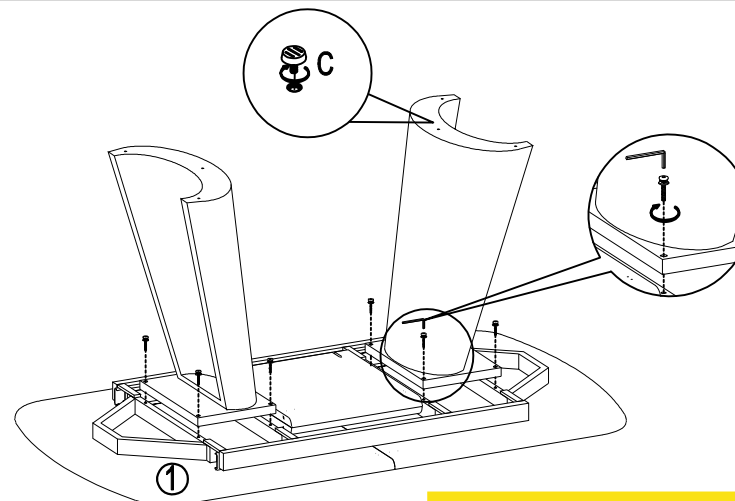

ИНСТРУКЦИЯ ЗА МОНТАЖ НА ТРАПЕЗНА МАСА CARMEN SAVONA

Carmen

Вносител: Биттел ЕООД
гр. Пловдив, Тракия
ул. Нестор Абаджиев 13
ЕИК: 115163890
Тел: +359 32 27 00 27
www.bittel.bg

1

2

Важно: Когато ви се наложи да преместите масата, моля, не хващайте за страничните плотове, а за металната рамка под плота. Така ще избегнете нежелани наранявания и щети.