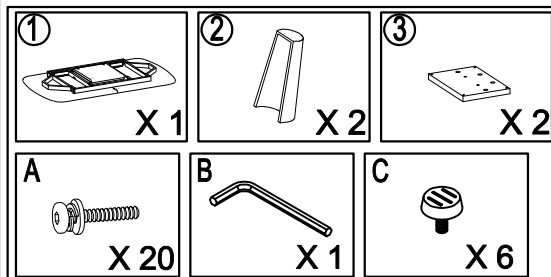

ИНСТРУКЦИЯ ЗА МОНТАЖ НА ТРАПЕЗНА МАСА CARMEN SAVONA

Carmen

Вносител: Биттел ЕООД
гр. Пловдив, Тракия
ул. Нестор Абаджиев 13
ЕИК: 115163890
Тел: +359 32 27 00 27
www.bittel.bg

1

2

Важно: Когато ви се наложи да преместите масата, моля, не хващайте за страничните плотове, а за металната рамка под плота. Така ще избегнете нежелани наранявания и щети.