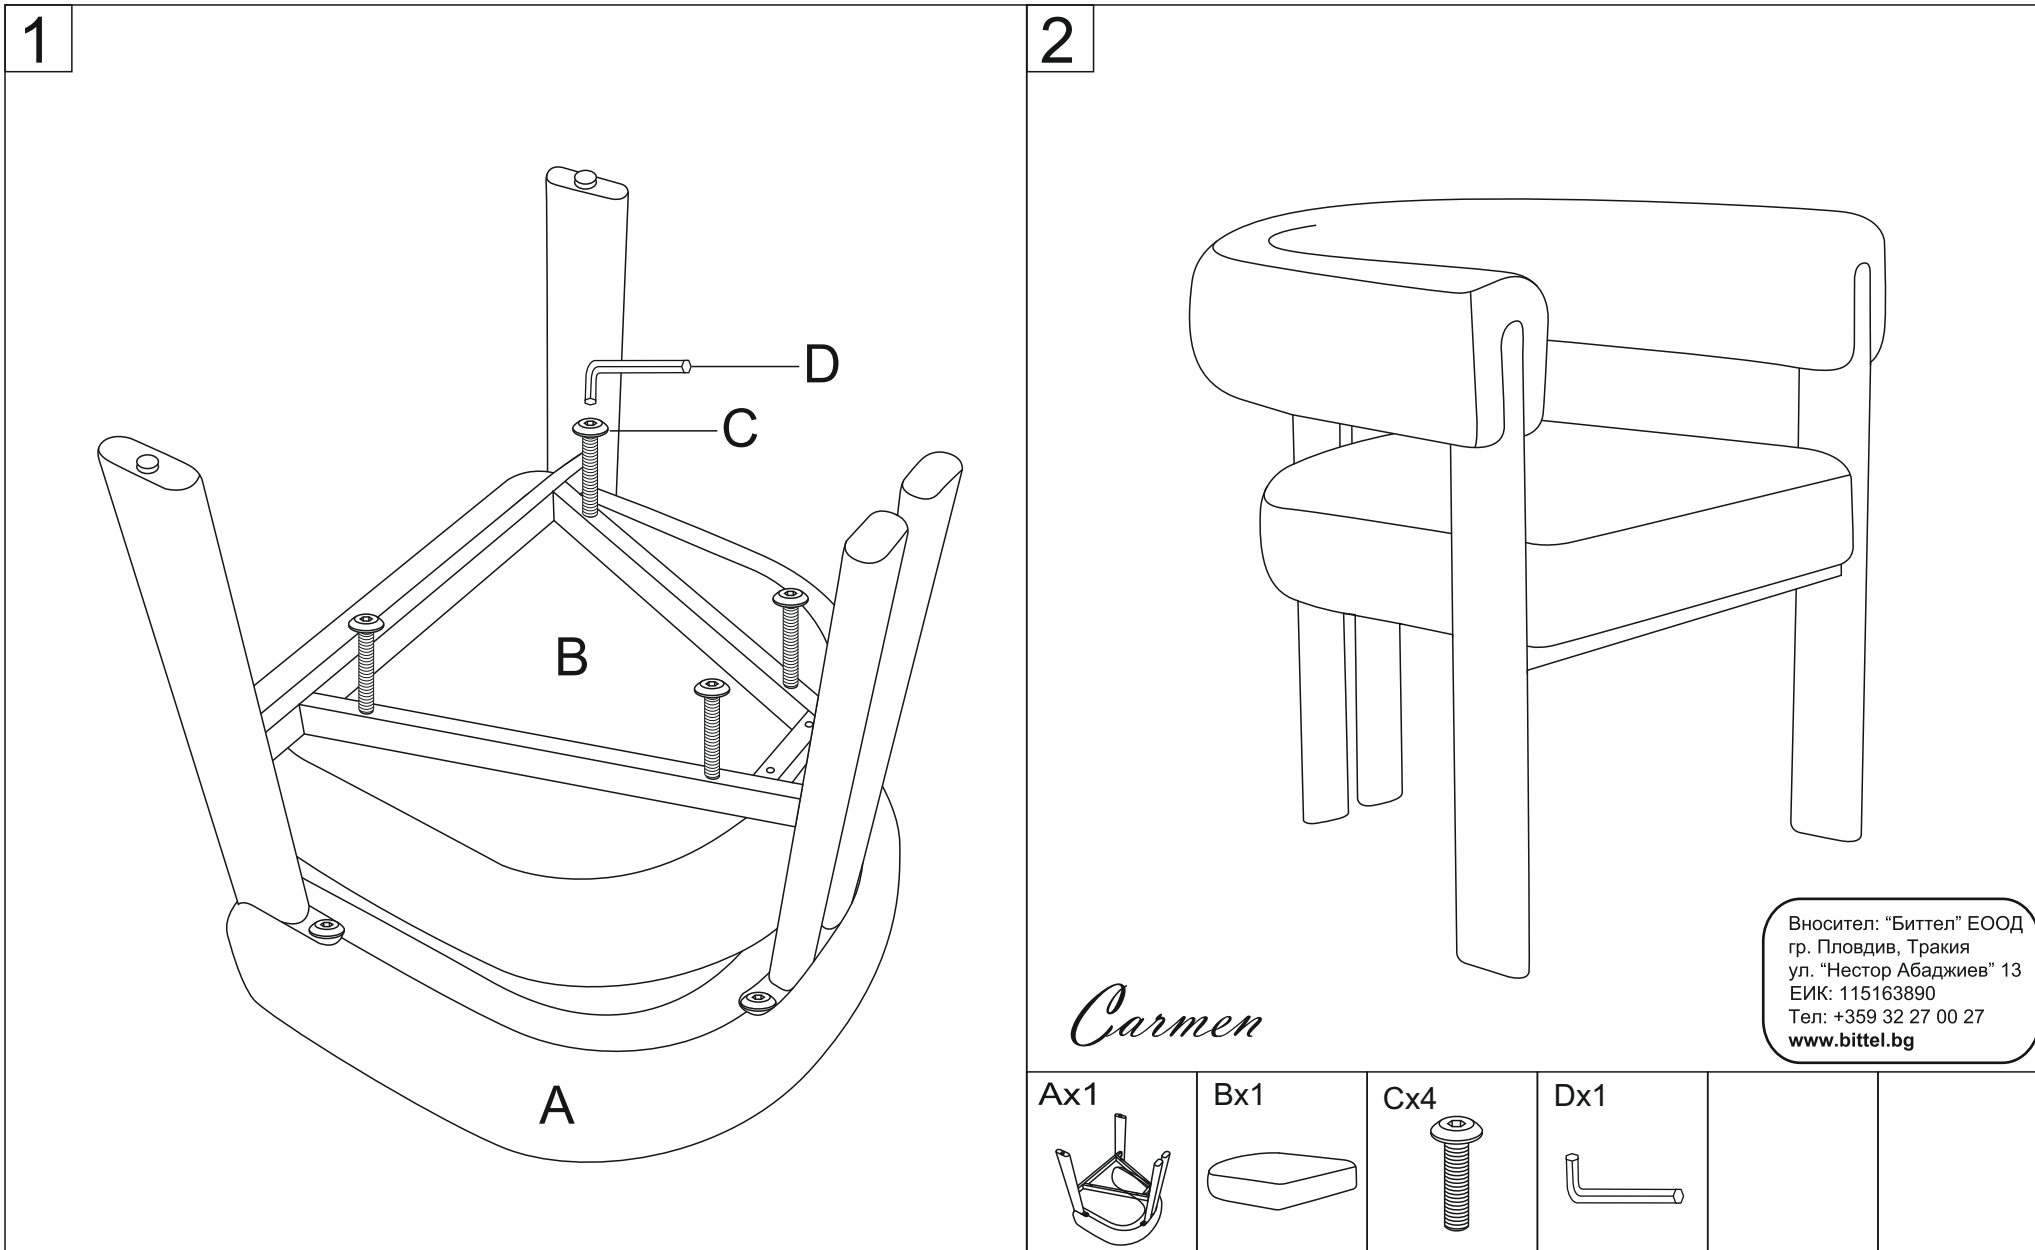

ИНСТРУКЦИЯ ЗА МОНТАЖ НА ТРАПЕЗЕН СТОЛ ДОМАР

Максимално натоварване: 120 кг