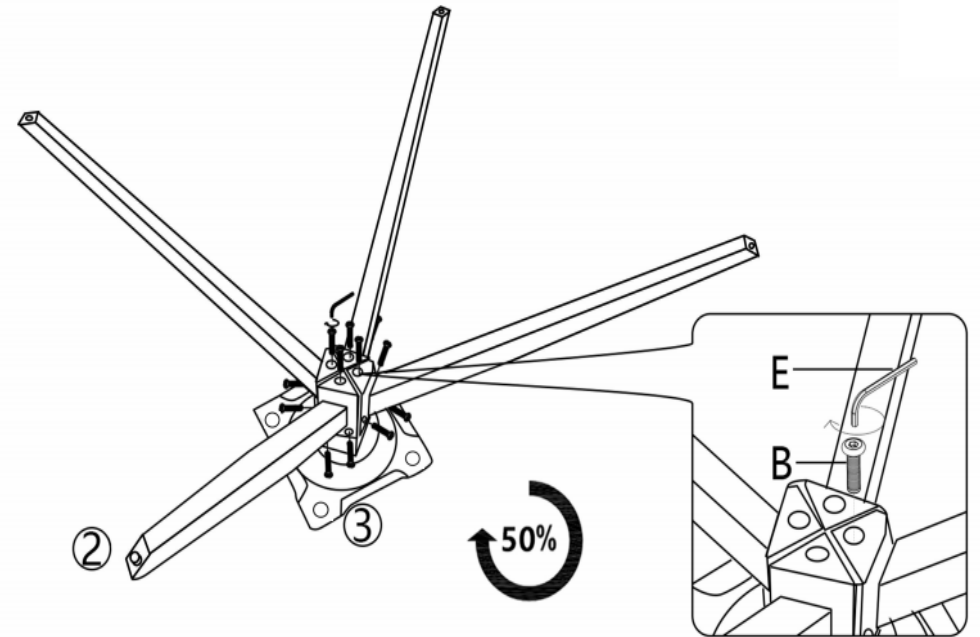

ИНСТРУКЦИЯ ЗА МОНТАЖ НА ТРАПЕЗЕН СТОЛ TORNO

Carmen

1

2

ИНСТРУКЦИЯ ЗА МОНТАЖ НА ТРАПЕЗЕН СТОЛ TORNO

3

Максимално натоварване: 120 кг.

Carmen