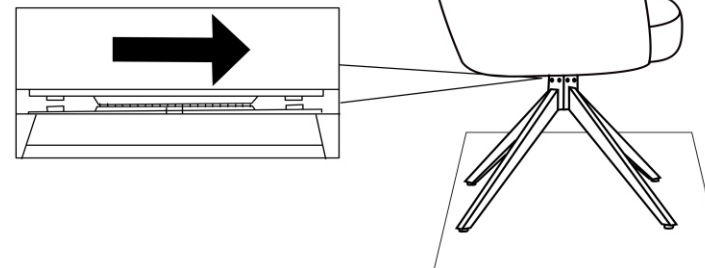

ИНСТРУКЦИЯ ЗА МОНТАЖ НА ТРАПЕЗЕН СТОЛ TORNO

Carmen

1

2

ИНСТРУКЦИЯ ЗА МОНТАЖ НА ТРАПЕЗЕН СТОЛ TORNO

3

Максимално натоварване: 120 кг.

Carmen