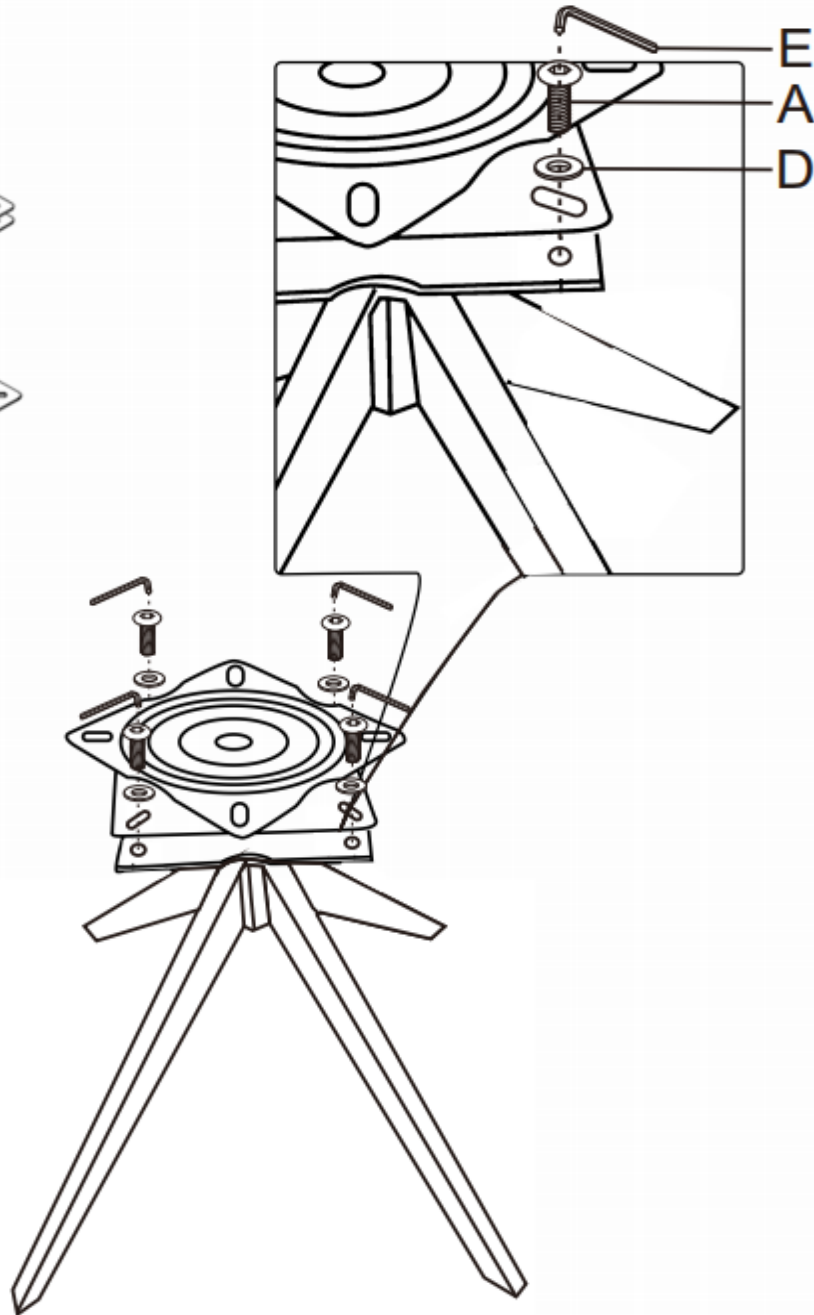

ИНСТРУКЦИЯ ЗА МОНТАЖ НА ТРАПЕЗЕН СТОЛ TORNO

Carmen

1

2

ИНСТРУКЦИЯ ЗА МОНТАЖ НА ТРАПЕЗЕН СТОЛ TORNO

3

Максимално натоварване: 120 кг.

Carmen