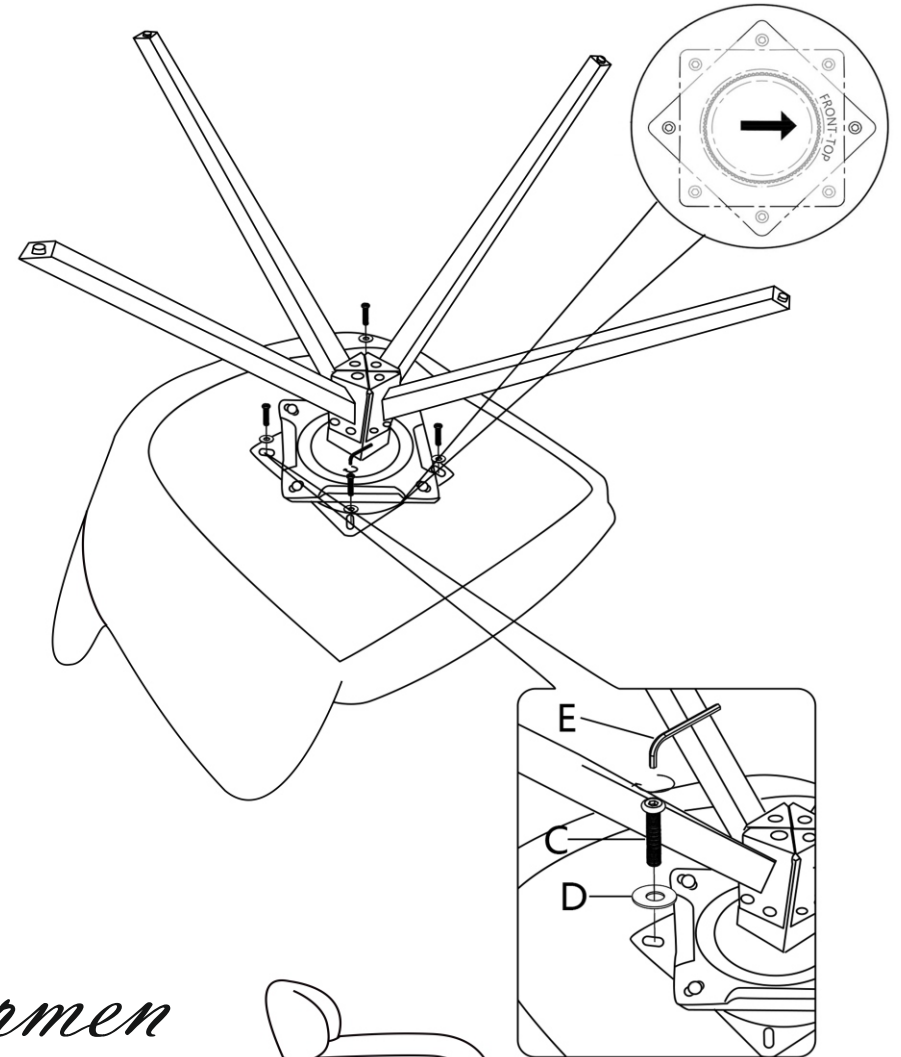

ИНСТРУКЦИЯ ЗА МОНТАЖ НА ТРАПЕЗЕН СТОЛ TORNO

Carmen

1

2

ИНСТРУКЦИЯ ЗА МОНТАЖ НА ТРАПЕЗЕН СТОЛ TORNO

3

Максимално натоварване: 120 кг.

Carmen