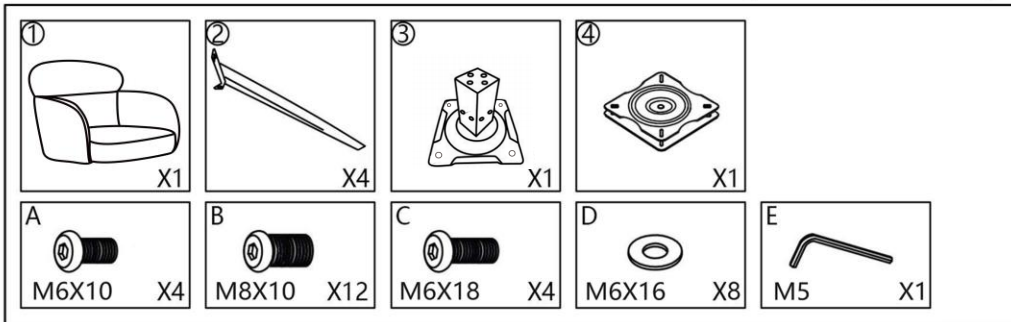

ИНСТРУКЦИЯ ЗА МОНТАЖ НА ТРАПЕЗЕН СТОЛ TORNO

Carmen

1

2

ИНСТРУКЦИЯ ЗА МОНТАЖ НА ТРАПЕЗЕН СТОЛ TORNO

3

Максимално натоварване: 120 кг.

Carmen