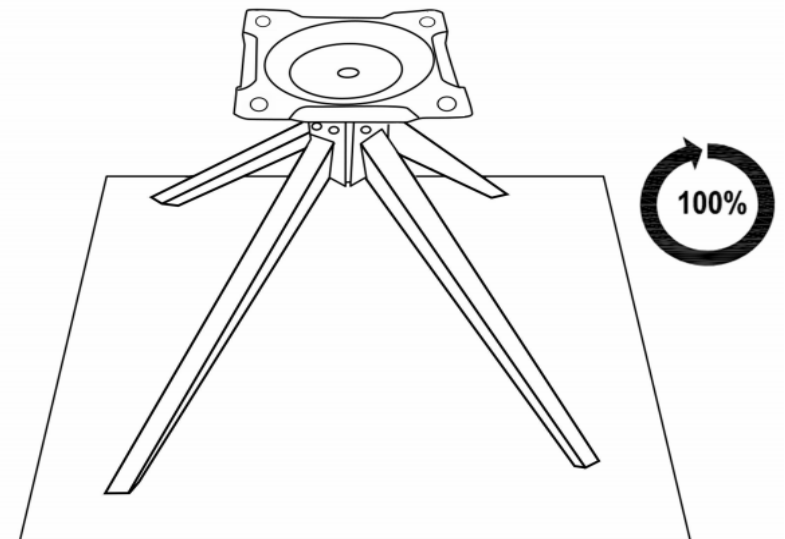

ИНСТРУКЦИЯ ЗА МОНТАЖ НА ТРАПЕЗЕН СТОЛ TORNO

Carmen

1

2

ИНСТРУКЦИЯ ЗА МОНТАЖ НА ТРАПЕЗЕН СТОЛ TORNO

3

Максимално натоварване: 120 кг.

Carmen