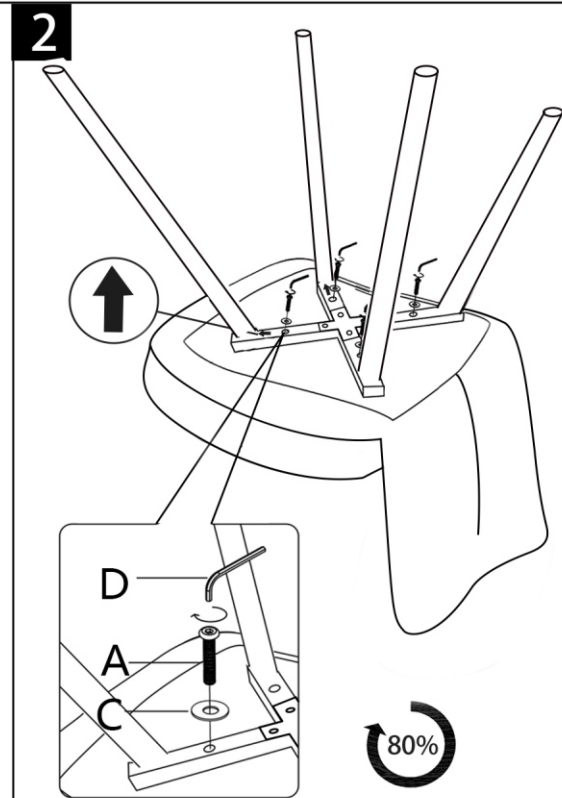

ИНСТРУКЦИЯ ЗА МОНТАЖ НА ТРАПЕЗЕН СТОЛ СИРЕ

Carmen

Вносител: "Биттел" ЕООД
 гр. Пловдив, Тракия
 ул. "Нестор Абаджиев" 13
 ЕИК: 115163890
 Тел: +359 32 27 00 27
www.bittel.bg

Максимално натоварване: 120 кг.