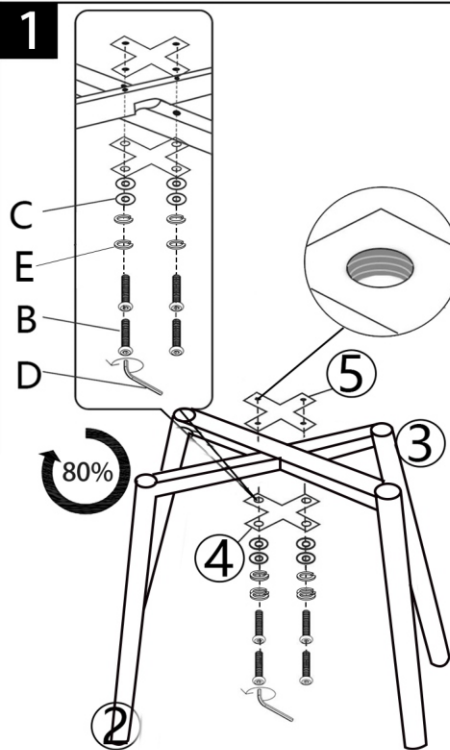

ИНСТРУКЦИЯ ЗА МОНТАЖ НА ТРАПЕЗЕН СТОЛ СИРЕ

Carmen

Вносител: "Биттел" ЕООД
 гр. Пловдив, Тракия
 ул. "Нестор Абаджиев" 13
 ЕИК: 115163890
 Тел: +359 32 27 00 27
www.bittel.bg

Максимално натоварване: 120 кг.