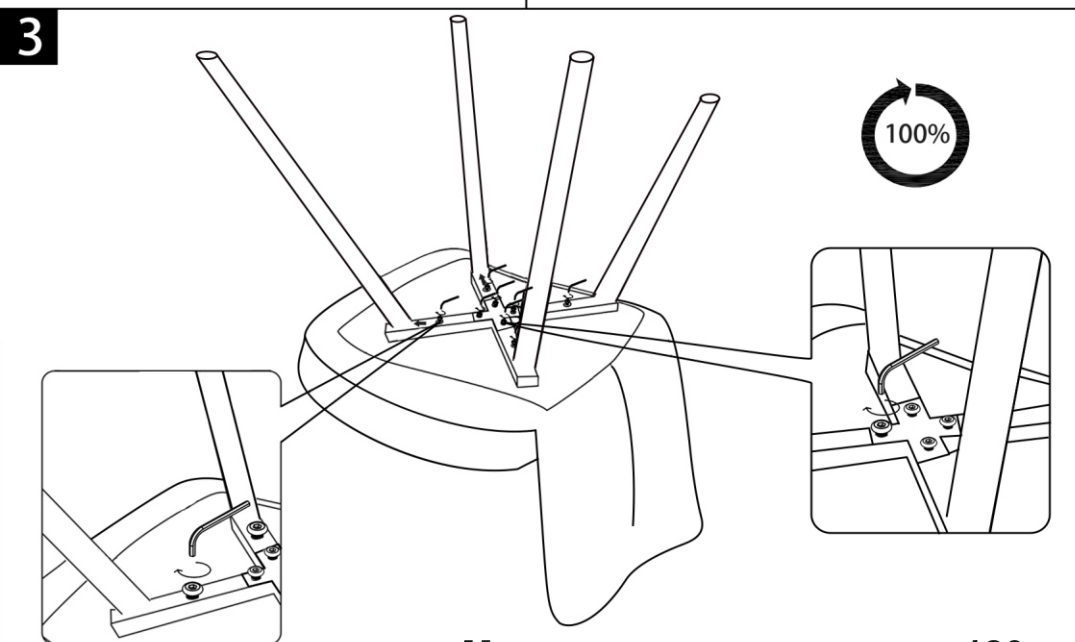

ИНСТРУКЦИЯ ЗА МОНТАЖ НА ТРАПЕЗЕН СТОЛ СИРЕ

Carmen

Вносител: "Биттел" ЕООД
 гр. Пловдив, Тракия
 ул. "Нестор Абаджиев" 13
 ЕИК: 115163890
 Тел: +359 32 27 00 27
www.bittel.bg

Максимално натоварване: 120 кг.