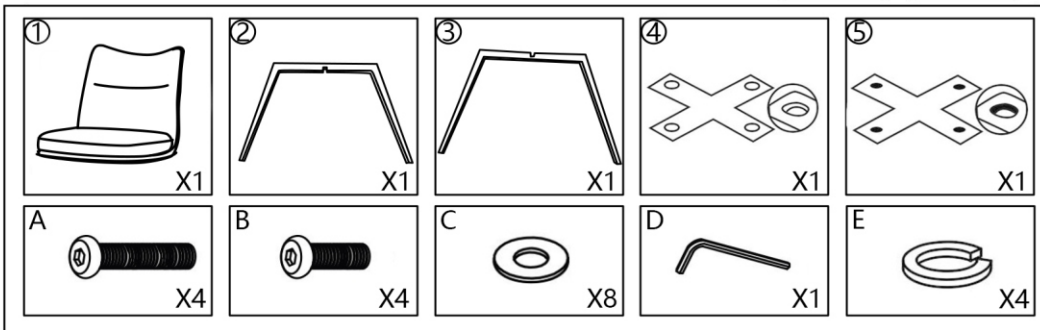

ИНСТРУКЦИЯ ЗА МОНТАЖ НА ТРАПЕЗЕН СТОЛ СИРЕ

Carmen

Вносител: "Биттел" ЕООД
 гр. Пловдив, Тракия
 ул. "Нестор Абаджиев" 13
 ЕИК: 115163890
 Тел: +359 32 27 00 27
www.bittel.bg

Максимално натоварване: 120 кг.