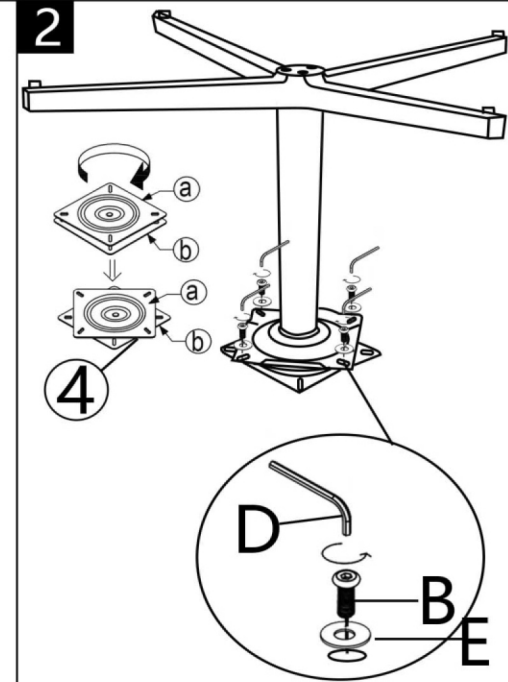

ИНСТРУКЦИЯ ЗА МОНТАЖ НА ТРАПЕЗЕН СТОЛ VELASCO

Carmen

Вносител: "Биттел" ЕООД
гр. Пловдив, Тракия
ул. "Нестор Абаджиев" 13
ЕИК: 115163890
Тел: +359 32 27 00 27
www.bittel.bg

Подравнете базата с механизма по време на монтажа.

Максимално натоварване: 120 кг.