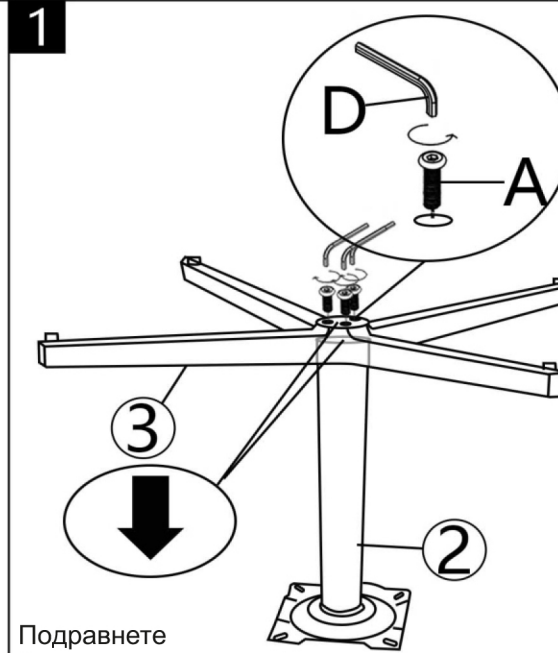

ИНСТРУКЦИЯ ЗА МОНТАЖ НА ТРАПЕЗЕН СТОЛ VELASCO

Carmen

Вносител: "Биттел" ЕООД
гр. Пловдив, Тракия
ул. "Нестор Абаджиев" 13
ЕИК: 115163890
Тел: +359 32 27 00 27
www.bittel.bg

Подравнете базата с механизма по време на монтажа.

Максимално натоварване: 120 кг.