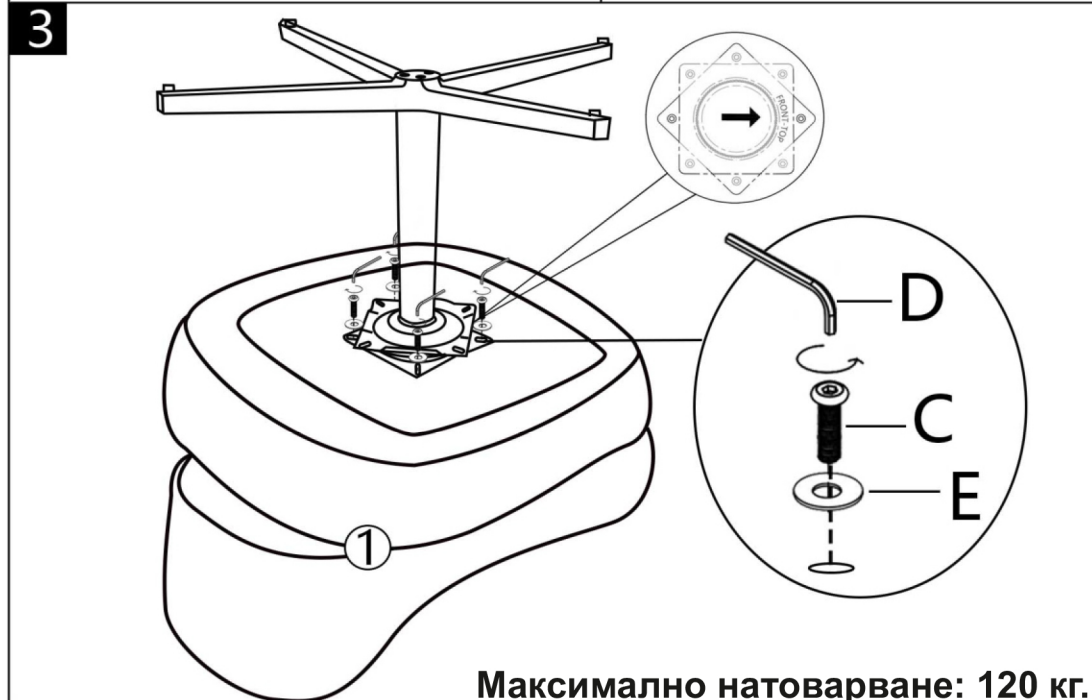

ИНСТРУКЦИЯ ЗА МОНТАЖ НА ТРАПЕЗЕН СТОЛ VELASCO

Carmen

Вносител: "Биттел" ЕООД
гр. Пловдив, Тракия
ул. "Нестор Абаджиев" 13
ЕИК: 115163890
Тел: +359 32 27 00 27
www.bittel.bg

Подравнете базата с механизма по време на монтажа.

Максимално натоварване: 120 кг.