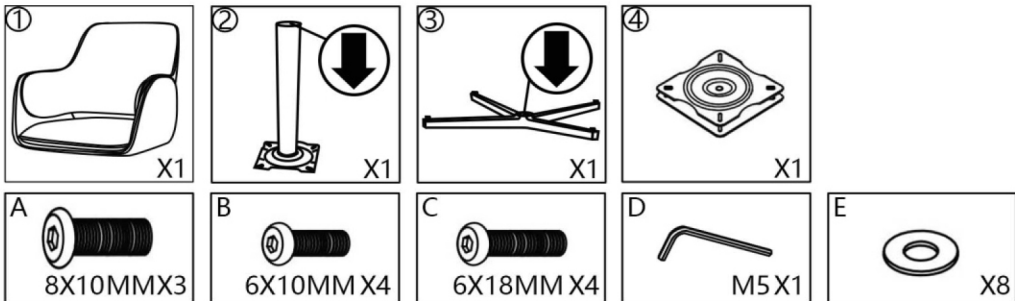

ИНСТРУКЦИЯ ЗА МОНТАЖ НА ТРАПЕЗЕН СТОЛ VELASCO

Carmen

Вносител: "Биттел" ЕООД
гр. Пловдив, Тракия
ул. "Нестор Абаджиев" 13
ЕИК: 115163890
Тел: +359 32 27 00 27
www.bittel.bg

Подравнете базата с механизма по време на монтажа.

Максимално натоварване: 120 кг.