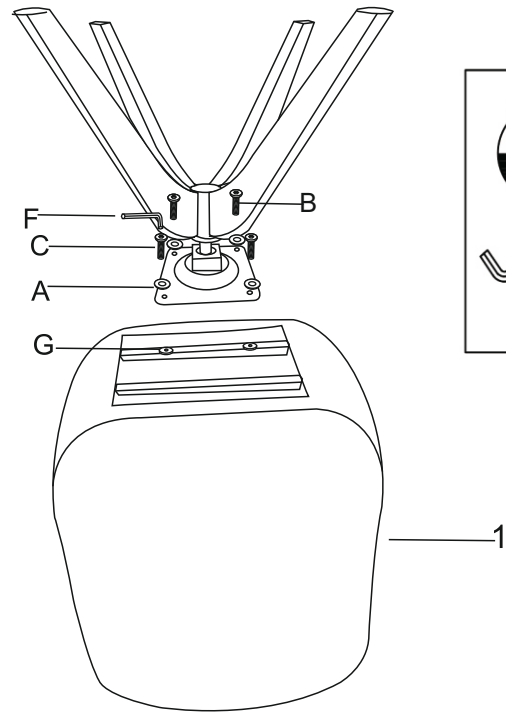

Инструкция за монтаж на трапезен стол NOVARA

1

2

3

<p>A</p>  <p>M6X16X1.5mm 4x</p>	<p>B</p>  <p>M6X30mm 2x</p>	<p>C</p>  <p>M6X20mm 2x</p>	<p>D</p>  <p>M8X22mm 12x</p>	<p>E</p>  <p>M8X25mm 12x</p>
<p>F</p>  <p>5mm 1x</p>	<p>G</p>  <p>M6X8mm 2x</p>	<p>H</p>  <p>6x</p>	<p>G</p>	

Инструкция за монтаж на трапезен стол NOVARA

1

2

3

4

Carmen

Вносител: Биттел ЕООД
гр. Пловдив, Тракия
ул. Нестор Абаджиев 13
ЕИК: 115163890
Тел: +359 32 27 00 27
www.bittel.bg

Максимално натоварване: 120 кг