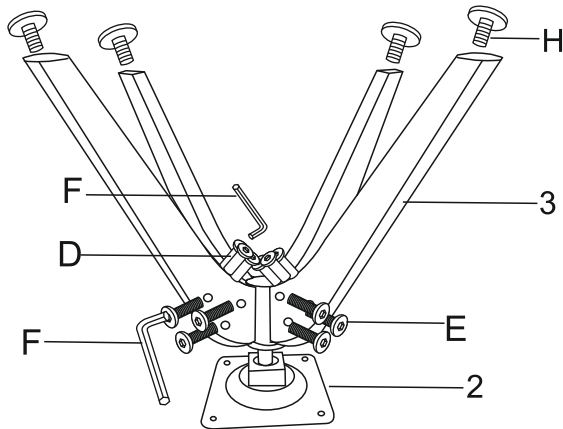

Инструкция за монтаж на трапезен стол NOVARA

1

2

3

<p>A</p>  <p>M6X16X1.5mm 4x</p>	<p>B</p>  <p>M6X30mm 2x</p>	<p>C</p>  <p>M6X20mm 2x</p>	<p>D</p>  <p>M8X22mm 12x</p>	<p>E</p>  <p>M8X25mm 12x</p>
<p>F</p>  <p>5mm 1x</p>	<p>G</p>  <p>M6X8mm 2x</p>	<p>H</p>  <p>6x</p>	<p>G</p>	

Инструкция за монтаж на трапезен стол NOVARA

1

2

3

4

Carmen

Вносител: Биттел ЕООД
гр. Пловдив, Тракия
ул. Нестор Абаджиев 13
ЕИК: 115163890
Тел: +359 32 27 00 27
www.bittel.bg

Максимално натоварване: 120 кг