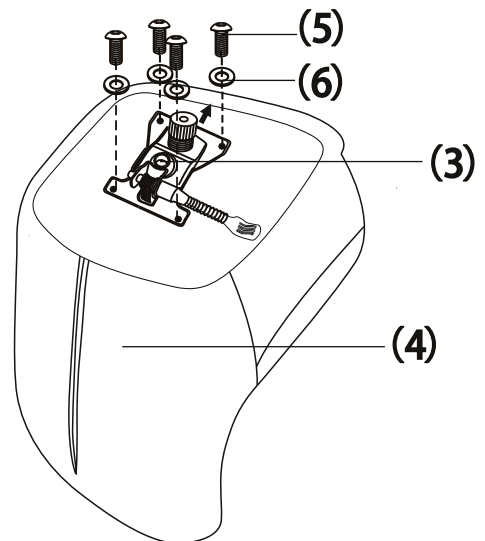

Инструкция за монтаж на кресло FIONA

(1) ×1 	(5) ×4  M6*25mmL
(2) ×1 	(6) ×4  Φ18*Φ6*1.5mmT
(3) ×1 	(7) ×1  5mm
(4) ×1 	

1

2

3

4

Carmen

Вносител: "Биттел" ЕООД
гр. Пловдив, Тракия
ул. "Нестор Абаджиев" 13
ЕИК: 115163890
Тел: +359 32 27 00 27
www.bittel.bg

Максимално натоварване: 130 кг