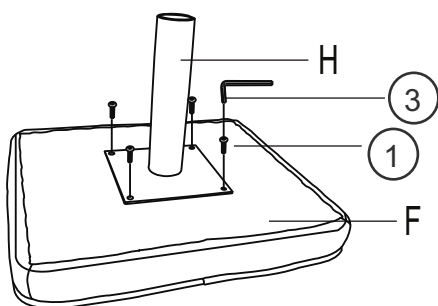

ИНСТРУКЦИЯ ЗА МОНТАЖ НА КРЕСЛО С ТАБУРЕТКА CHAVES

Елемент	Бр	②	2
A	1	③	1
B	1	④	2
C	1		
D	1		
E	1		
F	1		
G	1		
H	1		
①	8		

1

Може да използвате кашон за опора при сглобяването на облегалката към седалката.

2

ИНСТРУКЦИЯ ЗА МОНТАЖ НА КРЕСЛО С ТАБУРЕТКА CHAVES

3

4

5

6

Не клатете силно и не блъскайте продукта.
Не почиствайте с влажна кърпа или остър предмет.
Пазете на сухо и затворено място когато не използвате продукта.