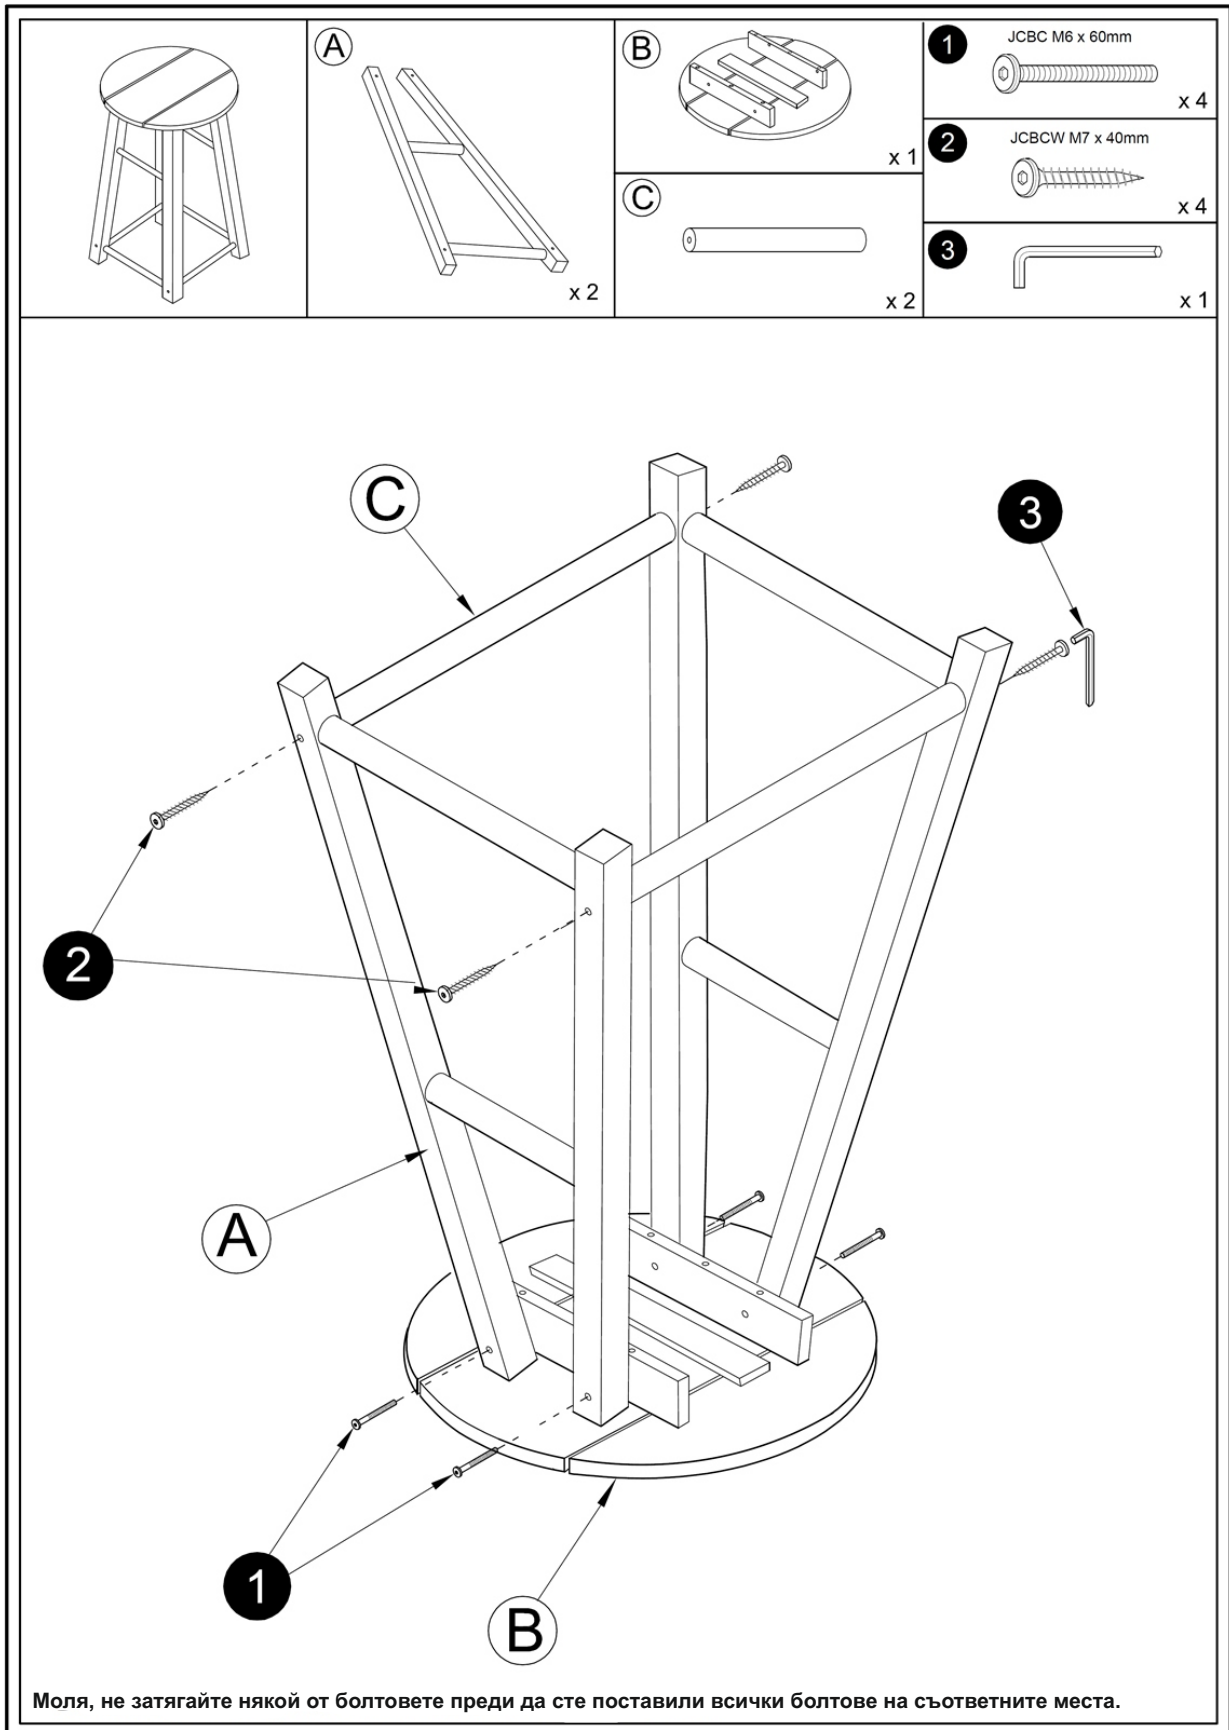

ИНСТРУКЦИЯ ЗА МОНТАЖ НА ГРАДИНСКИ БАР СТОЛ ЛУКА

Максимално натоварване: 120 кг

Вносител: "Биттел" ЕООД
гр. Пловдив, Тракия
ул. "Нестор Абаджиев" 13
ЕИК: 115163890
Тел: +359 32 27 00 27
www.bittel.bg