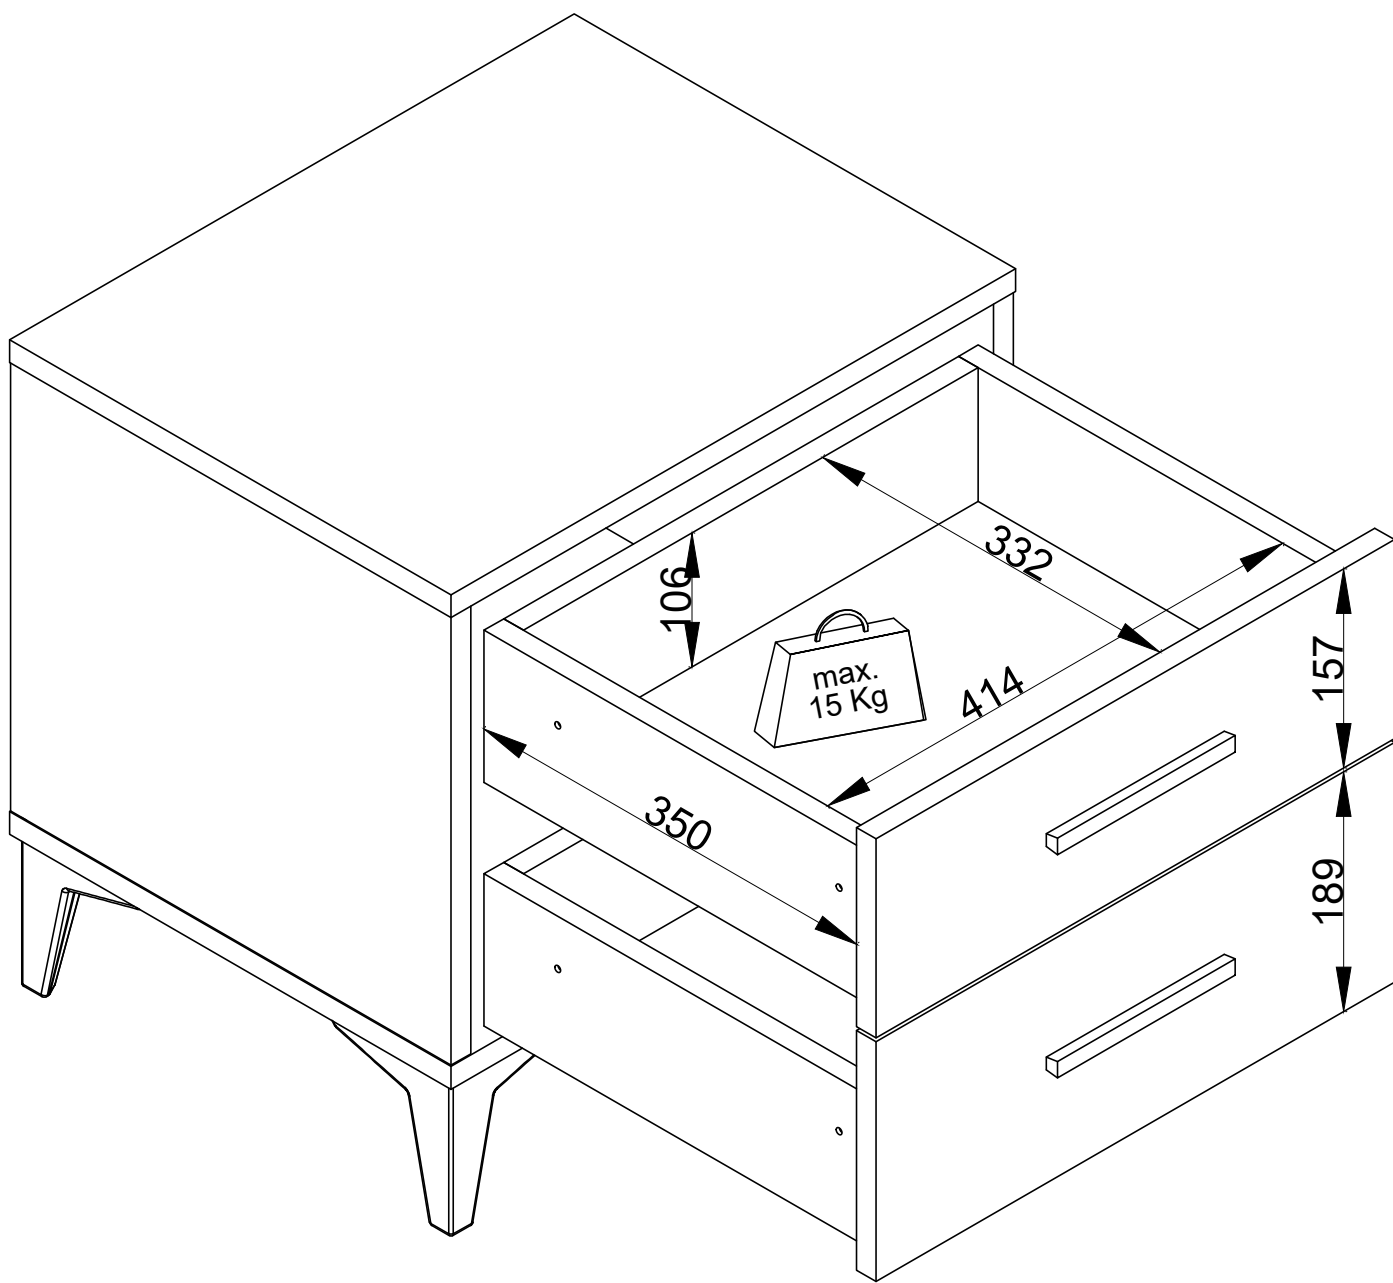

# Инструкции за монтаж на нощно шкафче RIGA

## Списък с елементи

<p><b>002</b></p> <p>20 бр.</p>	<p><b>317</b></p> <p>20 бр.</p>	<p><b>004</b></p> <p>8x30</p> <p>20 бр.</p>	<p><b>670</b></p> <p>2 бр.</p>	<p><b>533</b></p> <p>3,9*28 MM</p> <p>4 бр.</p>
<p>4 бр.</p>	<p><b>114</b></p> <p>M6*15 MM</p> <p>12 бр.</p>	<p><b>172</b></p> <p>2 компл.</p>	<p><b>113</b></p> <p>3,5*18 MM</p> <p>18 бр.</p>	<p><b>616</b></p> <p>2 бр.</p>
<p><b>011</b></p> <p>3.5x25 MM</p> <p>4 бр.</p>	<p><b>020</b></p> <p>8 бр.</p>			

NO	БРОЙ	РАЗМЕР	NO	БРОЙ	РАЗМЕР	NO	БРОЙ	РАЗМЕР
01	1	401 X 354						
02	1	401 X 354						
03	1	514 X 402						
04	1	514 X 402						
05	2	350 X 120						
06	2	350 X 120						
07	2	414 X 120						
08	2	424 X 337						
09	1	472 X 157						
10	1	472 X 189						
11	1	487 X 365						