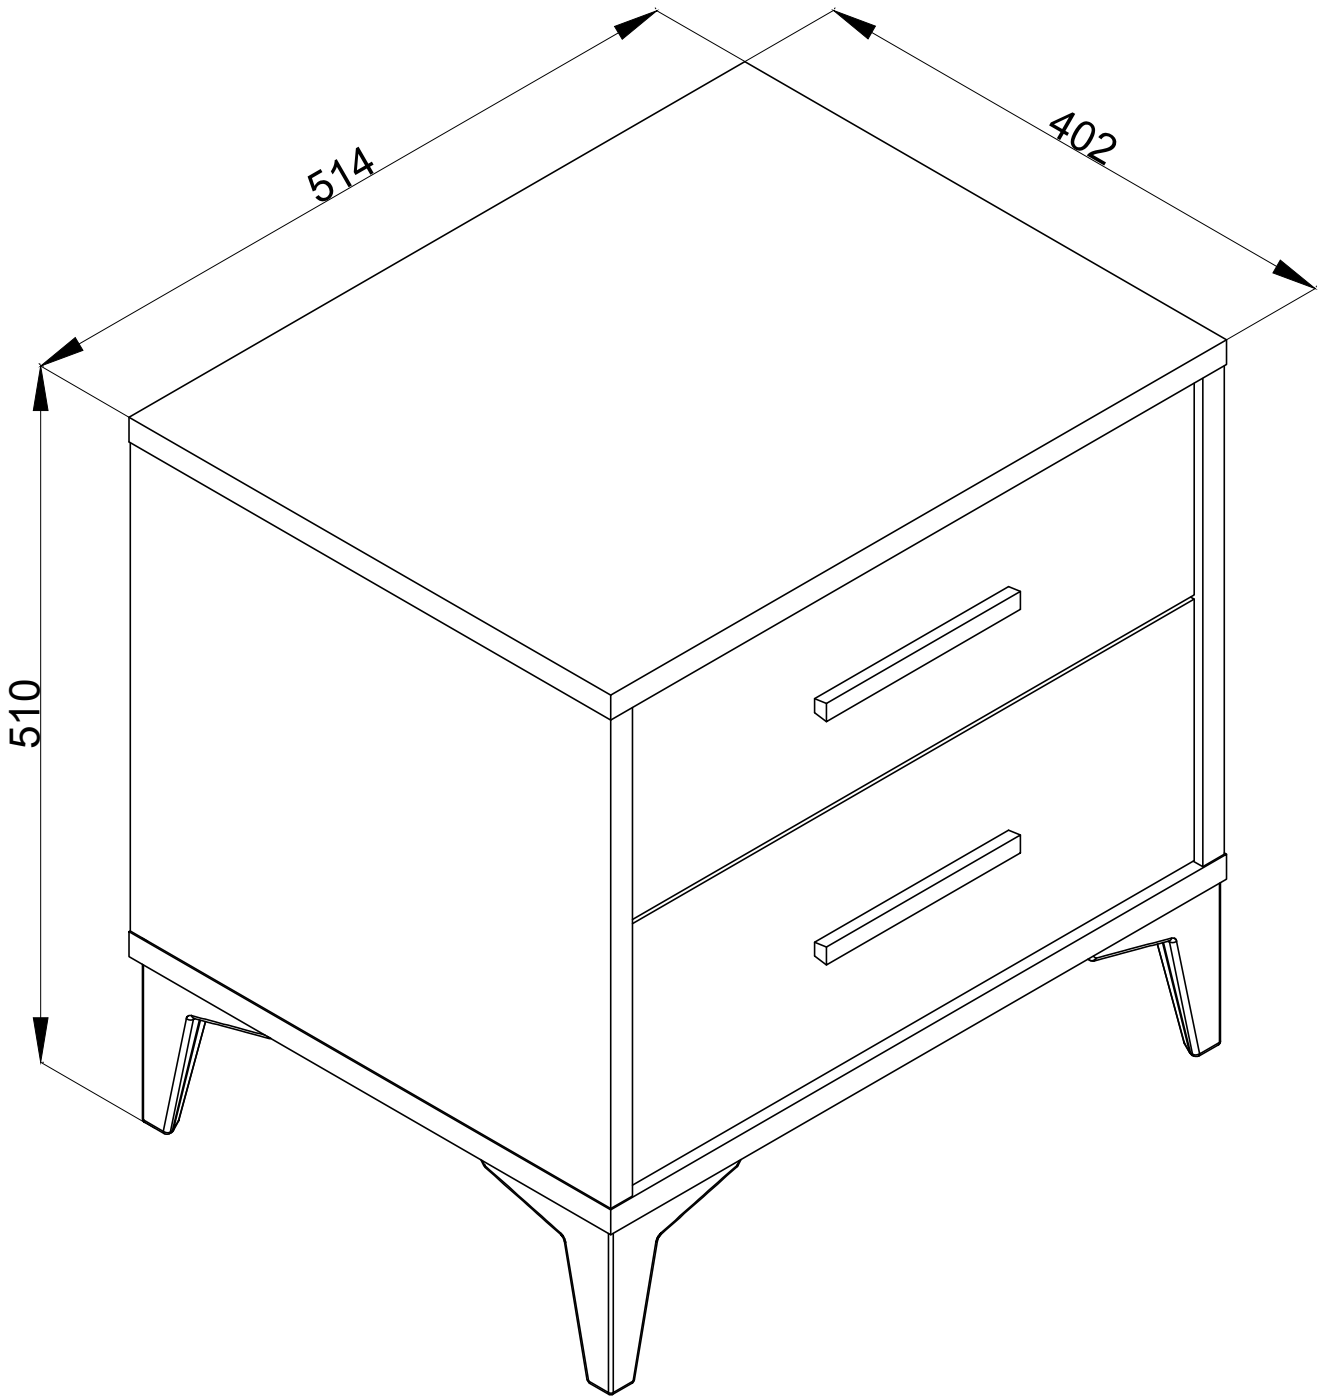

# Инструкции за монтаж на нощно шкафче RIGA

NO	БРОЙ	РАЗМЕР	NO	БРОЙ	РАЗМЕР	NO	БРОЙ	РАЗМЕР
01	1	401 X 354						
02	1	401 X 354						
03	1	514 X 402						
04	1	514 X 402						
05	2	350 X 120						
06	2	350 X 120						
07	2	414 X 120						
08	2	424 X 337						
09	1	472 X 157						
10	1	472 X 189						
11	1	487 X 365						