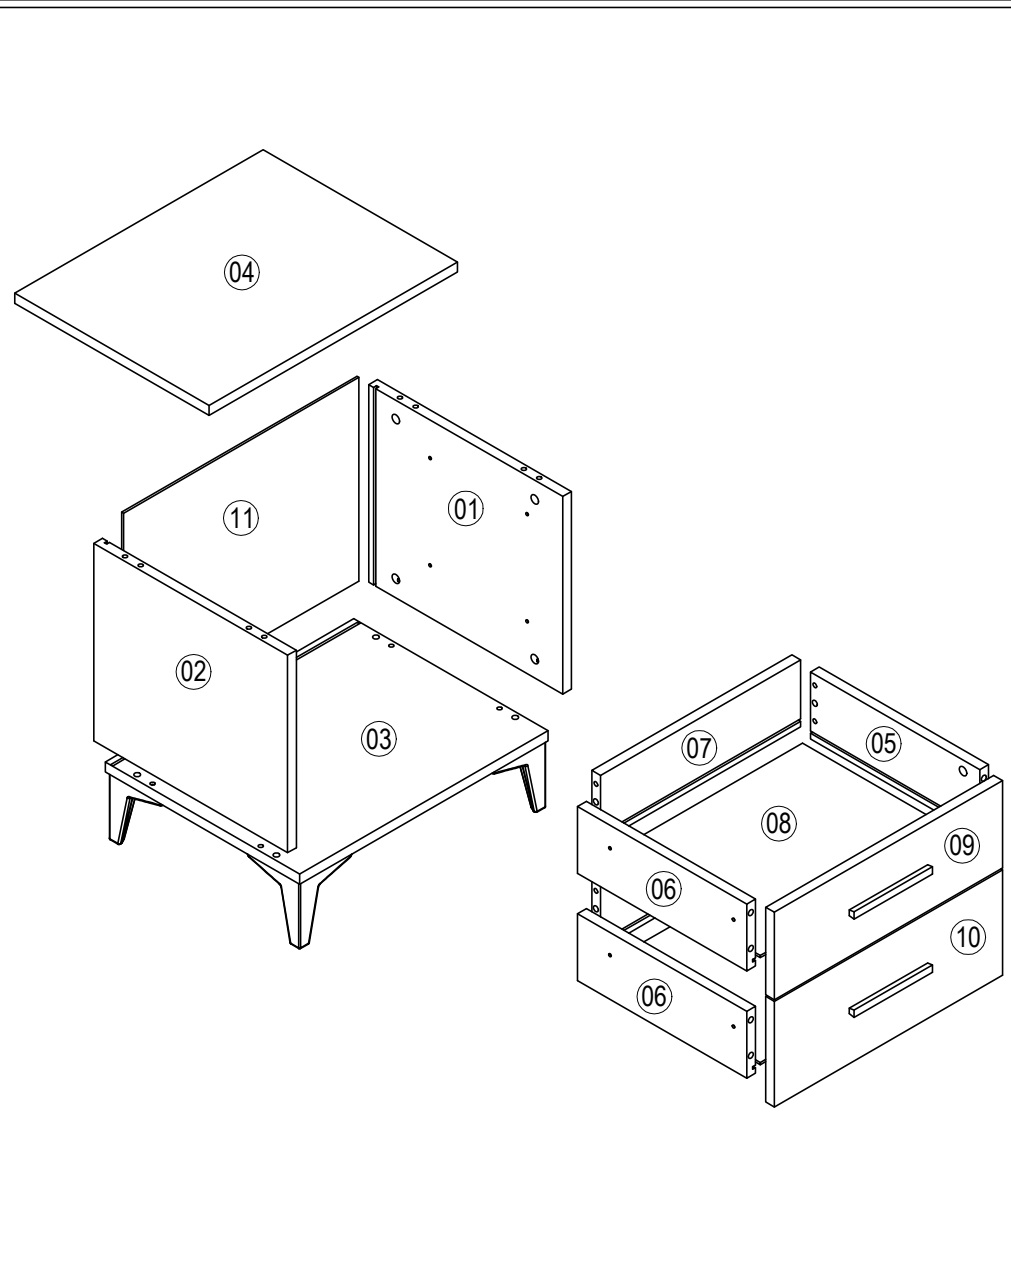

# Инструкции за монтаж на нощно шкафче RIGA

## Списък с елементи

<p><b>002</b></p> <p>20 бр.</p>	<p><b>317</b></p> <p>20 бр.</p>	<p><b>004</b></p> <p>8x30</p> <p>20 бр.</p>	<p><b>670</b></p> <p>2 бр.</p>	<p><b>533</b></p> <p>3,9*28 MM</p> <p>4 бр.</p>
<p>4 бр.</p>	<p><b>114</b></p> <p>M6*15 MM</p> <p>12 бр.</p>	<p><b>172</b></p> <p>2 компл.</p>	<p><b>113</b></p> <p>3,5*18 MM</p> <p>18 бр.</p>	<p><b>616</b></p> <p>2 бр.</p>
<p><b>011</b></p> <p>3.5x25 MM</p> <p>4 бр.</p>	<p><b>020</b></p> <p>8 бр.</p>			

NO	БРОЙ	РАЗМЕР	NO	БРОЙ	РАЗМЕР	NO	БРОЙ	РАЗМЕР
01	1	401 X 354						
02	1	401 X 354						
03	1	514 X 402						
04	1	514 X 402						
05	2	350 X 120						
06	2	350 X 120						
07	2	414 X 120						
08	2	424 X 337						
09	1	472 X 157						
10	1	472 X 189						
11	1	487 X 365						