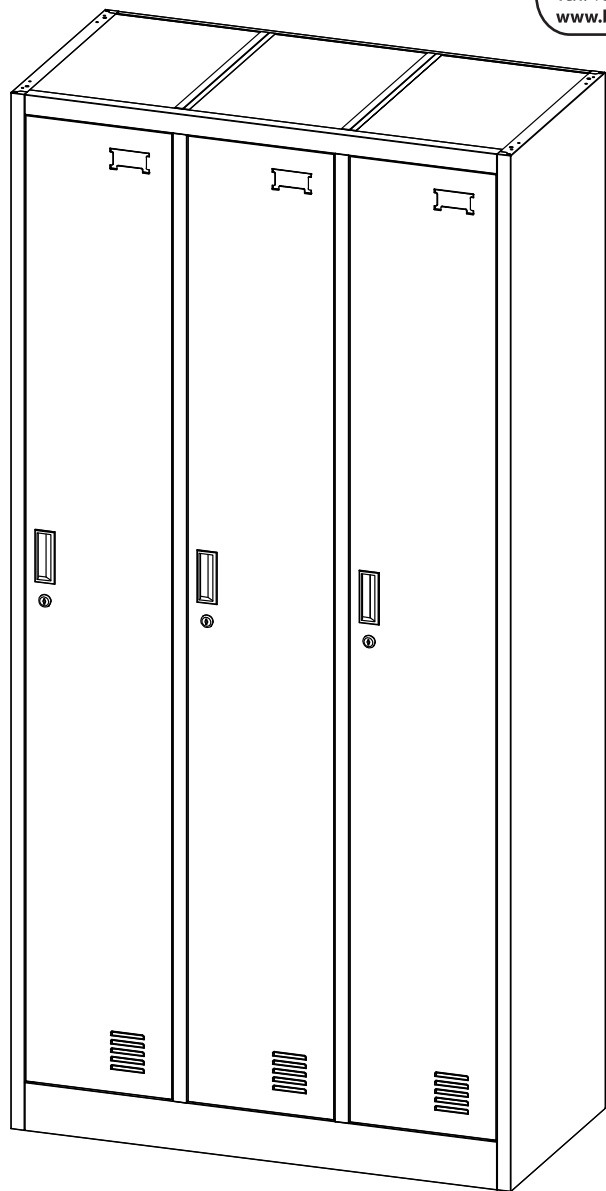

ИНСТРУКЦИЯ ЗА МОНТАЖ НА МЕТАЛЕН ШКАФ CARMEN CR-1242 J SAND

Вносител: Биттел ЕООД
 гр. Пловдив, Тракия
 ул. Нестор Абаджиев 13
 БУЛСТАТ: 115163890
 Тел: +359 32 27 00 27
 www.bittel.bg

Максимално натоварване на рафта : 40 кг.

<p>Ляв панел: 1 бр.</p>  <p>A</p>	<p>Десен панел: 1 бр.</p>  <p>B</p>	<p>Среден панел: 2 бр.</p>  <p>C</p>
<p>Капак: 3 бр.</p>  <p>D</p>	<p>Дъно: 3 бр.</p>  <p>E</p>	<p>Рафт: 3 бр.</p>  <p>F</p>
<p>Преден панел: 1 бр.</p>  <p>G</p>	<p>Гръб: 1 бр.</p>  <p>H</p>	<p>Комплект ключове: 3 бр.</p>  <p>I</p> <p>Винтове: 12 бр.</p>  <p>J</p> <p>Стойка за дрехи: 3 бр.</p>  <p>K</p>