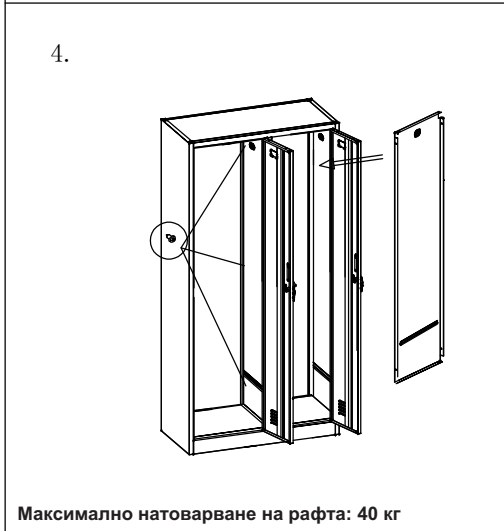

ИНСТРУКЦИЯ ЗА МОНТАЖ НА МЕТАЛЕН ШКАФ CARMEN CR-1242-2 J LUX

Максимално натоварване на рафта: 40 кг

Вносител: Биттел ЕООД
гр. Пловдив, Тракия
ул. Нестор Абаджиев 13
БУЛСТАТ: 115163890
Тел: +359 32 27 00 27
www.bittel.bg