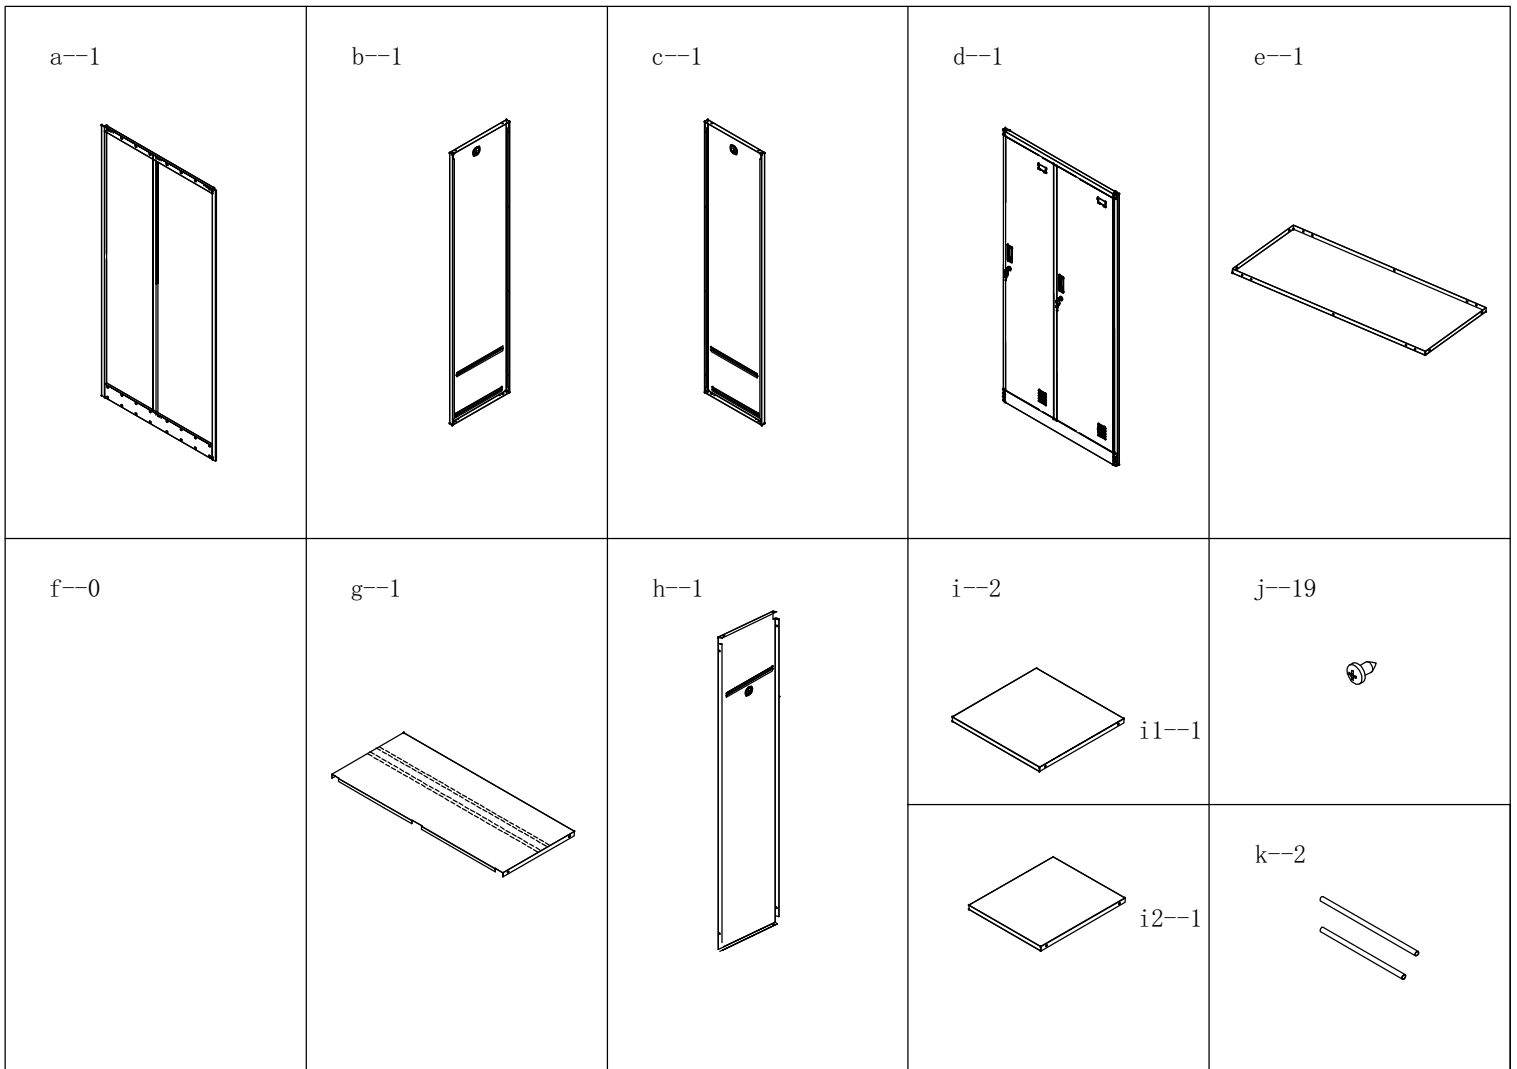

ИНСТРУКЦИЯ ЗА МОНТАЖ НА МЕТАЛЕН ШКАФ CARMEN CR-1242-2 J LUX

Максимално натоварване на рафта: 40 кг

Вносител: Биттел ЕООД
гр. Пловдив, Тракия
ул. Нестор Абаджиев 13
БУЛСТАТ: 115163890
Тел: +359 32 27 00 27
www.bittel.bg