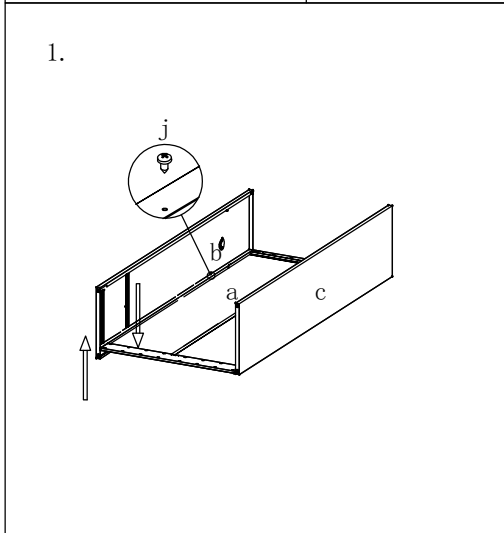

ИНСТРУКЦИЯ ЗА МОНТАЖ НА МЕТАЛЕН ШКАФ CARMEN CR-1242-2 J LUX

Максимално натоварване на рафта: 40 кг

Вносител: Биттел ЕООД
гр. Пловдив, Тракия
ул. Нестор Абаджиев 13
БУЛСТАТ: 115163890
Тел: +359 32 27 00 27
www.bittel.bg