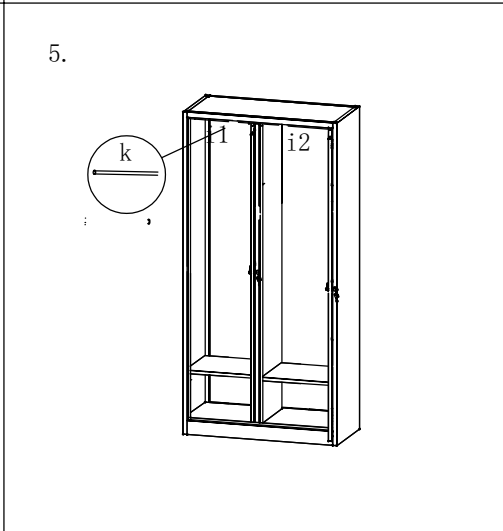

ИНСТРУКЦИЯ ЗА МОНТАЖ НА МЕТАЛЕН ШКАФ CARMEN CR-1242-2 J LUX

Максимално натоварване на рафта: 40 кг

Вносител: Биттел ЕООД
гр. Пловдив, Тракия
ул. Нестор Абаджиев 13
БУЛСТАТ: 115163890
Тел: +359 32 27 00 27
www.bittel.bg