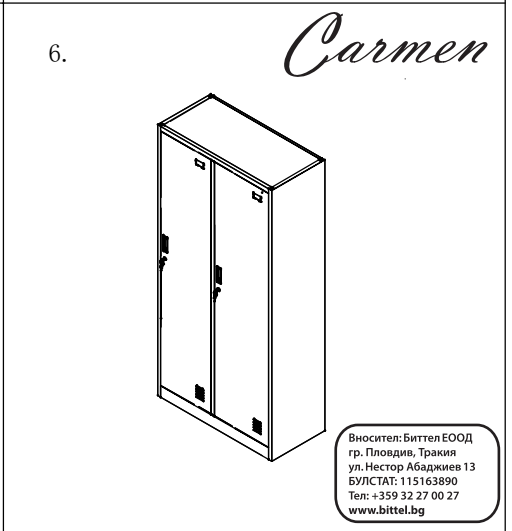

ИНСТРУКЦИЯ ЗА МОНТАЖ НА МЕТАЛЕН ШКАФ CARMEN CR-1242-2 J LUX

Максимално натоварване на рафта: 40 кг

Вносител: Биттел ЕООД
гр. Пловдив, Тракия
ул. Нестор Абаджиев 13
БУЛСТАТ: 115163890
Тел: +359 32 27 00 27
www.bittel.bg