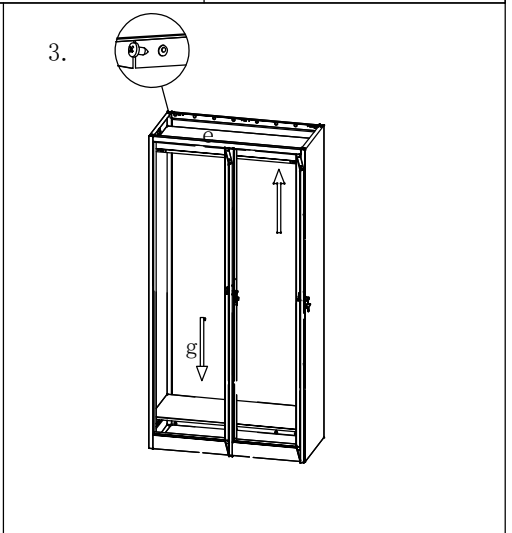

ИНСТРУКЦИЯ ЗА МОНТАЖ НА МЕТАЛЕН ШКАФ CARMEN CR-1242-2 J LUX

Максимално натоварване на рафта: 40 кг

Вносител: Биттел ЕООД
гр. Пловдив, Тракия
ул. Нестор Абаджиев 13
БУЛСТАТ: 115163890
Тел: +359 32 27 00 27
www.bittel.bg