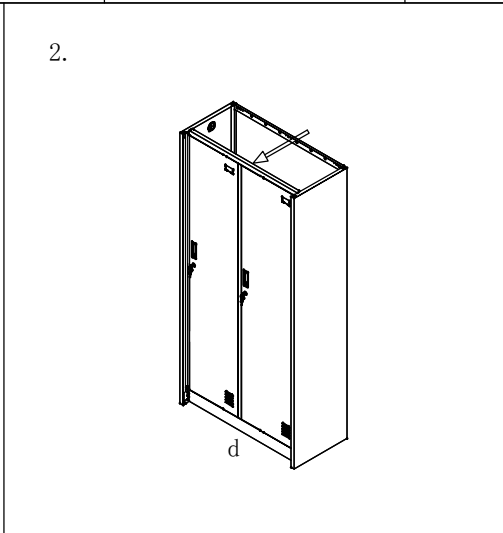

ИНСТРУКЦИЯ ЗА МОНТАЖ НА МЕТАЛЕН ШКАФ CARMEN CR-1242-2 J LUX

Максимално натоварване на рафта: 40 кг

Вносител: Биттел ЕООД
гр. Пловдив, Тракия
ул. Нестор Абаджиев 13
БУЛСТАТ: 115163890
Тел: +359 32 27 00 27
www.bittel.bg