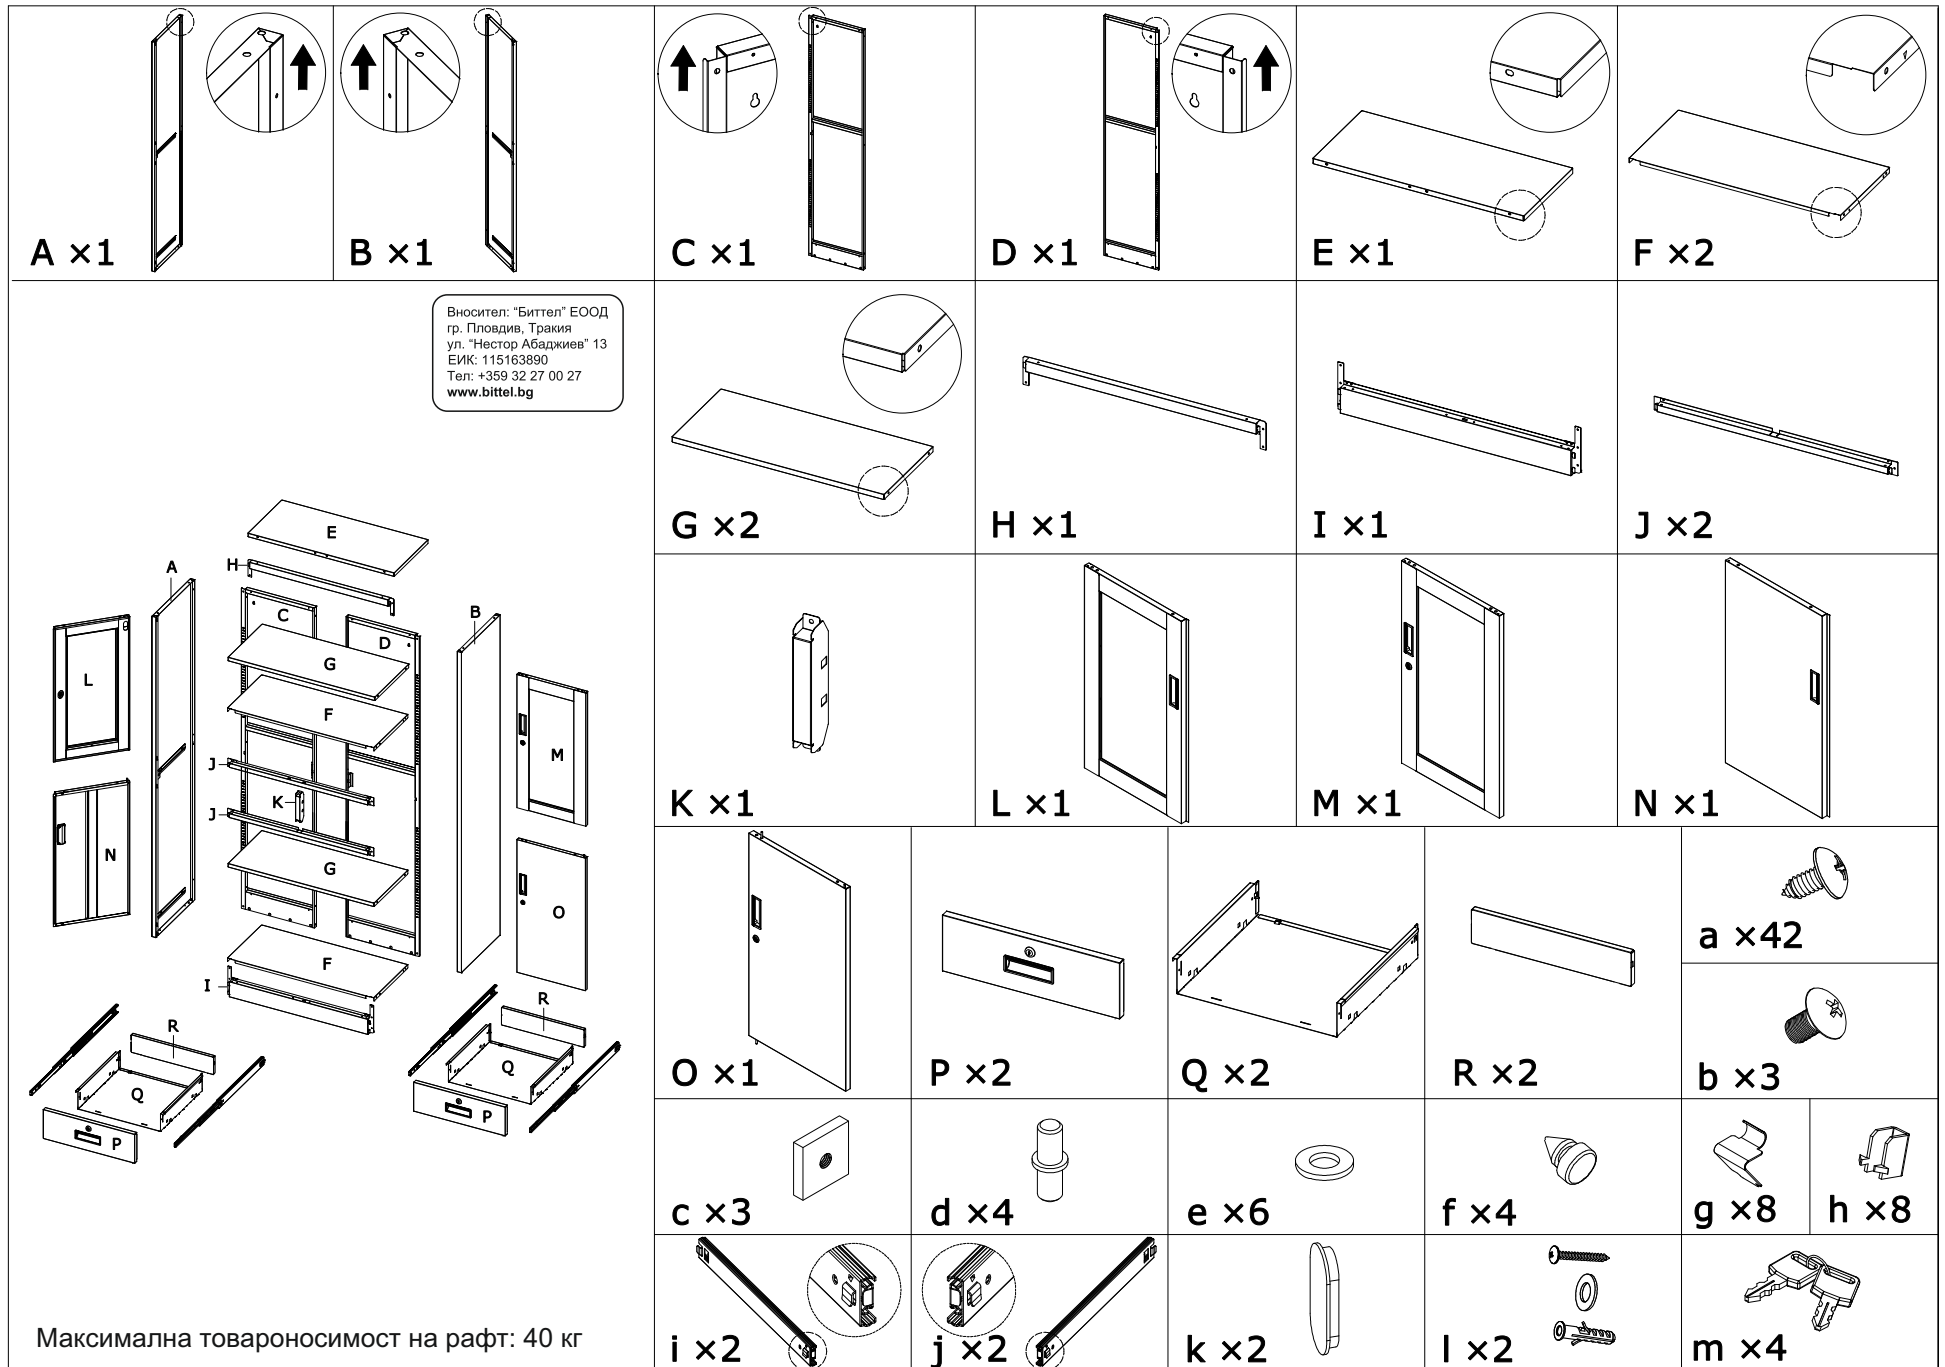

ИНСТРУКЦИЯ ЗА МОНТАЖ НА МЕТАЛЕН ШКАФ СР-1247 J SAND

ИНСТРУКЦИЯ ЗА МОНТАЖ НА МЕТАЛЕН ШКАФ СР-1247 J SAND

ИНСТРУКЦИЯ ЗА МОНТАЖ НА МЕТАЛЕН ШКАФ СR-1247 J SAND