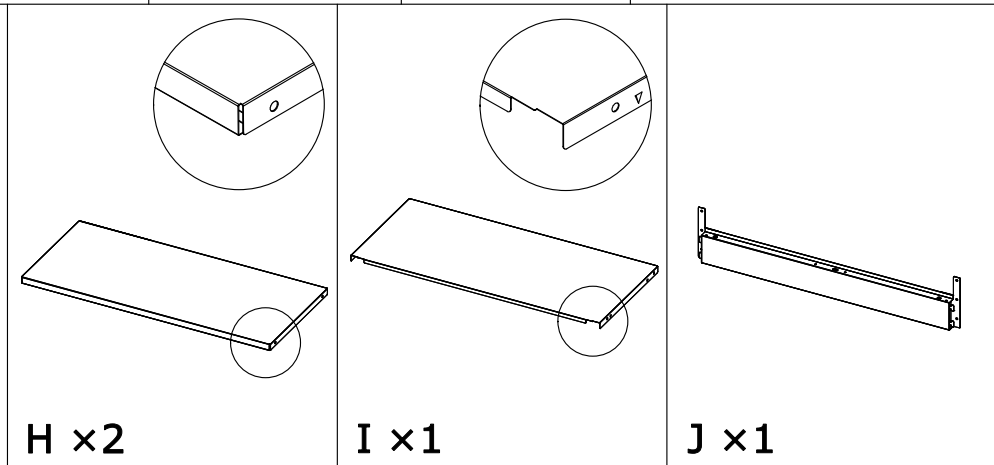

Инструкция за монтаж на метален шкаф CR-1239 E J

Вносител: "Бител" ЕООД
 гр. Пловдив, Тракия
 ул. "Нестор Абаджиев" 13
 ЕИК: 115163890
 Тел: +359 32 27 00 27
www.bittel.bg

Максимално натоварване на рафт: 40 кг