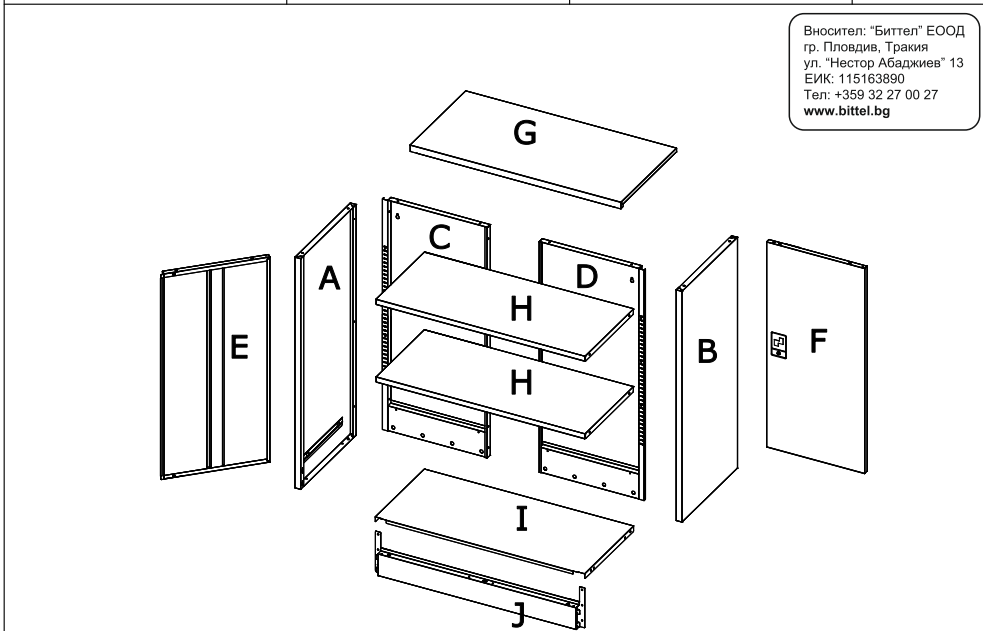

Инструкция за монтаж на метален шкаф CR-1239 E J

Вносител: "Бител" ЕООД
 гр. Пловдив, Тракия
 ул. "Нестор Абаджиев" 13
 ЕИК: 115163890
 Тел: +359 32 27 00 27
www.bittel.bg

Максимално натоварване на рафт: 40 кг

Инструкция за монтаж на метален шкаф CR-1239 E J