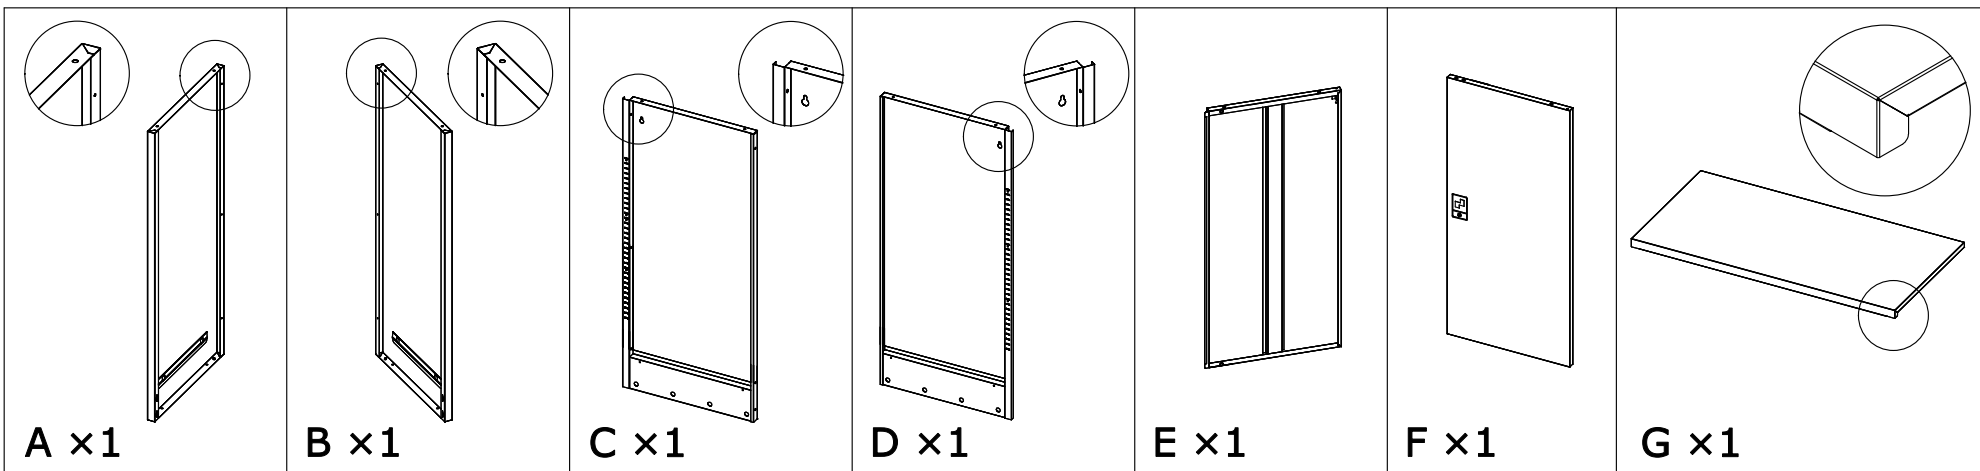

Инструкция за монтаж на метален шкаф CR-1239 E J

Вносител: "Бител" ЕООД
 гр. Пловдив, Тракия
 ул. "Нестор Абаджиев" 13
 ЕИК: 115163890
 Тел: +359 32 27 00 27
www.bittel.bg

Максимално натоварване на рафт: 40 кг