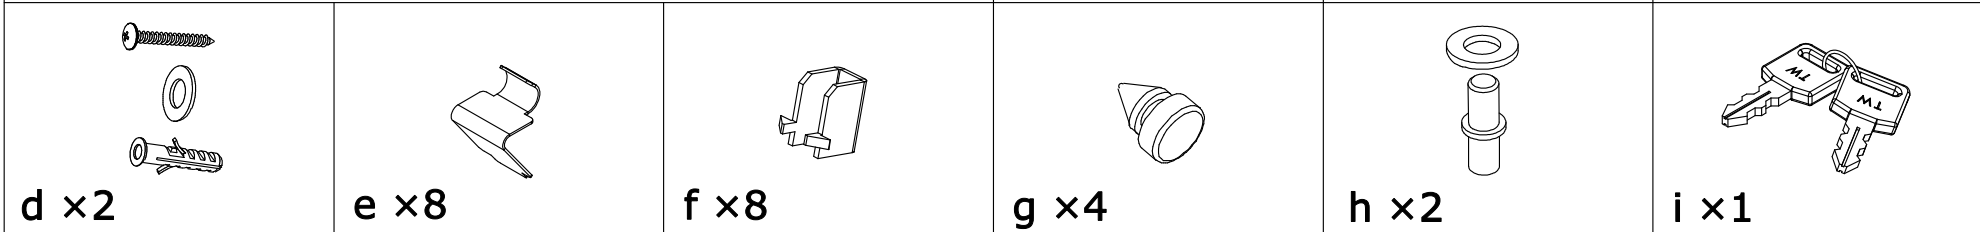

Инструкция за монтаж на метален шкаф CR-1239 E J

Вносител: "Бител" ЕООД
 гр. Пловдив, Тракия
 ул. "Нестор Абаджиев" 13
 ЕИК: 115163890
 Тел: +359 32 27 00 27
www.bittel.bg

Максимално натоварване на рафт: 40 кг

Инструкция за монтаж на метален шкаф CR-1239 E J