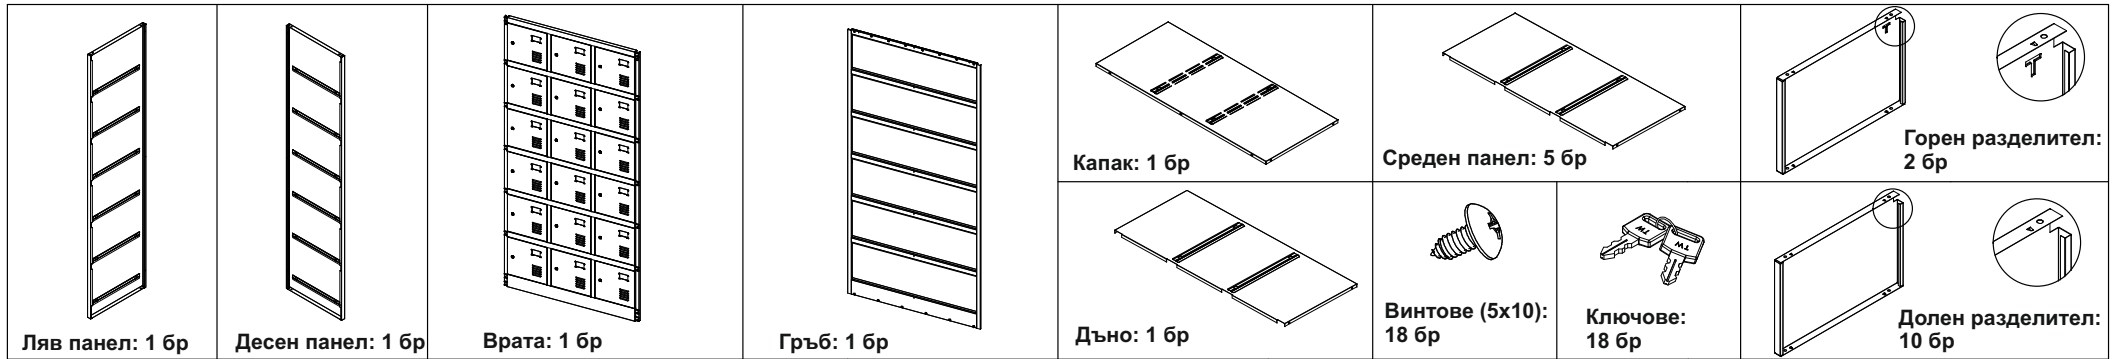

# Инструкция за монтаж на метален шкаф CARMEN CR-1261 JZ

Вносител: Биттел ЕООД  
 гр. Пловдив, Тракия  
 ул. Нестор Абаджиев 13  
 БУЛСТАТ: 115163890  
 Тел: +359 32 27 00 27  
 www.bittel.bg