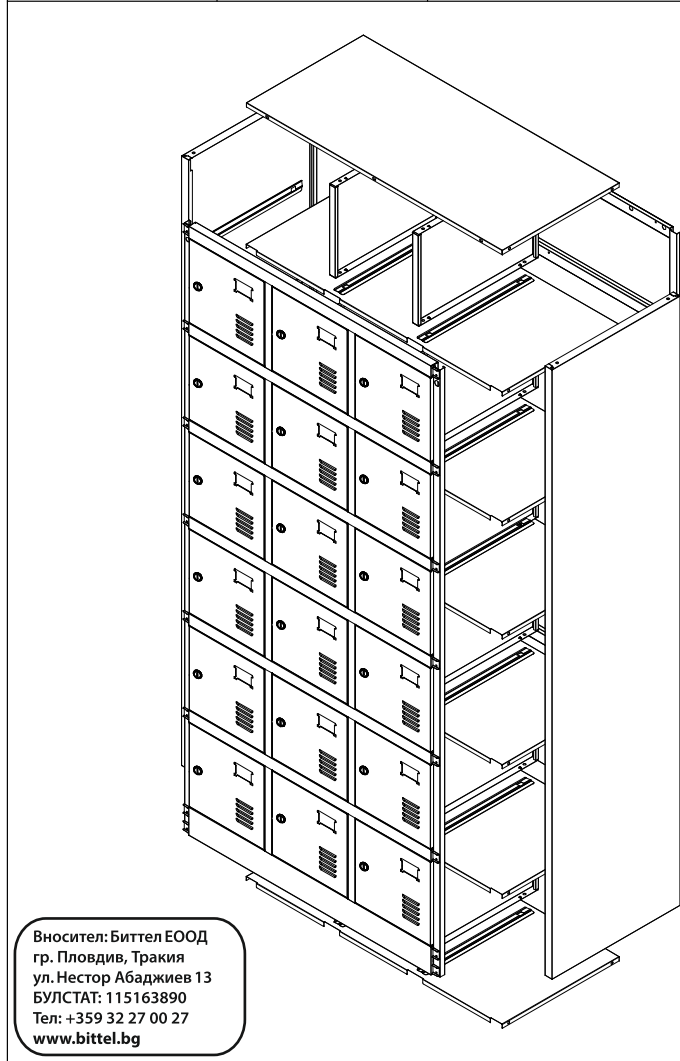

# Инструкция за монтаж на метален шкаф CARMEN CR-1261 JZ

Вносител: Биттел ЕООД  
 гр. Пловдив, Тракия  
 ул. Нестор Абаджиев 13  
 БУЛСТАТ: 115163890  
 Тел: +359 32 27 00 27  
 www.bittel.bg