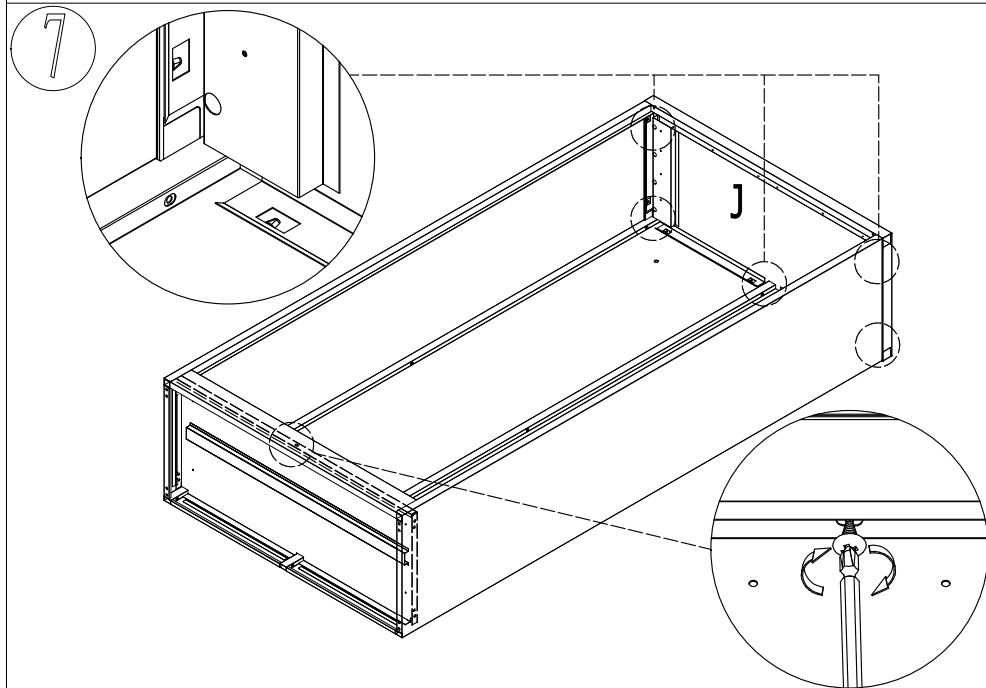

ИНСТРУКЦИЯ ЗА МОНТАЖ НА МЕТАЛЕН ШКАФ СР-1279 J SAND