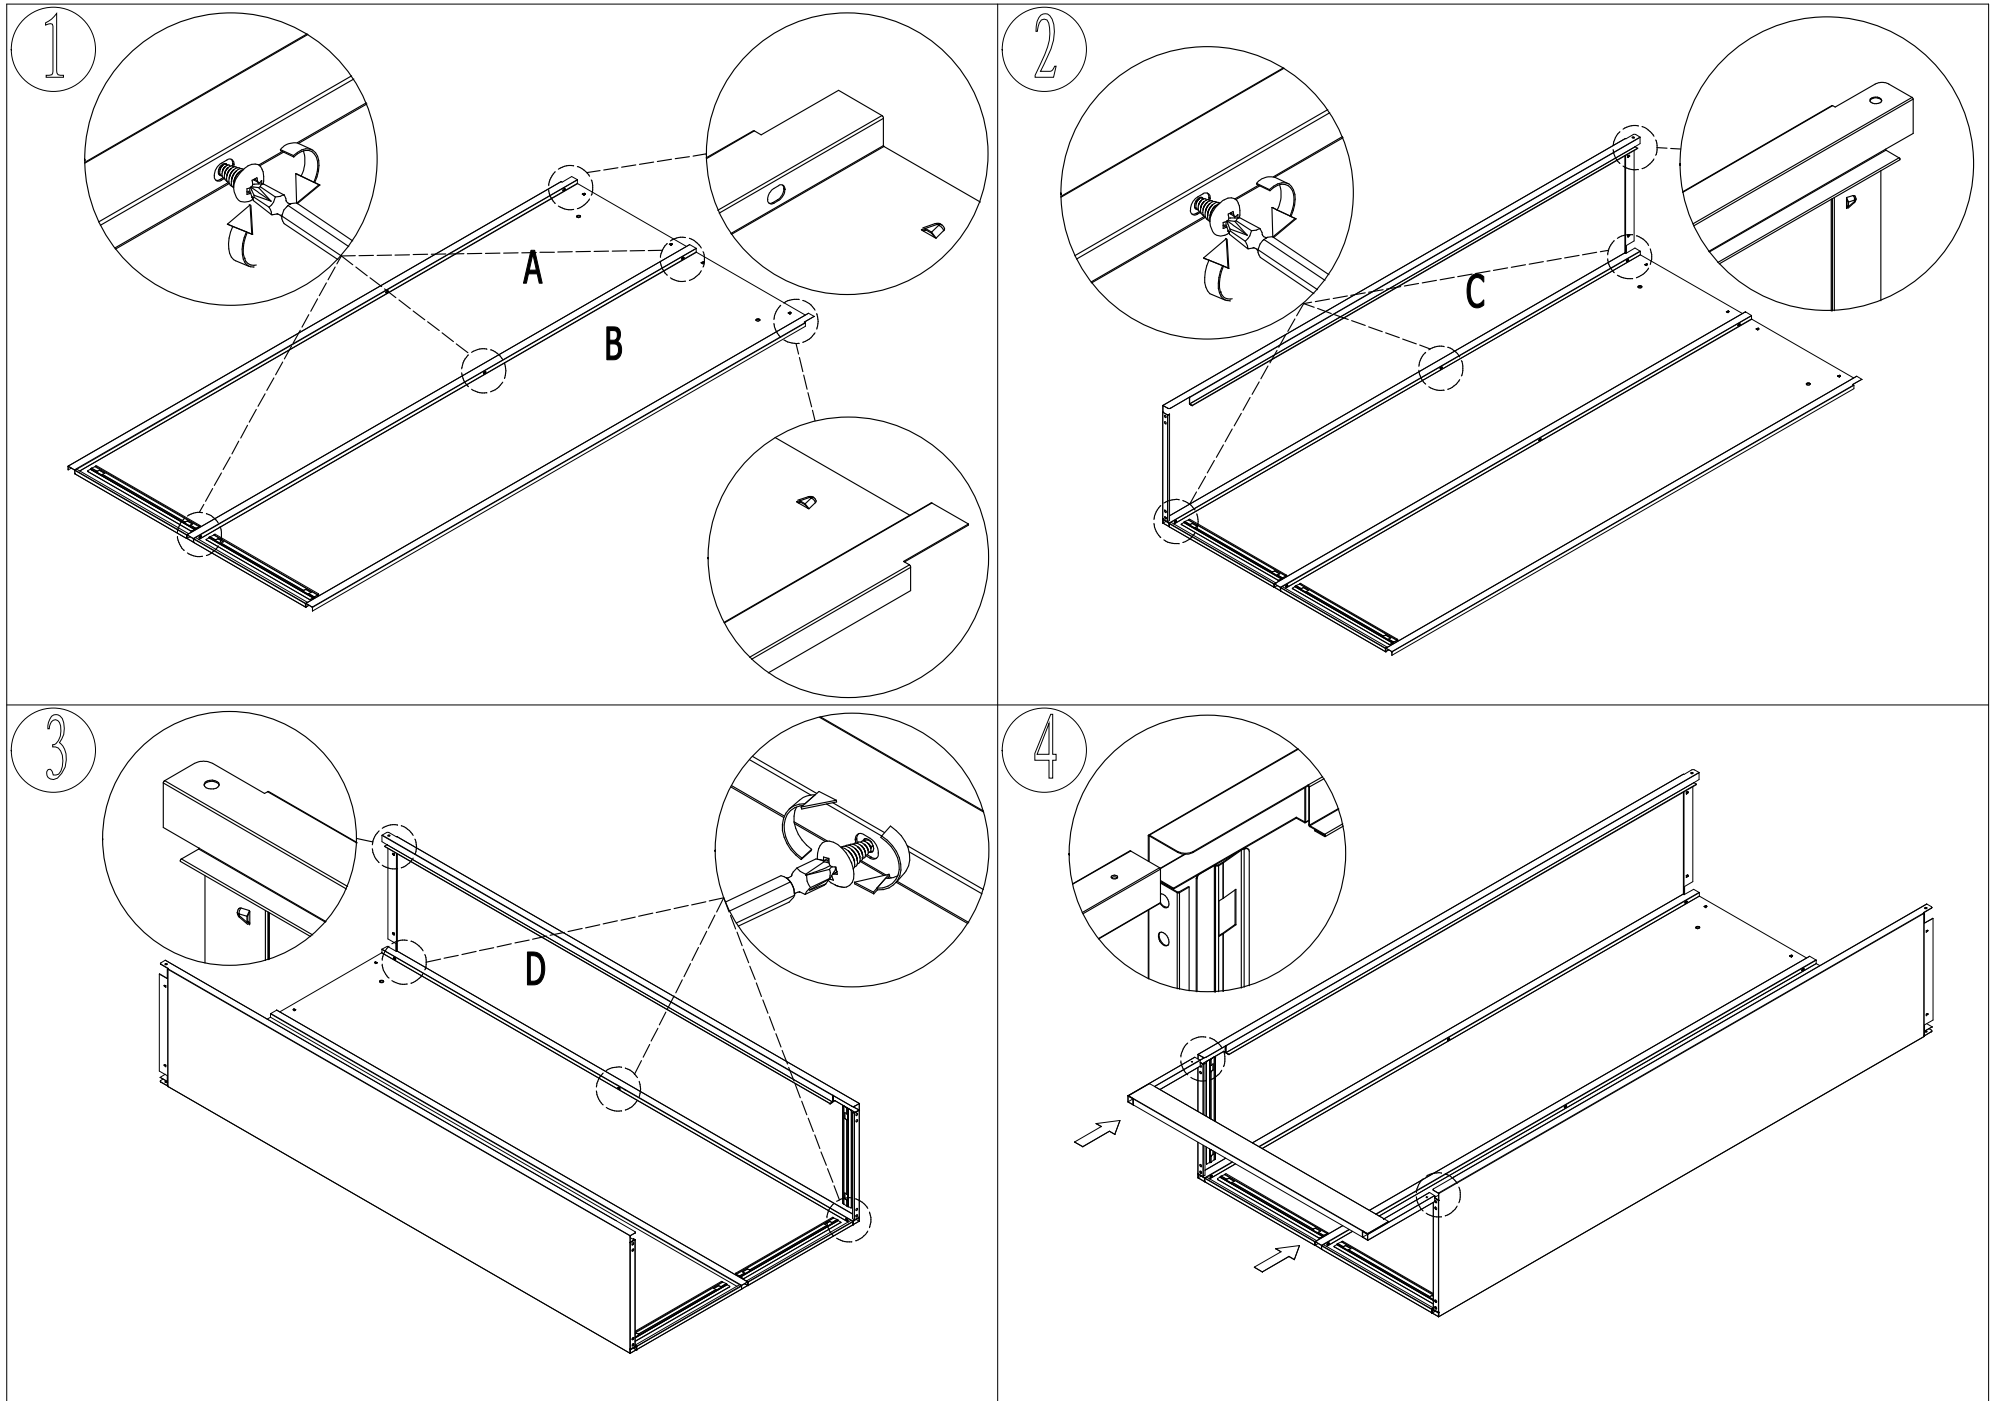

ИНСТРУКЦИЯ ЗА МОНТАЖ НА МЕТАЛЕН ШКАФ СR-1279 J SAND