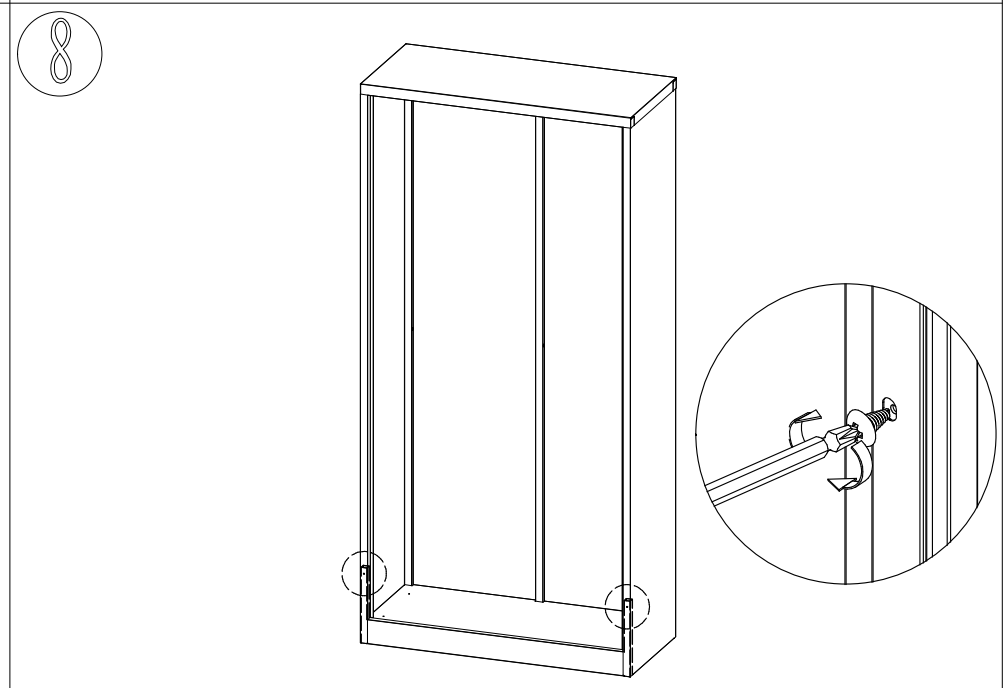

ИНСТРУКЦИЯ ЗА МОНТАЖ НА МЕТАЛЕН ШКАФ СР-1279 J SAND