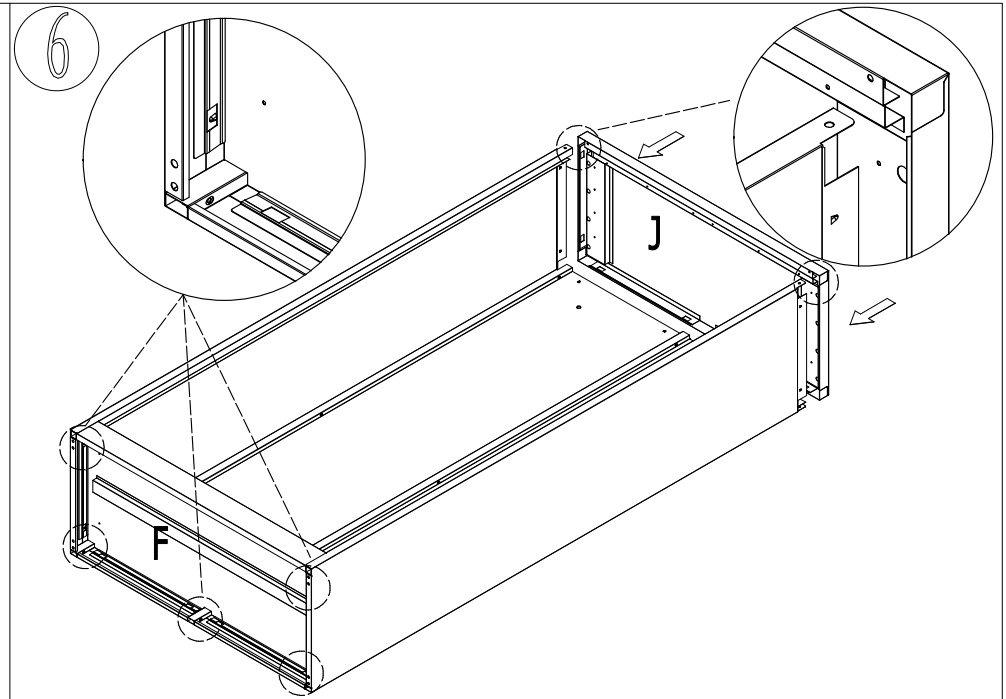

ИНСТРУКЦИЯ ЗА МОНТАЖ НА МЕТАЛЕН ШКАФ СР-1279 J SAND