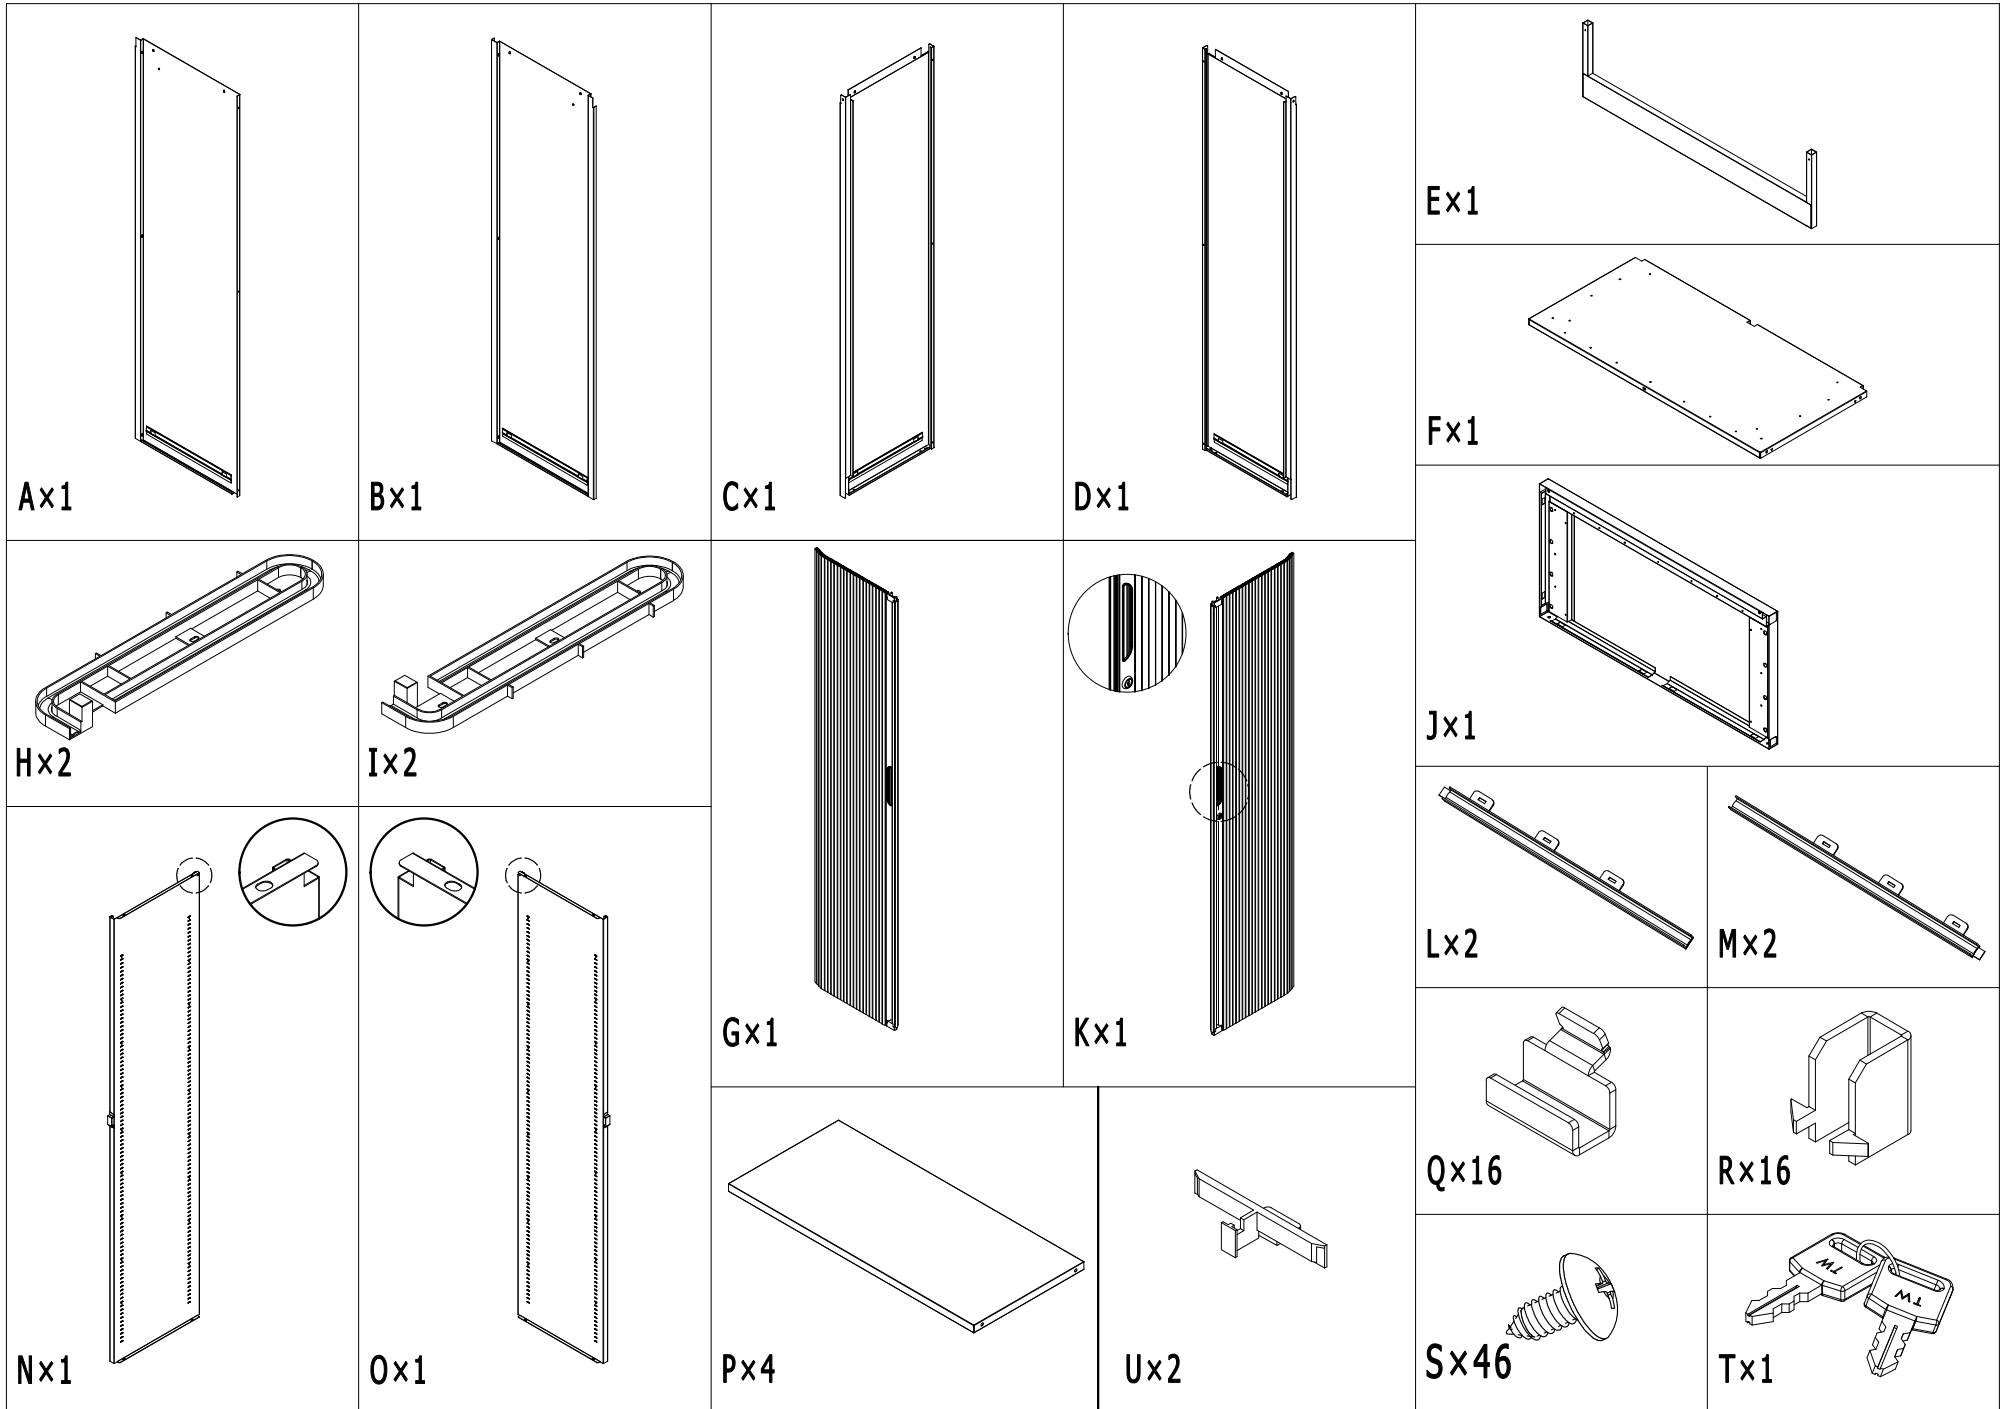

ИНСТРУКЦИЯ ЗА МОНТАЖ НА МЕТАЛЕН ШКАФ СР-1279 J SAND