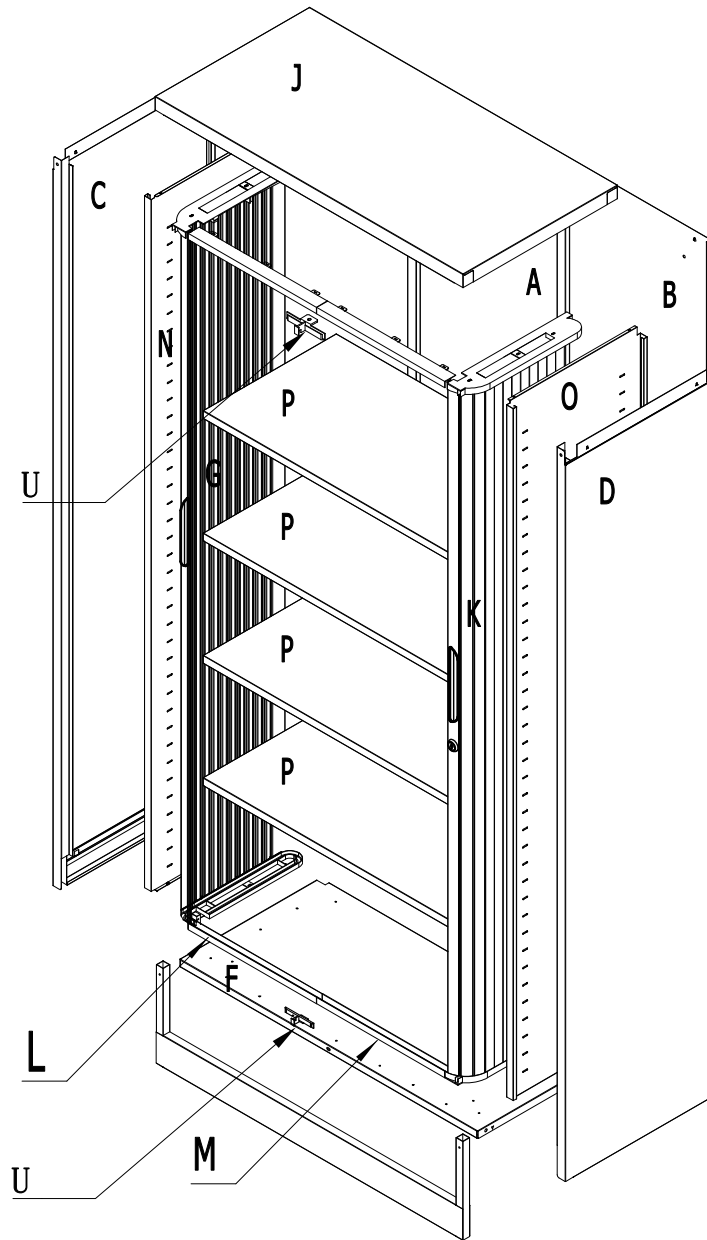

ИНСТРУКЦИЯ ЗА МОНТАЖ НА МЕТАЛЕН ШКАФ СR-1279 J SAND

Максимална товароносимост на рафт: 40 кг

Вносител: "Биттел" ЕООД
гр. Пловдив, Тракия
ул. "Нестор Абаджиев" 13
ЕИК: 115163890
Тел: +359 32 27 00 27
www.bittel.bg