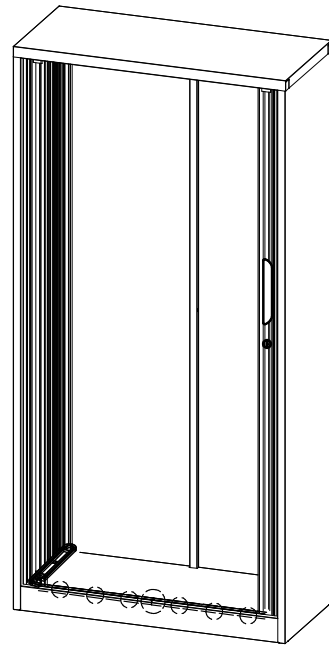

ИНСТРУКЦИЯ ЗА МОНТАЖ НА МЕТАЛЕН ШКАФ СР-1279 J SAND

13