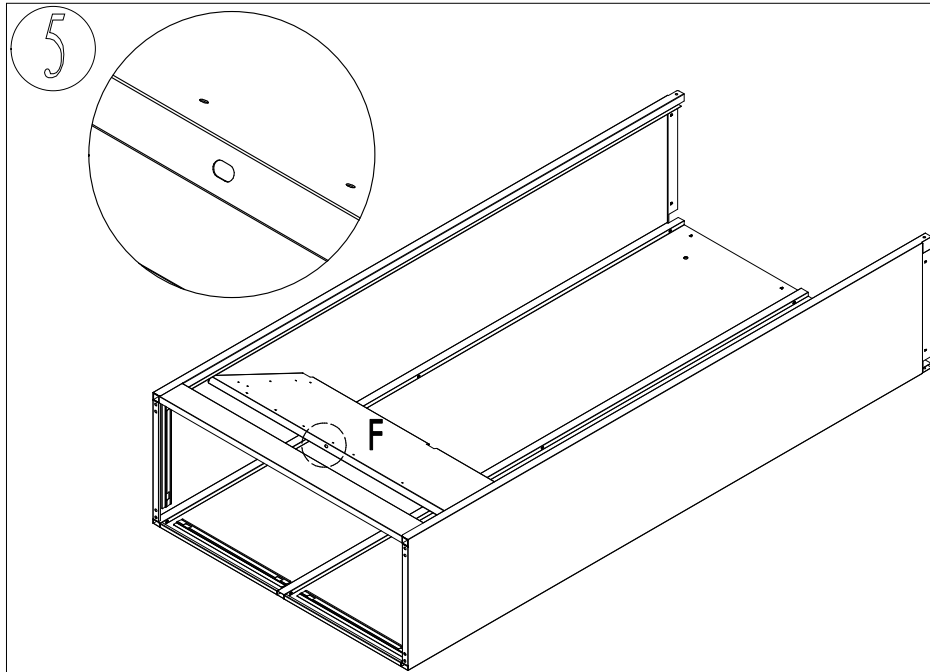

ИНСТРУКЦИЯ ЗА МОНТАЖ НА МЕТАЛЕН ШКАФ СР-1279 J SAND