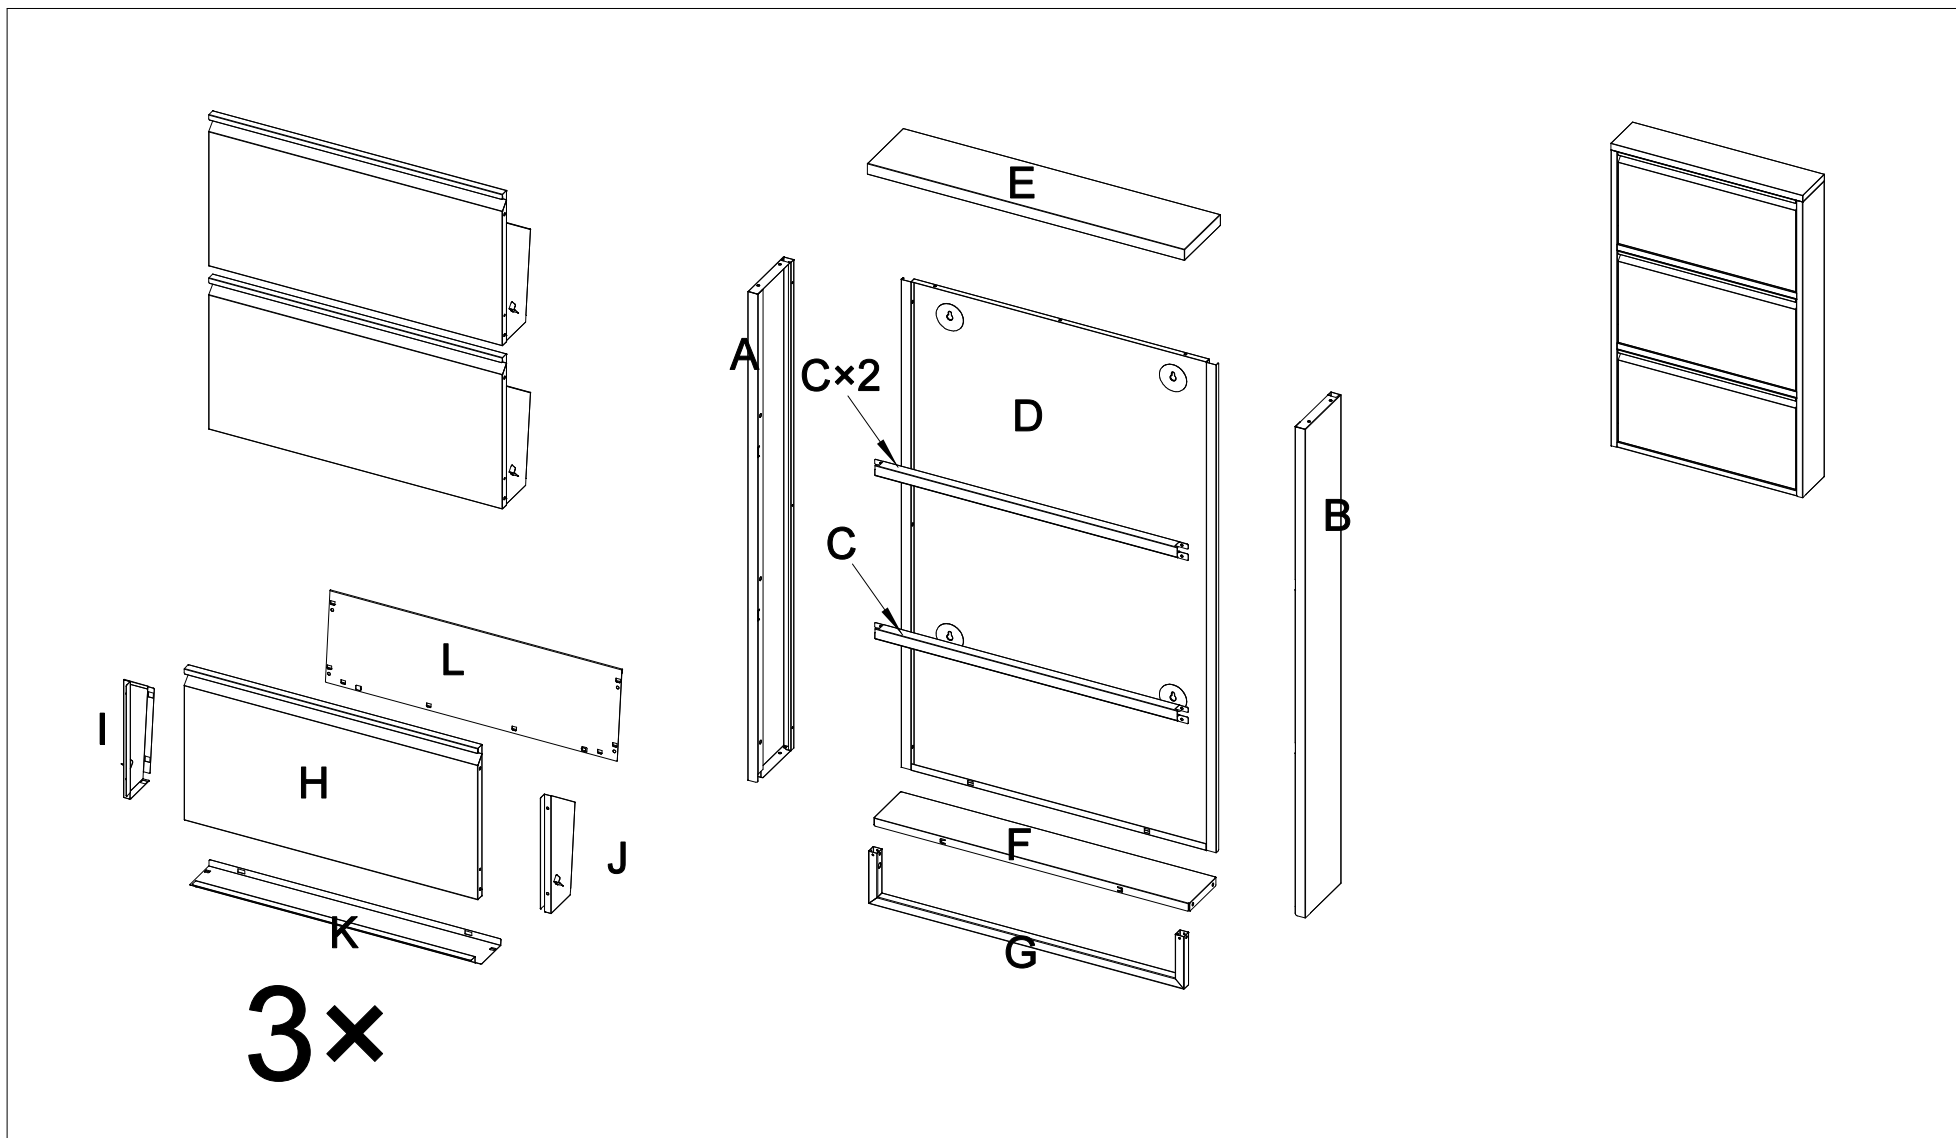

ИНСТРУКЦИЯ ЗА МОНТАЖ НА ШКАФЧЕ ЗА ОБУВКИ CR-1228 E J

						
a×44	b×6	c ×3	d×4	e ×6	f ×6	

Вносител: "Биттел" ЕООД
 гр. Пловдив, Тракия
 ул. "Нестор Абаджиев" 13
 ЕИК: 115163890
 Тел: +359 32 27 00 27
www.bittel.bg

ИНСТРУКЦИЯ ЗА МОНТАЖ НА ШКАФЧЕ ЗА ОБУВКИ СР-1228 Е J