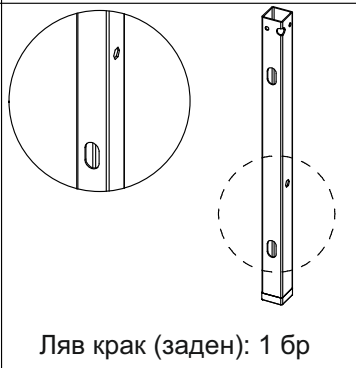

Инструкция за монтаж на метална пейка CR-1051 J - 150

Вносител: "Биттел" ЕООД
гр. Пловдив, Тракия
ул. "Нестор Абаджиев" 13
ЕИК: 115163890
Тел: +359 32 27 00 27
www.bittel.bg