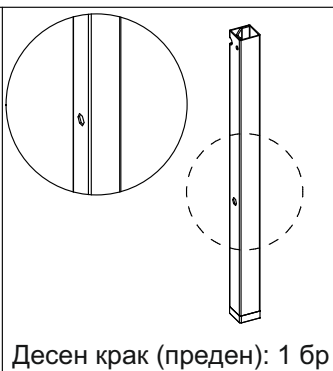

Инструкция за монтаж на метална пейка CR-1051 J - 150

Вносител: "Биттел" ЕООД
гр. Пловдив, Тракия
ул. "Нестор Абаджиев" 13
ЕИК: 115163890
Тел: +359 32 27 00 27
www.bittel.bg