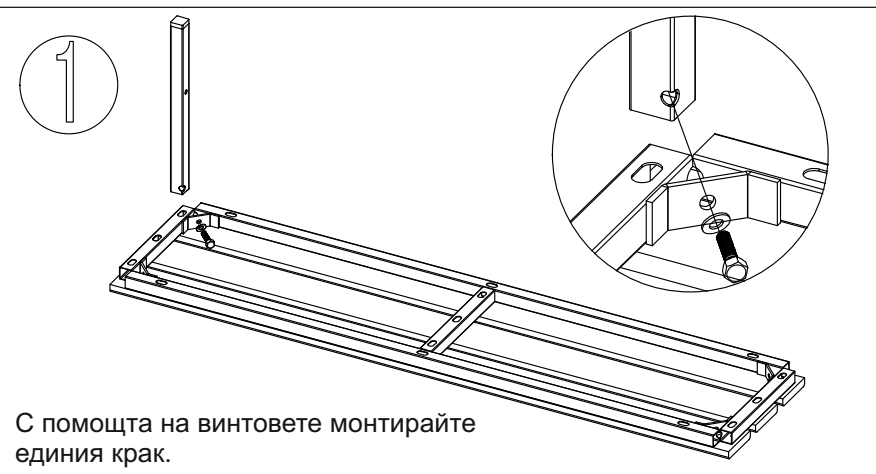

Инструкция за монтаж на метална пейка CR-1051 J - 150

Вносител: "Биттел" ЕООД
гр. Пловдив, Тракия
ул. "Нестор Абаджиев" 13
ЕИК: 115163890
Тел: +359 32 27 00 27
www.bittel.bg