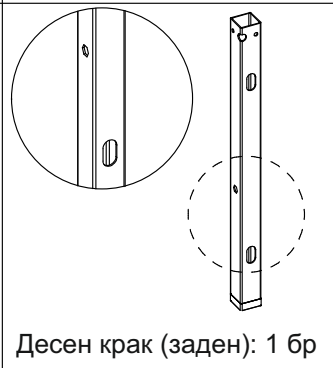

Инструкция за монтаж на метална пейка CR-1051 J - 150

Вносител: "Биттел" ЕООД
гр. Пловдив, Тракия
ул. "Нестор Абаджиев" 13
ЕИК: 115163890
Тел: +359 32 27 00 27
www.bittel.bg