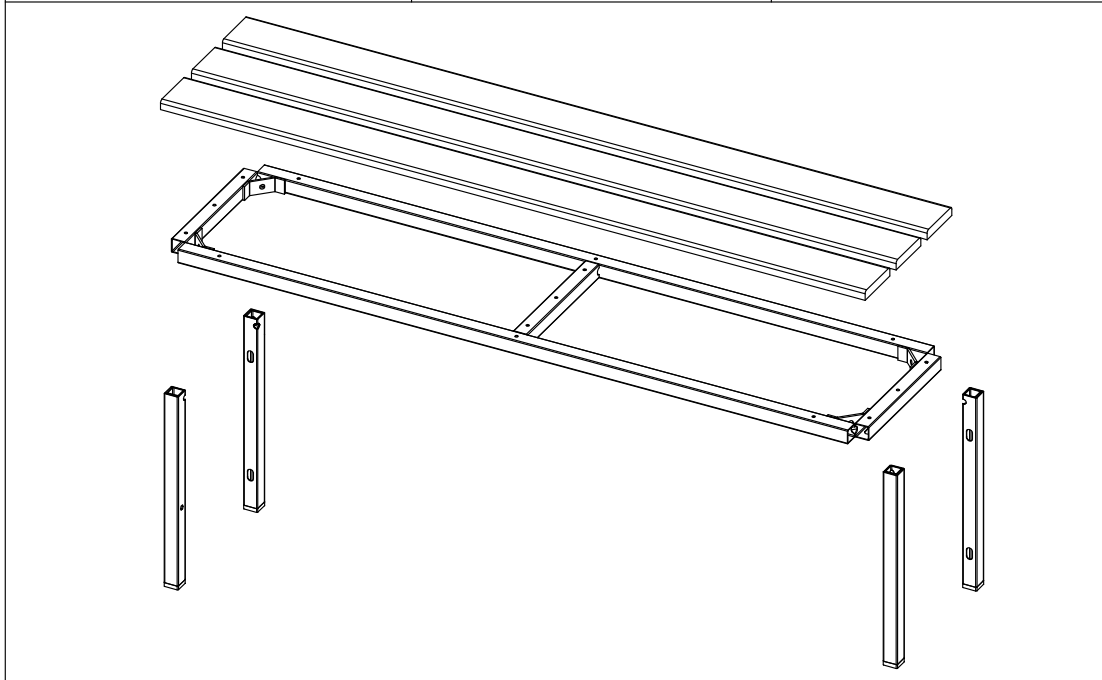

Инструкция за монтаж на метална пейка CR-1051 J - 150

Вносител: "Биттел" ЕООД
гр. Пловдив, Тракия
ул. "Нестор Абаджиев" 13
ЕИК: 115163890
Тел: +359 32 27 00 27
www.bittel.bg