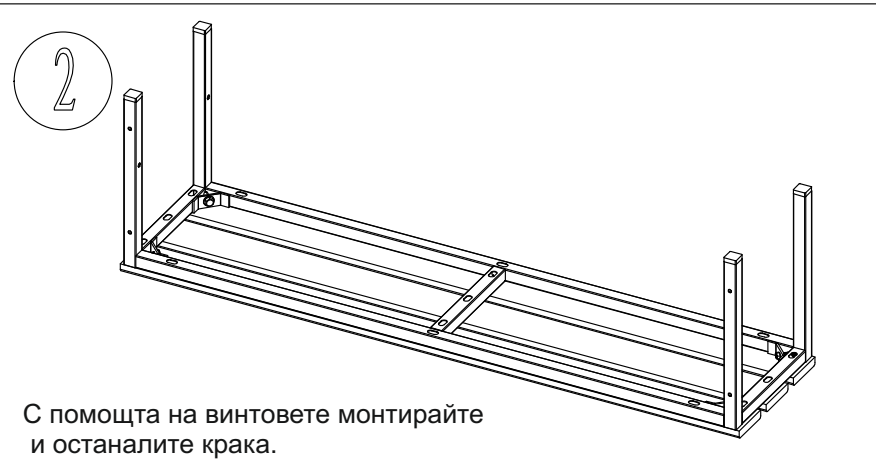

Инструкция за монтаж на метална пейка CR-1051 J - 150

Вносител: "Биттел" ЕООД
гр. Пловдив, Тракия
ул. "Нестор Абаджиев" 13
ЕИК: 115163890
Тел: +359 32 27 00 27
www.bittel.bg