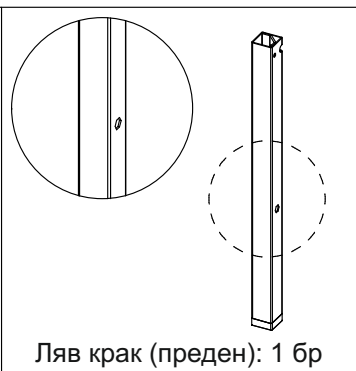

Инструкция за монтаж на метална пейка CR-1051 J - 150

Вносител: "Биттел" ЕООД
гр. Пловдив, Тракия
ул. "Нестор Абаджиев" 13
ЕИК: 115163890
Тел: +359 32 27 00 27
www.bittel.bg