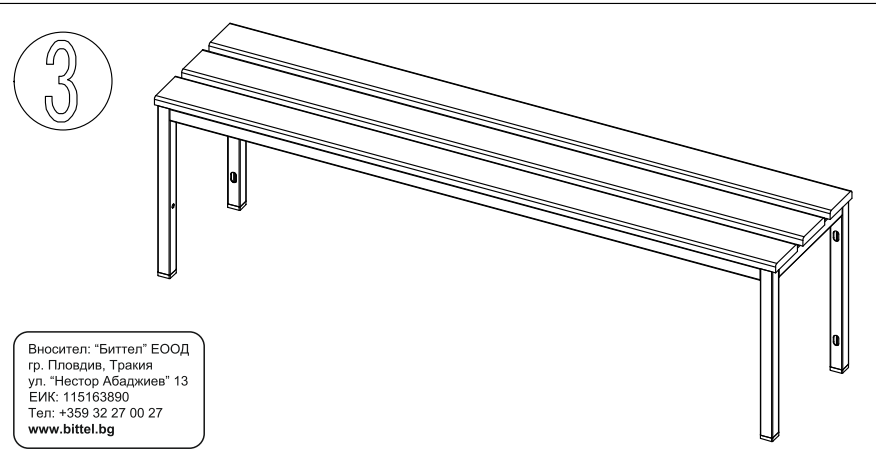

Инструкция за монтаж на метална пейка CR-1051 J - 150

Вносител: "Биттел" ЕООД
гр. Пловдив, Тракия
ул. "Нестор Абаджиев" 13
ЕИК: 115163890
Тел: +359 32 27 00 27
www.bittel.bg