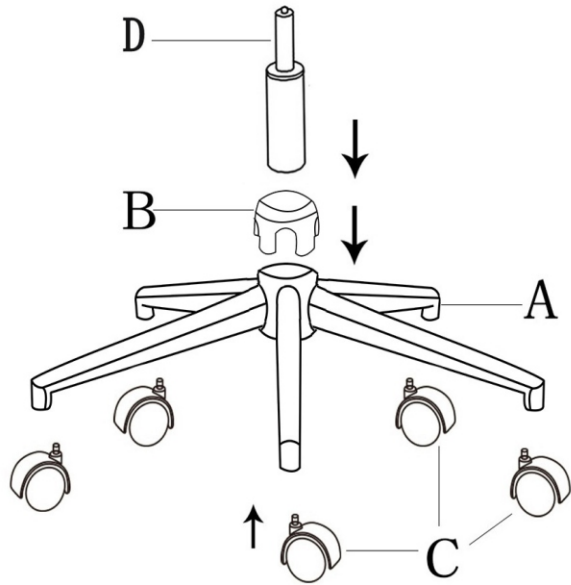

# ИНСТРУКЦИЯ ЗА МОНТАЖ НА ОФИС СТОЛ 7070

Максимално натоварване: 130 кг

Вносител: "Биттел" ЕООД  
 гр. Пловдив, Тракия  
 ул. "Нестор Абаджиев" 13  
 ЕИК: 115163890  
 Тел: +359 32 27 00 27  
 www.bittel.bg

*Carmen*

1 2

A		1	
B		1	
C		5	
D		1	
E		1	
F		1	

3 4

G		1	
H		4	
I		4	
J		4	
K		1	