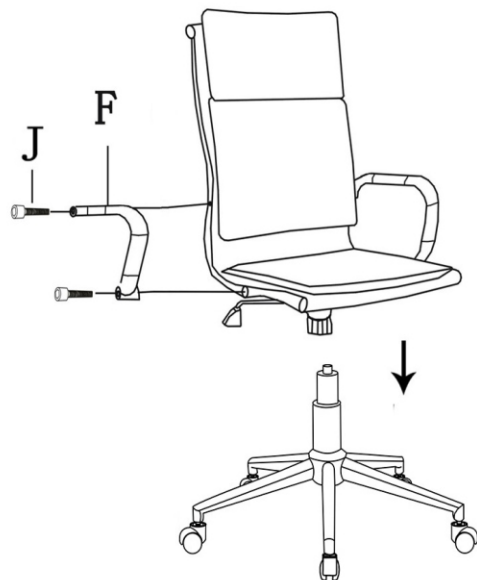

ИНСТРУКЦИЯ ЗА МОНТАЖ НА ОФИС СТОЛ 7070

Максимално натоварване: 130 кг

Вносител: "Биттел" ЕООД
гр. Пловдив, Тракия
ул. "Нестор Абаджиев" 13
ЕИК: 115163890
Тел: +359 32 27 00 27
www.bittel.bg

Carmen

1 2

A		1	
B		1	
C		5	
D		1	
E		1	
F		1	

3 4

G		1	
H		4	
I		4	
J		4	
K		1