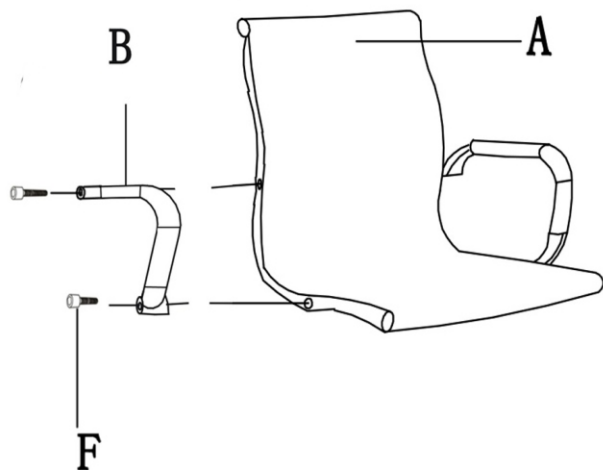

ИНСТРУКЦИЯ ЗА МОНТАЖ НА ПОСЕТИТЕЛСКИ СТОЛ 7071

1

2

A

1

B

1

C

4

Carmen

G

1

Вносител: "Биттел" ЕООД
 гр. Пловдив, Тракия
 ул. "Нестор Абаджиев" 13
 ЕИК: 115163890
 Тел: +359 32 27 00 27
 www.bittel.bg

Максимално натоварване: 130 кг