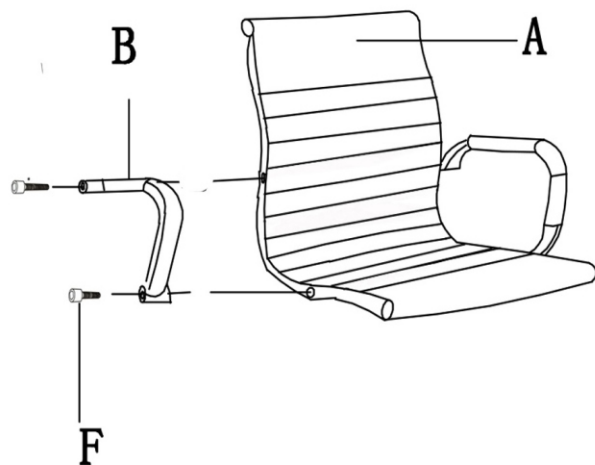

ИНСТРУКЦИЯ ЗА МОНТАЖ НА ПОСЕТИТЕЛСКИ СТОЛ 7072

1

2

A

1

B

1

C

4

Carmen

G

1

Вносител: "Биттел" ЕООД
 гр. Пловдив, Тракия
 ул. "Нестор Абаджиев" 13
 ЕИК: 115163890
 Тел: +359 32 27 00 27
www.bittel.bg

Максимално натоварване: 130 кг