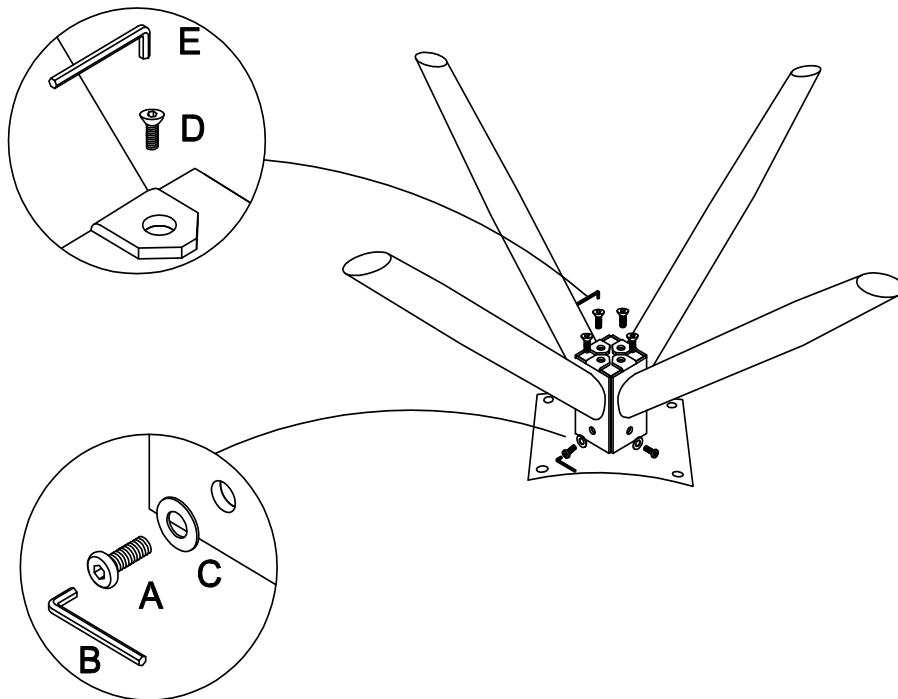

ИНСТРУКЦИЯ ЗА МОНТАЖ НА КРЕСЛО BELPER

Carmen

Стъпка 1

Стъпка 2

ИНСТРУКЦИЯ ЗА МОНТАЖ НА КРЕСЛО BELPER

Carmen

A)  M6x18 x8	B)  x1	C)  M6 x8	D)  M6x16 x4	E)  x1		
--	--	---	--	---	--	--

Стъпка 3

Стъпка 4

Стъпка 5

Вносител: "Биттел" ЕООД
гр. Пловдив, Тракия
ул. "Нестор Абаджиев" 13
ЕИК: 115163890
Тел: +359 32 27 00 27
www.bittel.bg

Максимално натоварване: 130 кг