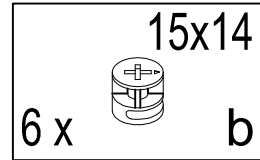

# ИНСТРУКЦИЯ ЗА МОНТАЖ НА ТРАПЕЗНА МАСА SIVAS

- ① 2 x - 700x112x18
- ② 2 x - 698x610x18
- ③ 1 x - 686x350x25
- ④ 2 x - 686x550x25
- ⑤ 1 x - 686x450x25
- ⑥ 1 x - L-610

**A** 

2 x

**B** 

2 x

C 

1 x