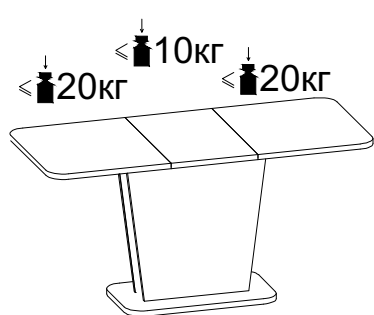

# ИНСТРУКЦИЯ ЗА МОНТАЖ НА ТРАПЕЗНА МАСА SIVAS

- ① 2 x - 700x112x18
- ② 2 x - 698x610x18
- ③ 1 x - 686x350x25
- ④ 2 x - 686x550x25
- ⑤ 1 x - 686x450x25
- ⑥ 1 x - L-610

**A** 

2 x

**B** 

2 x

C 

1 x