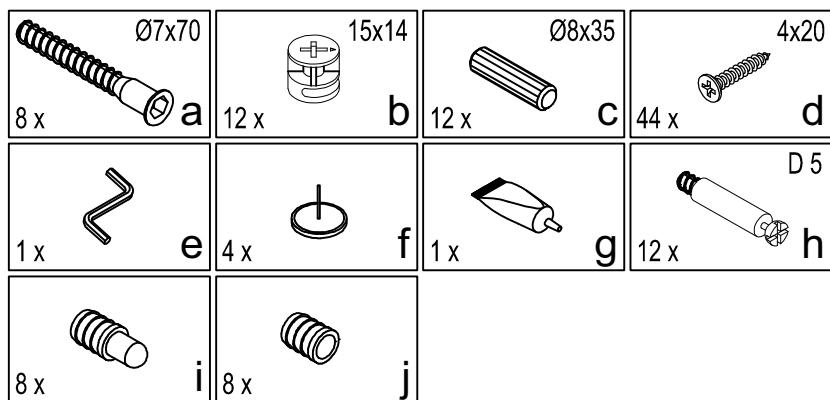

# ИНСТРУКЦИЯ ЗА МОНТАЖ НА ТРАПЕЗНА МАСА SIVAS

- ① 2 x - 700x112x18
- ② 2 x - 698x610x18
- ③ 1 x - 686x350x25
- ④ 2 x - 686x550x25
- ⑤ 1 x - 686x450x25
- ⑥ 1 x - L-610

**A** 

2 x

**B** 

2 x

C 

1 x