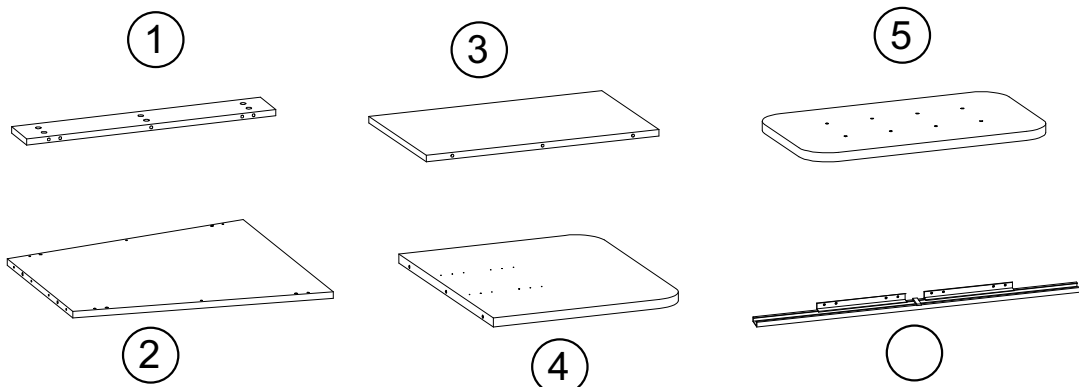

# ИНСТРУКЦИЯ ЗА МОНТАЖ НА ТРАПЕЗНА МАСА SIVAS

- ① 2 x - 700x112x18
- ② 2 x - 698x610x18
- ③ 1 x - 686x350x25
- ④ 2 x - 686x550x25
- ⑤ 1 x - 686x450x25
- ⑥ 1 x - L-610

**A** 

2 x

**B** 

2 x

C 

1 x