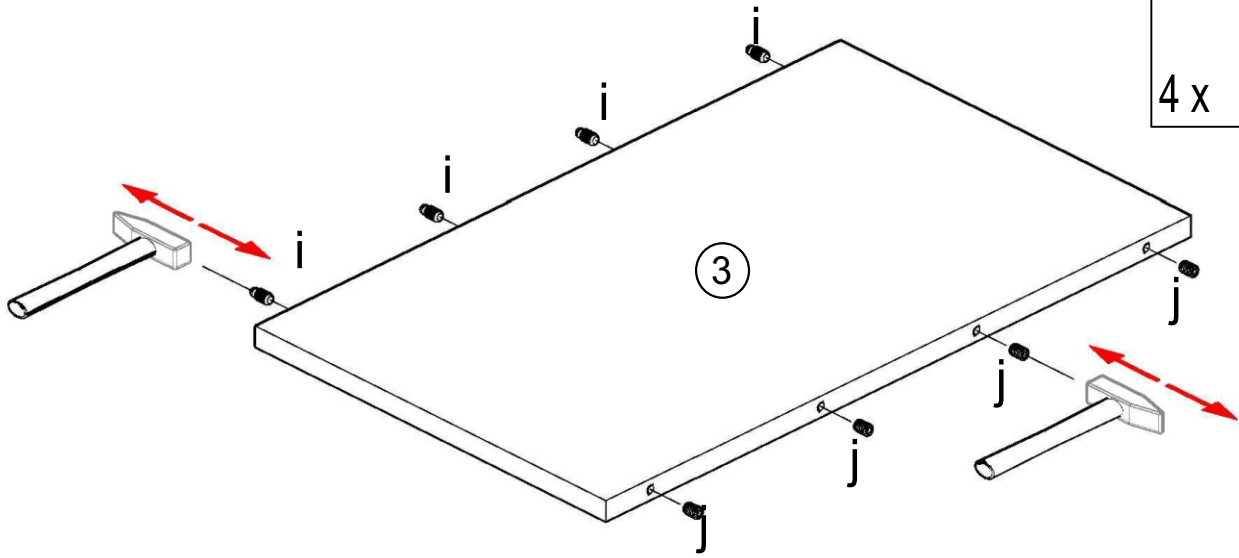

# ИНСТРУКЦИЯ ЗА МОНТАЖ НА ТРАПЕЗНА МАСА SIVAS

- ① 2 x - 700x112x18
- ② 2 x - 698x610x18
- ③ 1 x - 686x350x25
- ④ 2 x - 686x550x25
- ⑤ 1 x - 686x450x25
- ⑥ 1 x - L-610

**A** 

2 x

**B** 

2 x

C 

1 x