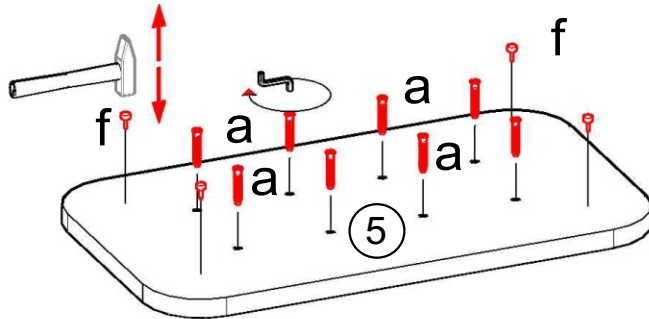

# ИНСТРУКЦИЯ ЗА МОНТАЖ НА ТРАПЕЗНА МАСА SIVAS

- ① 2 x - 700x112x18
- ② 2 x - 698x610x18
- ③ 1 x - 686x350x25
- ④ 2 x - 686x550x25
- ⑤ 1 x - 686x450x25
- ⑥ 1 x - L-610

**A** 

2 x

**B** 

2 x

C 

1 x

D 

1 x

E 

F 

1 x

G 

1 x

H 