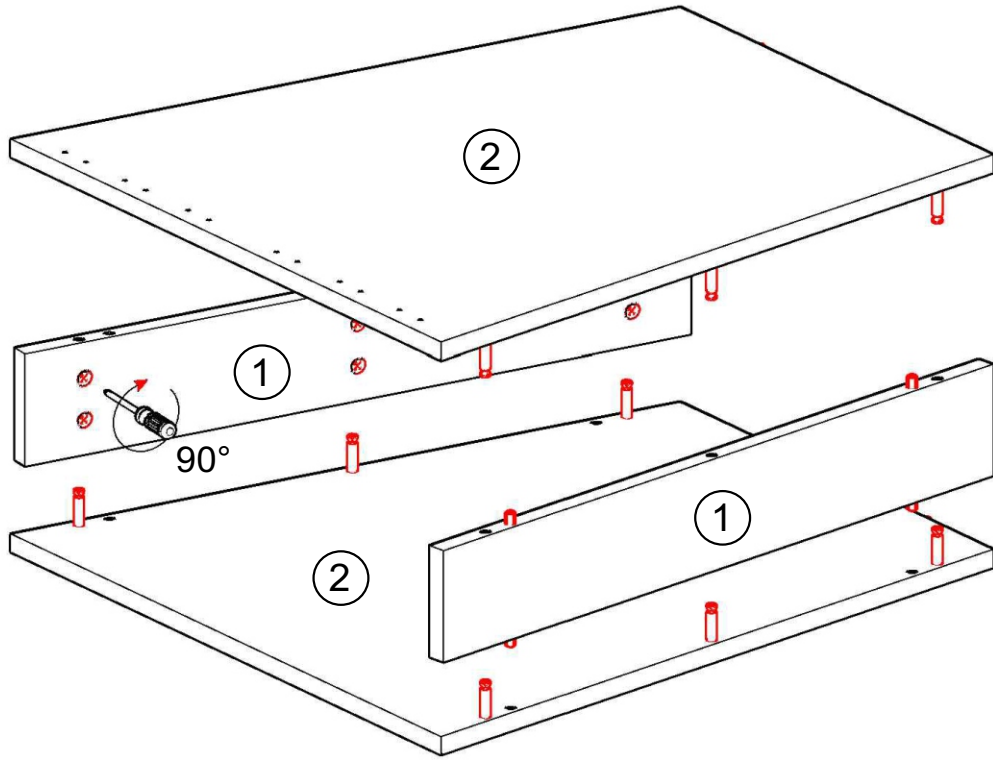

# ИНСТРУКЦИЯ ЗА МОНТАЖ НА ТРАПЕЗНА МАСА SIVAS

- ① 2 x - 700x112x18
- ② 2 x - 698x610x18
- ③ 1 x - 686x350x25
- ④ 2 x - 686x550x25
- ⑤ 1 x - 686x450x25
- ⑥ 1 x - L-610

**A** 

2 x

**B** 

2 x

C 

1 x

D 

1 x

E 

F 

1 x

G 

1 x

H 