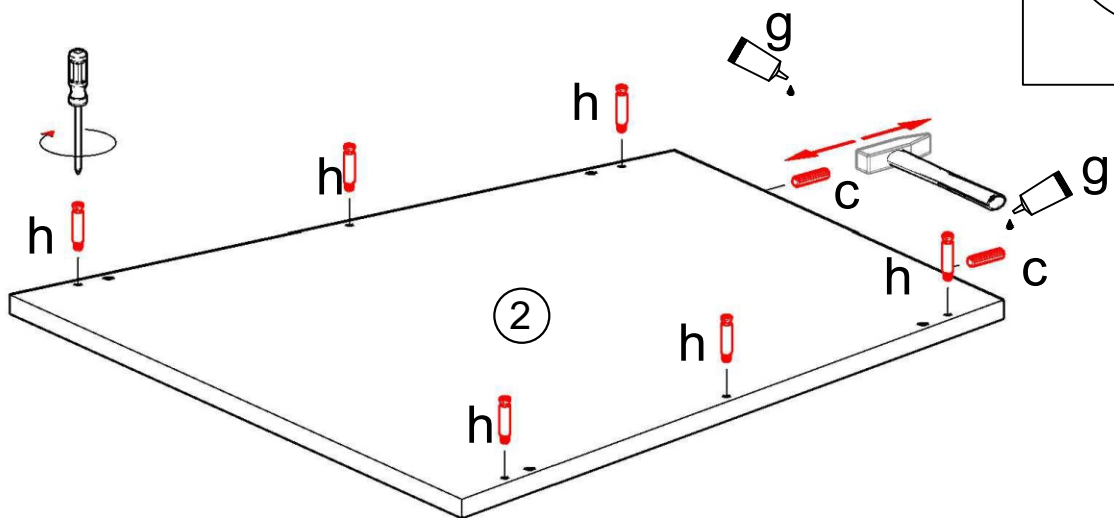

# ИНСТРУКЦИЯ ЗА МОНТАЖ НА ТРАПЕЗНА МАСА SIVAS

- ① 2 x - 700x112x18
- ② 2 x - 698x610x18
- ③ 1 x - 686x350x25
- ④ 2 x - 686x550x25
- ⑤ 1 x - 686x450x25
- ⑥ 1 x - L-610

**A** 

2 x

**B** 

2 x

C 

1 x