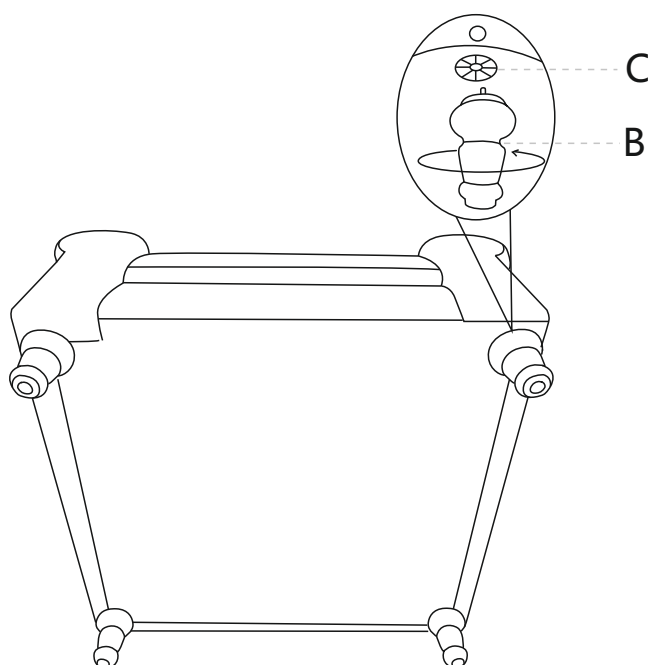

ИНСТРУКЦИЯ ЗА МОНТАЖ НА КРЕСЛО CHESTER

A		x1	B		x4
C		x4			

Carmen

Максимално натоварване: 150 кг.

Вносител: Биттел ЕООД
гр. Пловдив, Тракия
ул. Нестор Абаджиев 13
ЕИК: 115163890
Тел: +359 32 27 00 27
www.bittel.bg