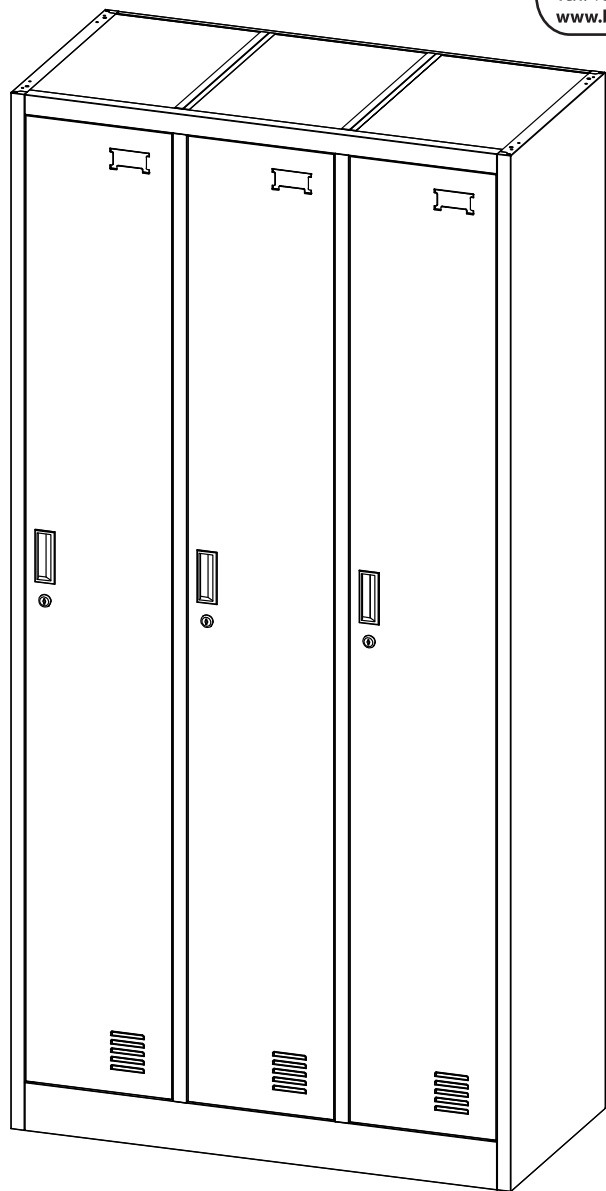

# ИНСТРУКЦИЯ ЗА МОНТАЖ НА МЕТАЛЕН ШКАФ CARMEN CR-1242 J LUX

Вносител: Биттел ЕООД  
 гр. Пловдив, Тракия  
 ул. Нестор Абаджиев 13  
 БУЛСТАТ: 115163890  
 Тел: +359 32 27 00 27  
 www.bittel.bg

Максимално натоварване на рафта : 40 кг.

<p>Ляв панел: 1 бр.</p> <p>A</p>	<p>Десен панел: 1 бр.</p> <p>B</p>	<p>Среден панел: 2 бр.</p> <p>C</p>
<p>Капак: 3 бр.</p> <p>D</p>	<p>Дъно: 3 бр.</p> <p>E</p>	<p>Рафт: 3 бр.</p> <p>F</p>
<p>Преден панел: 1 бр.</p> <p>G</p>	<p>Гръб: 1 бр.</p> <p>H</p>	<p>Комплект ключове: 3 бр.</p> <p>I</p> <p>Винтове: 12 бр.</p> <p>J</p> <p>Стойка за дрехи: 3 бр.</p> <p>K</p>