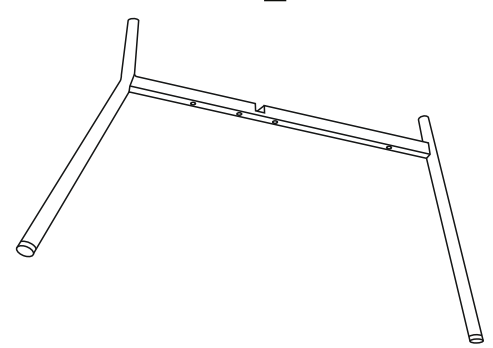

# ИНСТРУКЦИЯ ЗА МОНТАЖ НА ТРАПЕЗЕН СТОЛ CARMEN - ASTI

1

2

3

4

**МЕБЕЛИ**  
*Carmen*

1	1x
2	1x
3	1x
4	1x

**A**

M6x16mm  
4x

**B**

M6x45mm  
4x

**C**

4x

**D**

5MM  
1x

# ИНСТРУКЦИЯ ЗА МОНТАЖ НА ТРАПЕЗЕН СТОЛ CARMEN - ASTI

Максимално натоварване: 120 кг