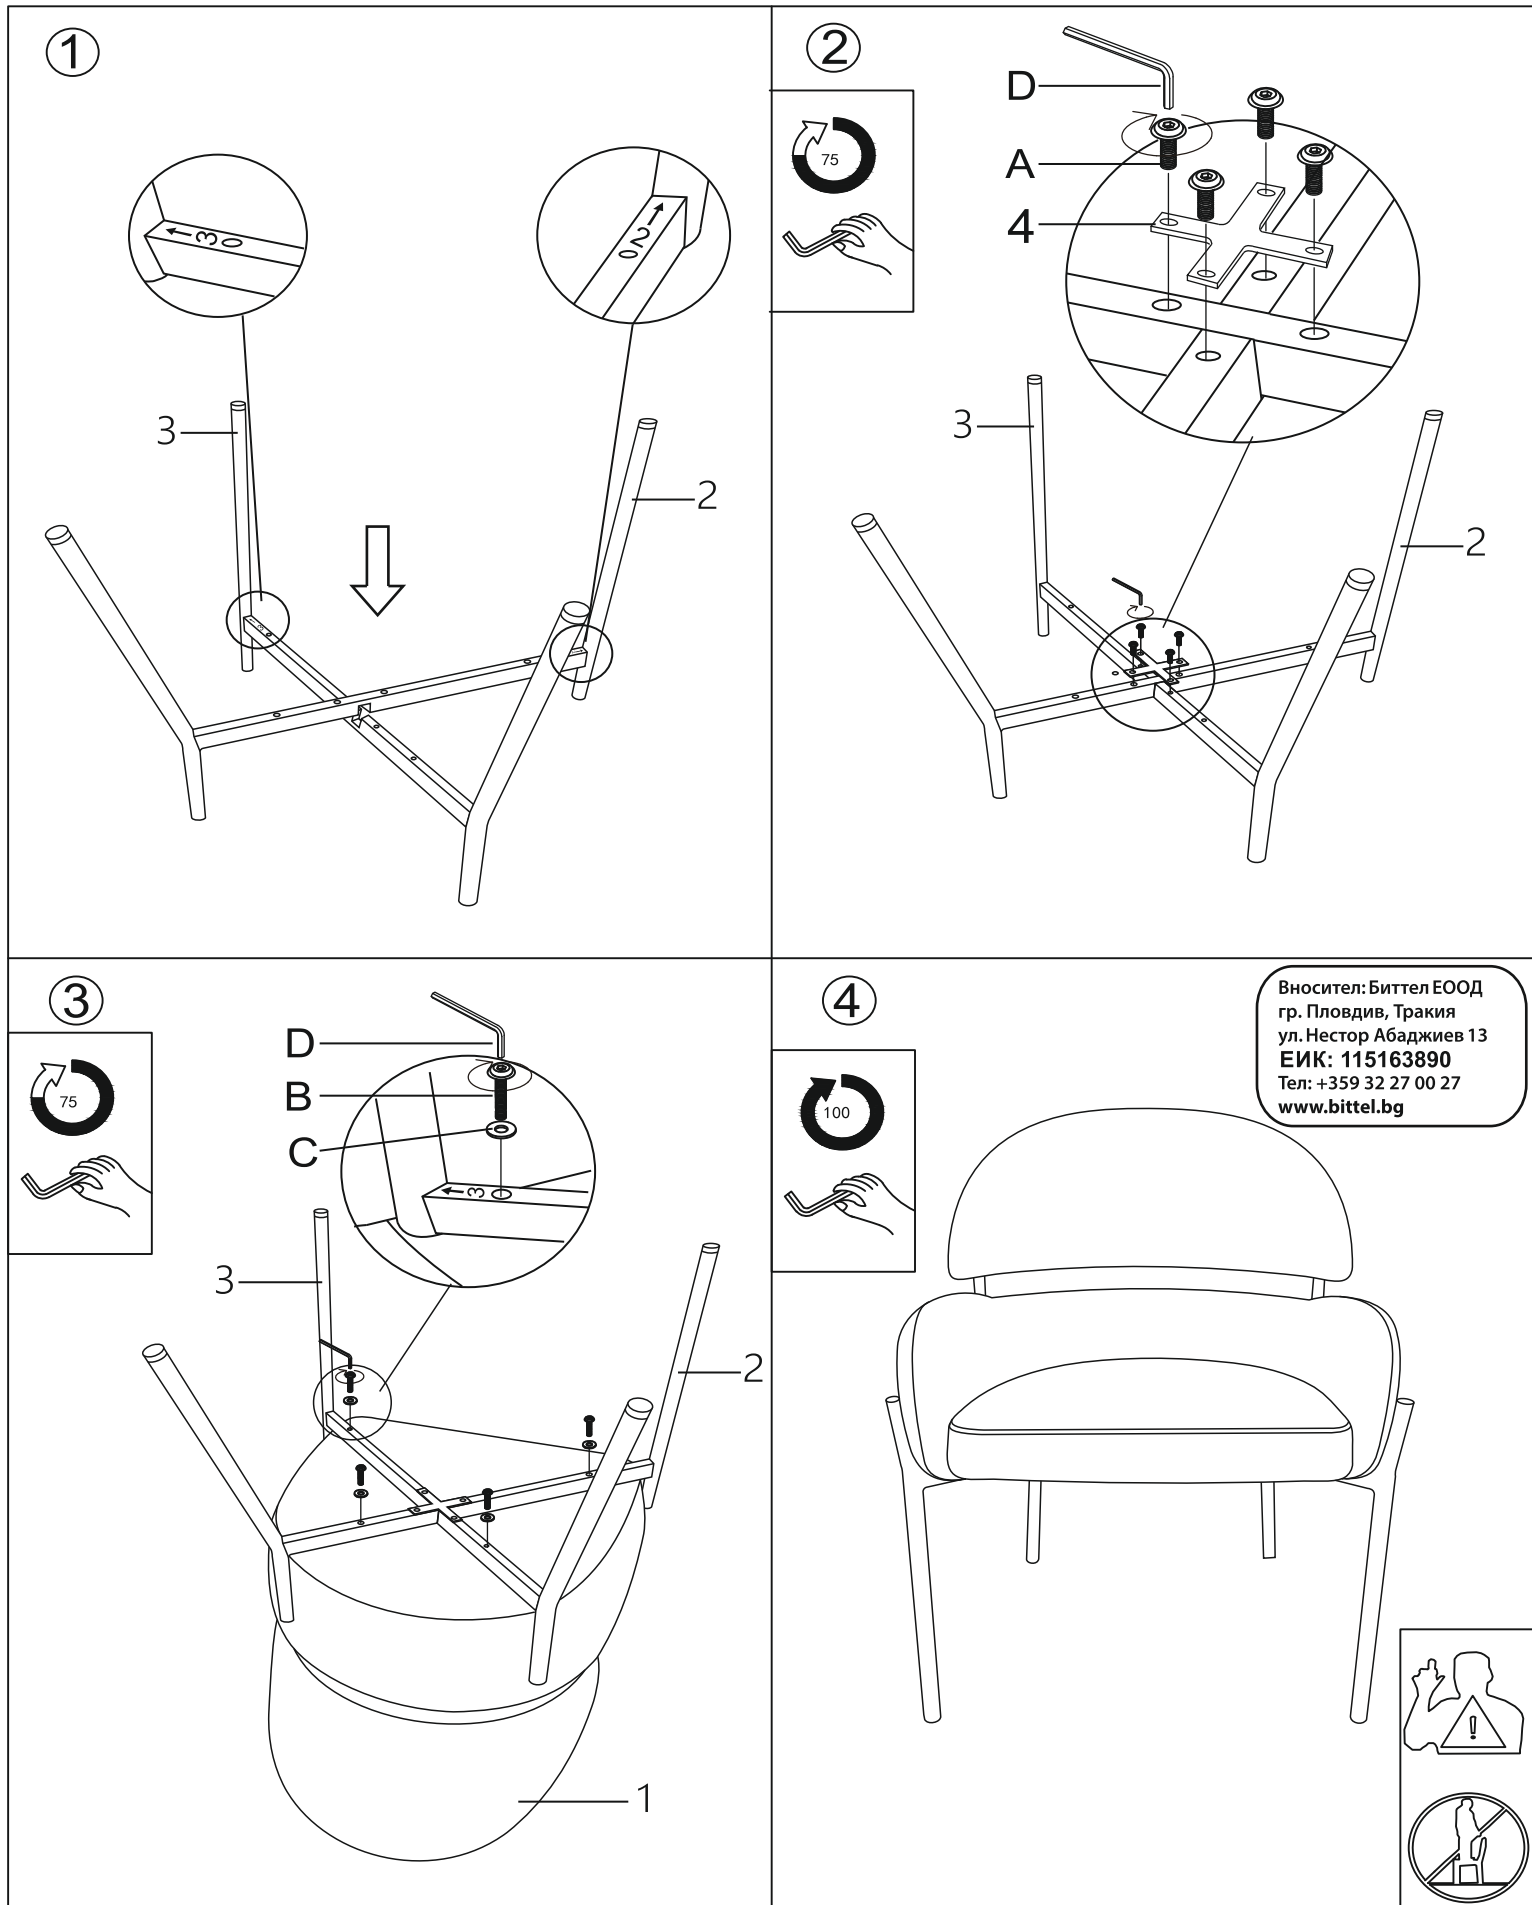

M6x16mm  
4x

**B**

M6x45mm  
4x

**C**

4x

**D**

5MM  
1x

# ИНСТРУКЦИЯ ЗА МОНТАЖ НА ТРАПЕЗЕН СТОЛ CARMEN - ASTI

Максимално натоварване: 120 кг